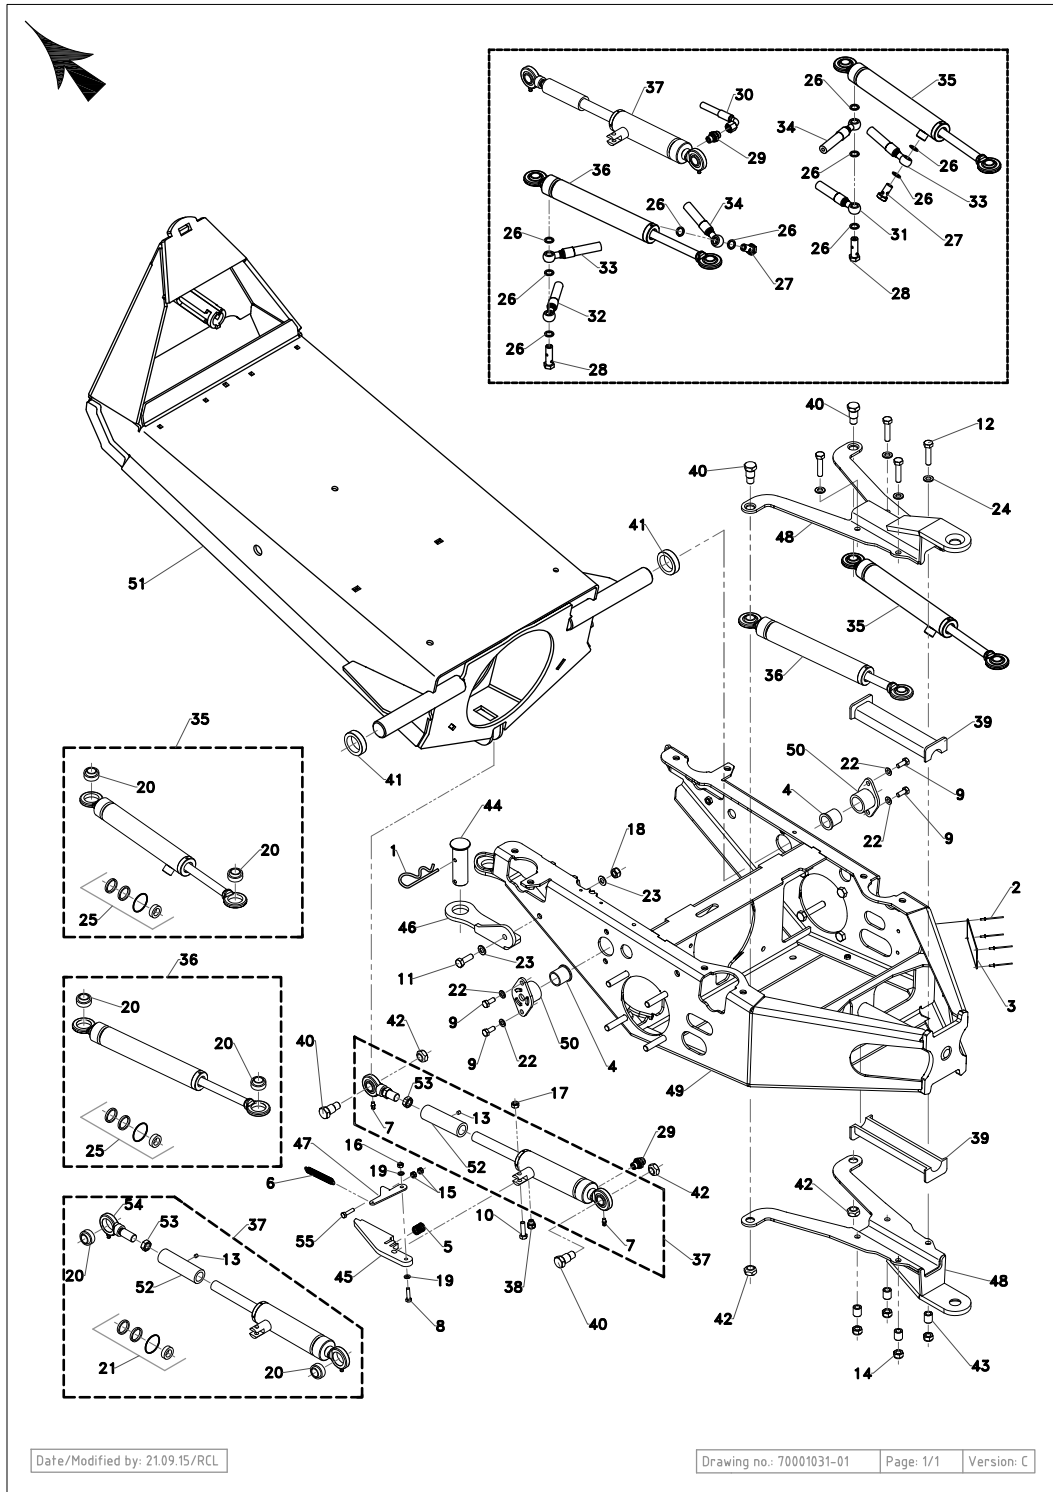

Pos.	Vare-nr	Antal	Beskrivelse	Notes
1	E01904040	1	Hårnål Split Fzb 5 Mm	
2	E02000020	10	Popnitte 3.0 - 8.0 Mm	
3	E50001590	1		
4	E01704090	1	Plastleje 25X30X30 Mm	
5	E02203260	1	Trykfjeder	
6	E02203280	1	Trækfjeder	
7	E02400020	1	Smørenippel M6	
8	E03100100	10	Stålsætskrue Fzb 6 - 25 Mm	
9	E03100140	10	Stålsætskrue Fzb 8 - 20 Mm	
10	E03100160	1	Stålsætskrue Fzb 8 - 30 Mm	
11	E03100230	10	Stålsætskrue Fzb 10 - 35 Mm	
12	E03209030	10	Stålbolt M12 X 50 Fzb	
13	E03402020	1	Unbracoskrue 6 - 6 Mm A2	
14	E03803070	10	Låsemøtrik Fzb 10 Mm 8.8	
15	E03800030	10	Møtrik Fzb 6 Mm	
16	E03803040	10	Låsemøtrik Fzb 6 Mm	
17	E03803060	1	Låsemøtrik Fzb 8 Mm	
18	E03803085	4	KONTRAMØTRIK 12 MM	
19	E03900030	10	Facetskive 6 Mm	
20	E01702050	1	Ledleje	
21	E04509140	1	Pakningssæt	
22	E03900040	10	Facetskive 8 Mm	
23	E03900060	10	Facetskive 12 Mm	
24	E03900050	10	Facetskive 10 Mm	
25	E04509080	1	Pakningssæt	
26	E03909070	10	"Kobbetskive 1/4""	
27	E04109060	1	"Banjobolt 1/4""	
28	E04109200	1	"Dobbelt Banjobolt 1/4""	
29	E04120410	1	Lige Indskruening	
30	E50000884	1	HYD. SLANGE 1/4 X 1220MM	
31	E50000864	1	HYD. SLANGE 1/4 X 1115MM	
32	E50000865	1	HYD. SLANGE 1/4 X 1130MM	
33	E50000866	1	HYD. SLANGE 1/4 X 370MM	
34	E50000867	1	HYD. SLANGE 1/4 X 370MM	
35	E04502110	1	Hydraulikcylinder 30/16 - 178	
36	E04502120	1	Hydraulikcylinder 30/16 - 178	
37	E04502170	1	Hydraulikcylinder Dvls 35/20-90	
38	E04601010	1	"Lyddæmper 1/8""	
39	E09720010	2	Gummi For Drejeled	
40	E61000428	1	Passkrue	
41	E61000659	2	Afstandsring	
42	E61000689	1	Møtrik 45° Cone	
43	E61001299	4	Spændebøsning Ø12	
44	E61000849	1	Tap Til Bugsering	
45	E61000859	1	Transportlås	
46	E61100955	1	Trækøje T. Bugsering	
47	E61101009	1	Justeringsplade	
48	E61200020	1	Drejeled	
49	E61203290	1	FORCHASSIS 2250 RAL 7021	
50	E61200788	1	Ophæng Til A-Ramme	
51	E61201035	1	A-Ramme Ral7021	
52	E61000869	1	Rør Til Transportlås	
53	E03809075	1	Kontramøtrik M16X2 Mm	
54	E50001580	1	Cylinder øje	
55	E03100470	10	STÅLSÆTSKRUE FZB 6 - 30