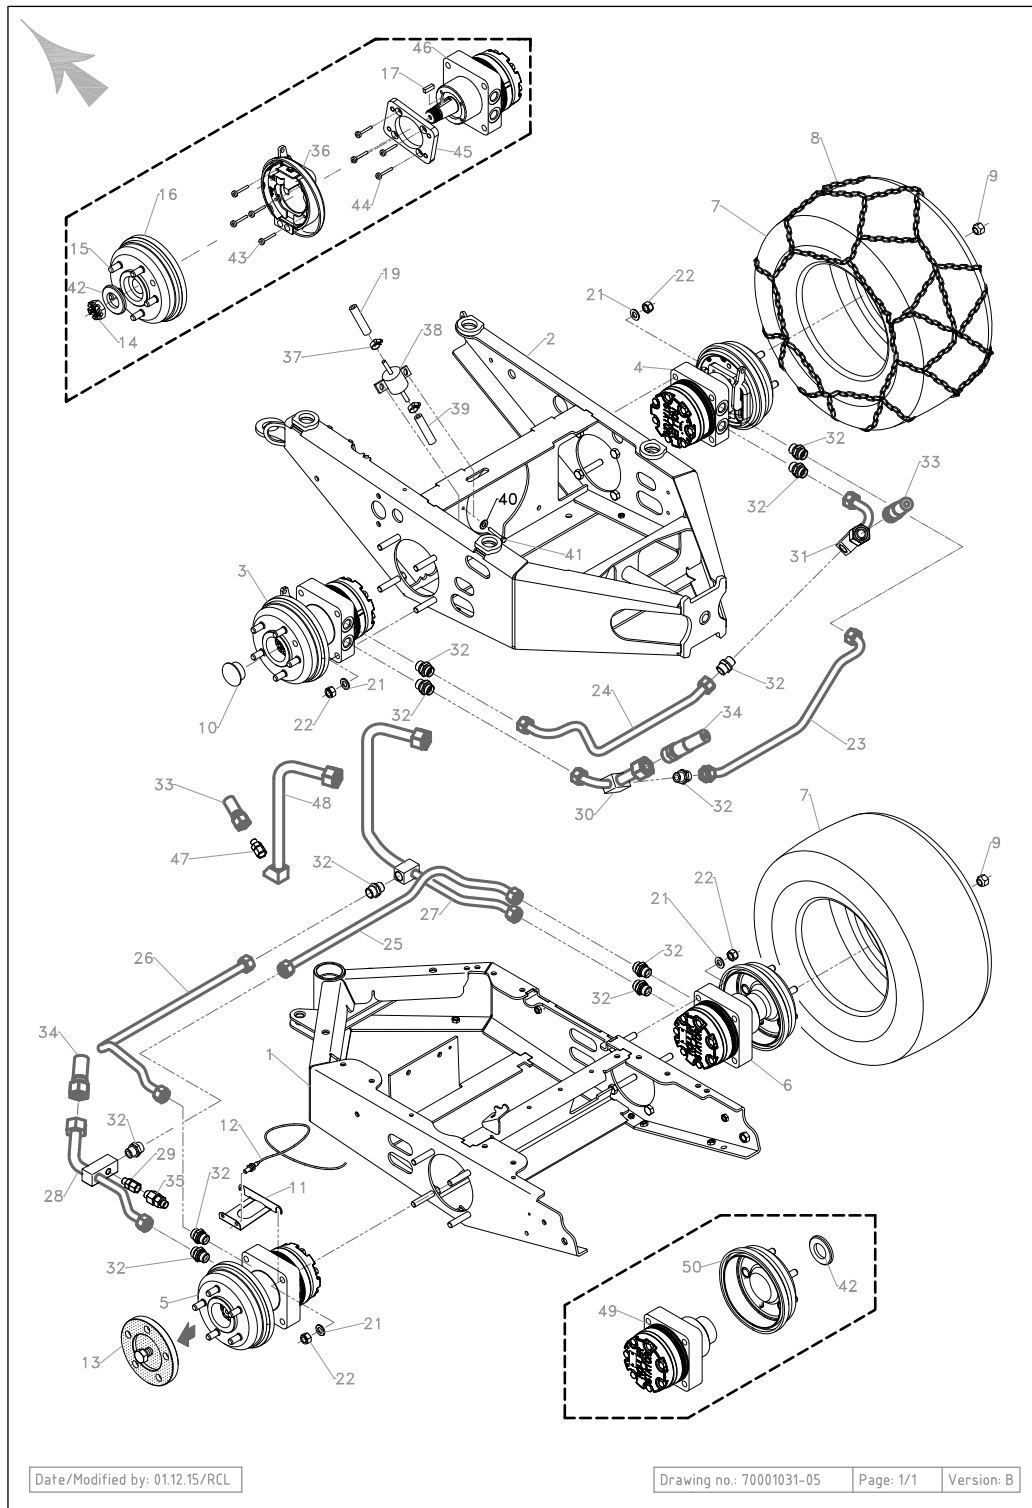

Pos.	Vare-nr	Antal	Beskrivelse	Notes
1	E61203090	1	Bagchassis 2250, Perkins	
2	E61203290	1	FORCHASSIS 2250 RAL 7021	
3	E50000965	1	Hjulmotor m/bremse VF 2250B	
4	E50000964	1	Hjulmotor m/bremse HF 2250B	
5	E50000967	1	Hjulmotor m/bremse VB 2250B	
6	E50000966	1	Hjulmotor m/bremse HB 2250B	
7	E01100410	1	HJUL 20x10.00-10ST-55	
8	E01100402	1	SNE WIRE 2 STK. CR 2200/2250	
9	E03809530	5	Møtrik 1/2-20 Unf-2B	
10	E02701380	1	Dupsko Ø60 Mm X 1.0-3 Mm	
11	E41102250	1	Beslag For Føler	
12	E50000937	1	OMDREJNINGSFØLER CR2250	
13	E90501662	1	Aftrækker	
14	E04009540	1	Møtrik	
15	E04009530	1	Gevindbolt	
16	E50000574	1	Bremsetromle for	
17	E04009570	1	Not Til Hjulmotor	
18	E04009510	1	Bremsebakkeseæt	
19	E04422880	1	BRÆNDSTOFSLANGE	
21	E03900060	10	Facetskive 12 Mm	
22	E03803080	10	Låsemøtrik Fzb 12 Mm	
23	E09725229	1	HYDRAULIKRØR HØJRE	
24	E09725920	1	Hydraulikrør B-Port	
25	E09725169	1	HYDRAULIKRØR	
26	E09725139	1	HYDRAULIKRØR	
27	E50000726	1	Hydraulikblok A+PORT	
28	E50000728	1	Hydraulikblok B-PORT	
29	E04120560	1	LIGE INDSKRUNING	
30	E50000725	1	Hydraulikblok A+PORT	
31	E50000731	1	Hydraulikblok B-PORT	
32	E04120170	1	Lige Indskruning	
33	E50000846	1	HYDRAULIC HOSE 5/8 X 880MM	
34	E50000845	1	HYD. SLANGE 5/8 X 895MM	
35	E04804090	1	Kontraventil Ø10 - Ø10	
36	E50000573	1	Bremsekit venstre/for	
37	E02600004	2	Spændebånd 11 - 14.3 Mm	
38	E01020300	1	Pumpe EL	
39	E04422890	1	BRÆNDSTOFSLANGE Ø8-OLN6 X 1385MM	
40	E03900030	10	Facetskive 6 Mm	
41	E03100080	10	Stålsætskrue Fzb 6 - 16 Mm	
42	E50000942	1	Låseskive M27	
43	E50002009	10	ALLEN SCREW M8X10 DIN 912	
44	E50002008	10	ALLEN BOLT M8X20 DIN 7984	
45	E50000606	1	Beslag t. montering 76x10	
46	E50000576	1	OMBYTNINGSHJULMOTOR	
47	E50000957	1	HYD. COUPLING FEMALE 1/2	
48	E50000727	1	HYD. RØR 3	
49	E50000575	1	OMBYTNINGSHJULMOTOR	
50	E50000753	1	NAV DANFOSS