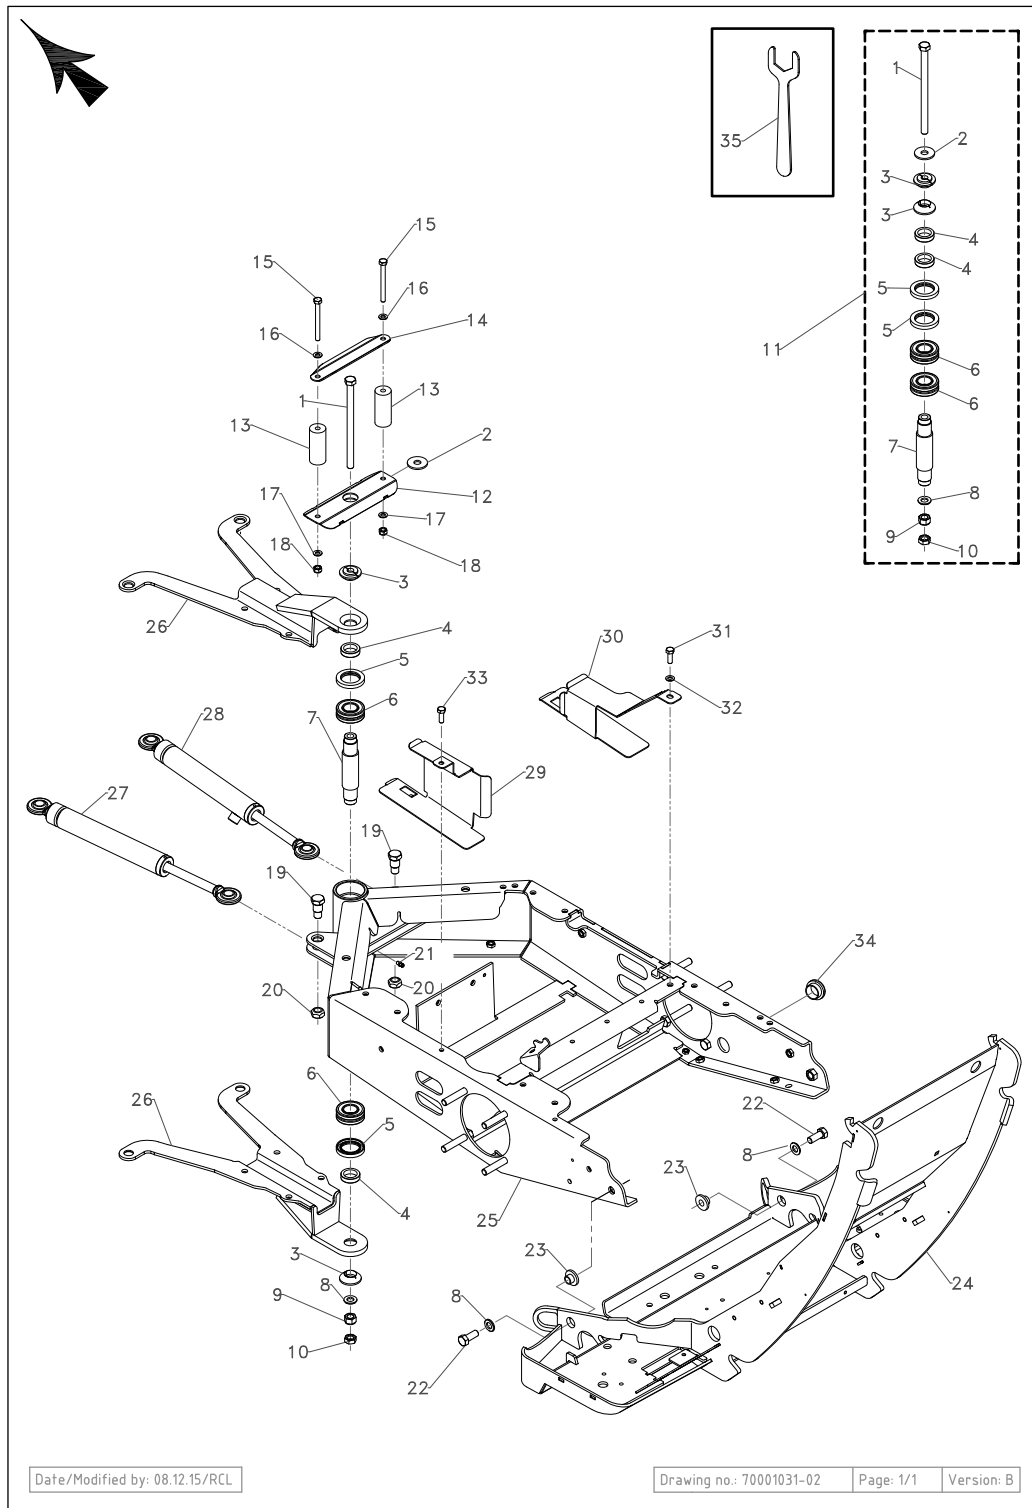

Pos.	Vare-nr	Antal	Beskrivelse	Notes
1	E03200640	1	Stålbolt Fzb 12X190 Mm	
2	E03902040	10	Skærmskive Fzb 12 Mm 13/37X3	
3	E61000669	2	Konsk Skive	
4	E61000659	2	Afstandsring	
5	E01801090	1	Olietætningsring	
6	E01700110	2	Leje	
7	E61000679	1	Aksel For Drejeled	
8	E03900060	10	Facetskive 12 Mm	
9	E03803080	10	Låsemøtrik Fzb 12 Mm	
10	E03809070	10	Kontramøtrik Fzb 12 Mm	
11	E90501951	1	Knækled Sæt	
12	E41204100	1	SLANGEGENNEMFØRRING	
13	E09723250	2	Nylon Rulle	
14	E61102020	1	SLANGEGENNEMFØRRING	
15	E03200190	10	Stålbolt Fzb 8 - 90 Mm	
16	E03900040	10	Facetskive 8 Mm	
17	E03900040	10	Facetskive 8 Mm	
18	E03803060	10	Låsemøtrik Fzb 8 Mm	
19	E61000428	1	Passkrue	
20	E61000689	1	Møtrik 45° Cone	
21	E02400020	10	Smørenippel M6	
22	E50000976	10	SKRUE A2 M12-30	
23	E61001650	2	Justerbøsning	
24	E50002220	1	BONNET	
25	E61203090	1	Bagchassis 2250, Perkins	
26	E61200020	2	Drejeled	
27	E04502120	1	Hydraulikcylinder 30/16 - 178	
28	E04502110	1	Hydraulikcylinder 30/16 - 178	
29	E41111020	1	SLANGEBESLAG V	
30	E60101029	1	SLANGEBESLAG H	
31	E03100130	1	Stålsætskrue Fzb 8 - 16 Mm	
32	E03900040	1	Facetskive 8 Mm	
33	E03100100	1	Stålsætskrue Fzb 6 - 25 Mm	
34	E02701035	1	Prop SR1530 ø45 MM	
35	E09830070	1	Nøgle for justering