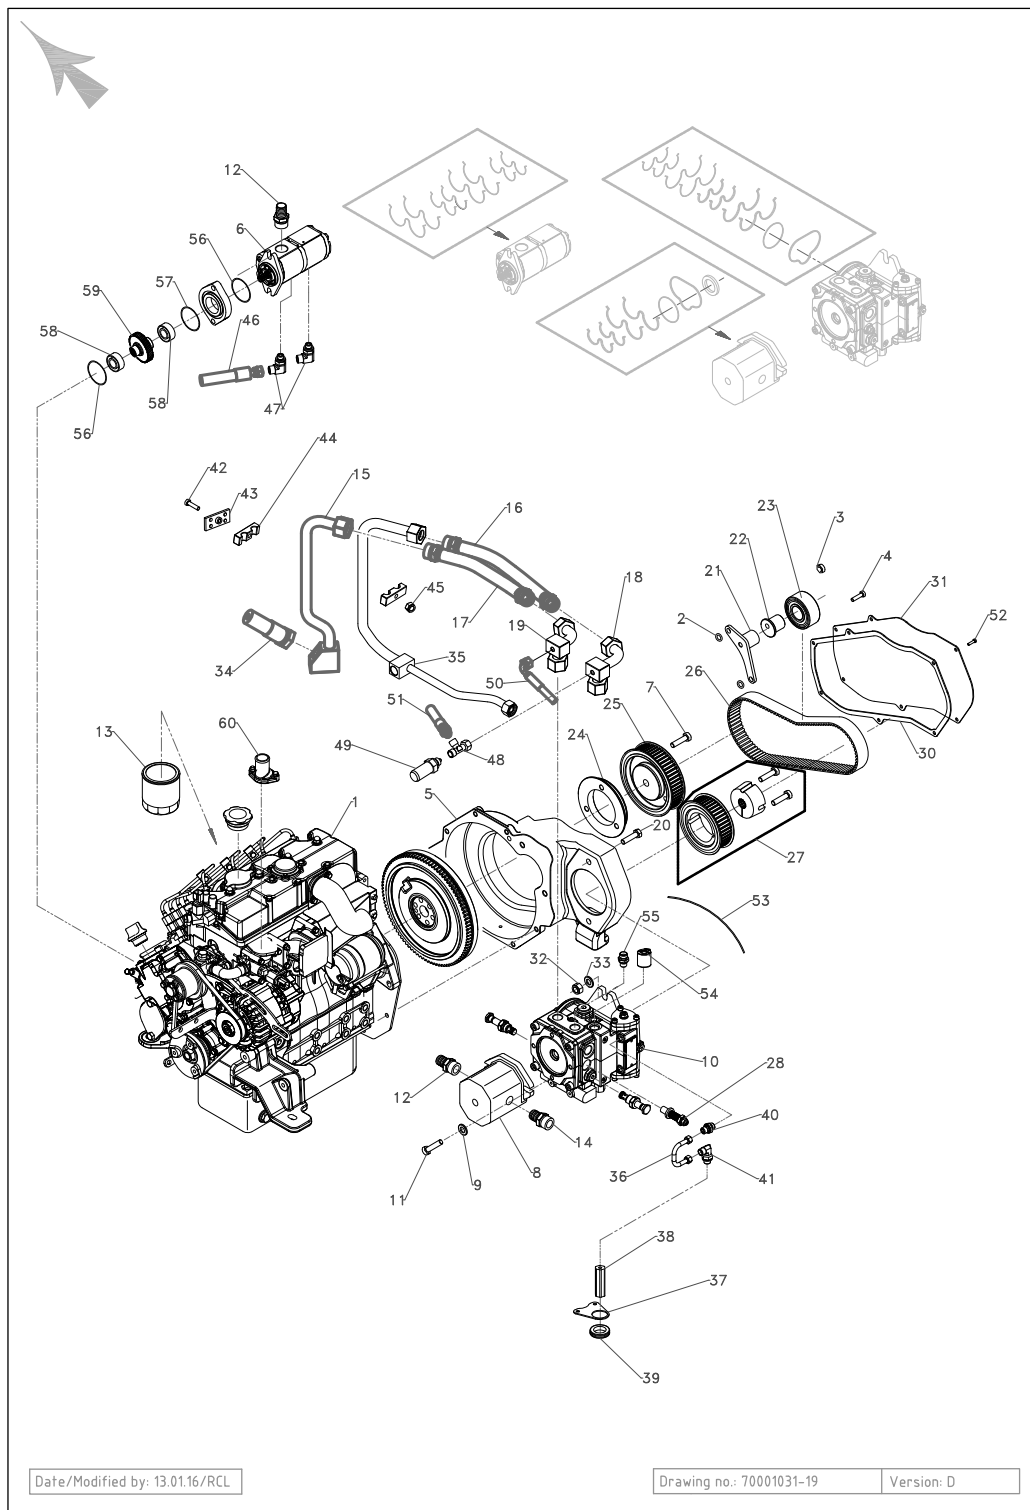

Pos.	Vare-nr	Antal	Beskrivelse	Notes
1	E01000120	1	Motor, Perkins 404D-15	
2	E03900050	2	Facetskive 10 Mm	
3	E03800060	1	Møtrik Fzb 10 Mm	
4	E03400220	1	Unbracoskrue M6X8 Fzb	
5	E09725340	1	Svinghjulshus Perkins 2250	
6	E04001830	1	Tandhjulspumoe	
7	E03404070	3	UNBRACOSKRUE	
8	E04001820	1	TANDHJULSPUMPE	
9	E03900050	2	Facetskive 10 Mm	
10	E04001880	1	TRANSMISSIONSPUMPE	
11	E03400160	2	Unbracoskrue Fzb 10 X 25 Mm	
12	E04800190	1	"Slangenippel 3/4""	
13	E01020020	1	Oil Filter	
14	E04120170	1	Lige Indskruening	
15	E50000727	1	HYD. RØR 3	
16	E50000847	1	HYD. SLANGE 5/8 X 355MM	
17	E50000848	1	HYD. SLANGE 5/8 X 305MM	
18	E50000730	1	HYDRAULIKBLOK A-PORT	
19	E50000729	1	HYDRAULIKBLOK B-PORT	
20	E03200960	2	BUTTON HEAD M12X40	
21	E41204110	1	BESLAG	
22	E09924240	1	RING	
23	E01702190	1	LEJE	
24	E61001479	1	RING	
25	E41002040	1	TANDREMSHJUL	
26	E01604320	1	TANDREM	
27	E50000046	1	Vedligeholdelseskit	
28	E50001581	1	Fødetryksventil HPP2	
30	E09725690	1	PAKNING	
31	E09830400	1	AFDÆKNING	
32	E03803080	1	Låsemøtrik Fzb 12 Mm	
33	E03900060	1	Facetskive 12 Mm	
34	E50000845	1	HYD. SLANGE 5/8 X 895MM	
35	E50000726	1	Hydraulikblok A+PORT	
36	E50000116	1	Hydraulikrør Ø8-1.5	
37	E50000114	1	Bøjle 63-63.8-2	
38	E50000108	1	Hydraulikventil 1/4 Ø0.8MM	
39	E02805130	1	Gummibøsning/Pakning Ø24.9/31XH1.6	
40	E04120030	1	Lige Indskruening	
41	E04130510	1	"Vinkel Indskruening 1/4""	
42	E03200160	10	Stålbolt Fzb 8 - 60 Mm	
43	E04503090	1	Overplade	
44	E04503110	1	Hyd. Rørholder	
45	E03803060	10	Låsemøtrik Fzb 8 Mm	
46	E50000887	1	HYD. SLANGE 3/8 X 420MM	
47	E04120570	1	VINKEL INDSKRUNING 12LR-1/2INCH	
48	E04180310	1	Stilbar-T	
49	E04503180	1	TESTNIPPEL Ø8 MM1620	
50	E50000850	1	HYD. SLANGE 1/4 X 570MM	
51	E50000851	1	HYD. SLANGE 1/4 X 580MM	
52	E03200900	10	Buttonhead 6x16 Rustfri A2	
53	E05005150	1	AFLEDER Ø8.5/23MM	
54	E04001640	1	Magnetventil	
55	E04120520	1	LIGE INDSKRUNING AL20X1/2INCH	
56	E50001332	2	GUMMIGENNEMFØRING PERKINS	
57	E50001646	1		
58	E50001331	2	LEJE PERKINS	
59	E50001330	1	TANDHJUL PERKINS	
60	E50001704	1	TERMOSTAT HOUSING