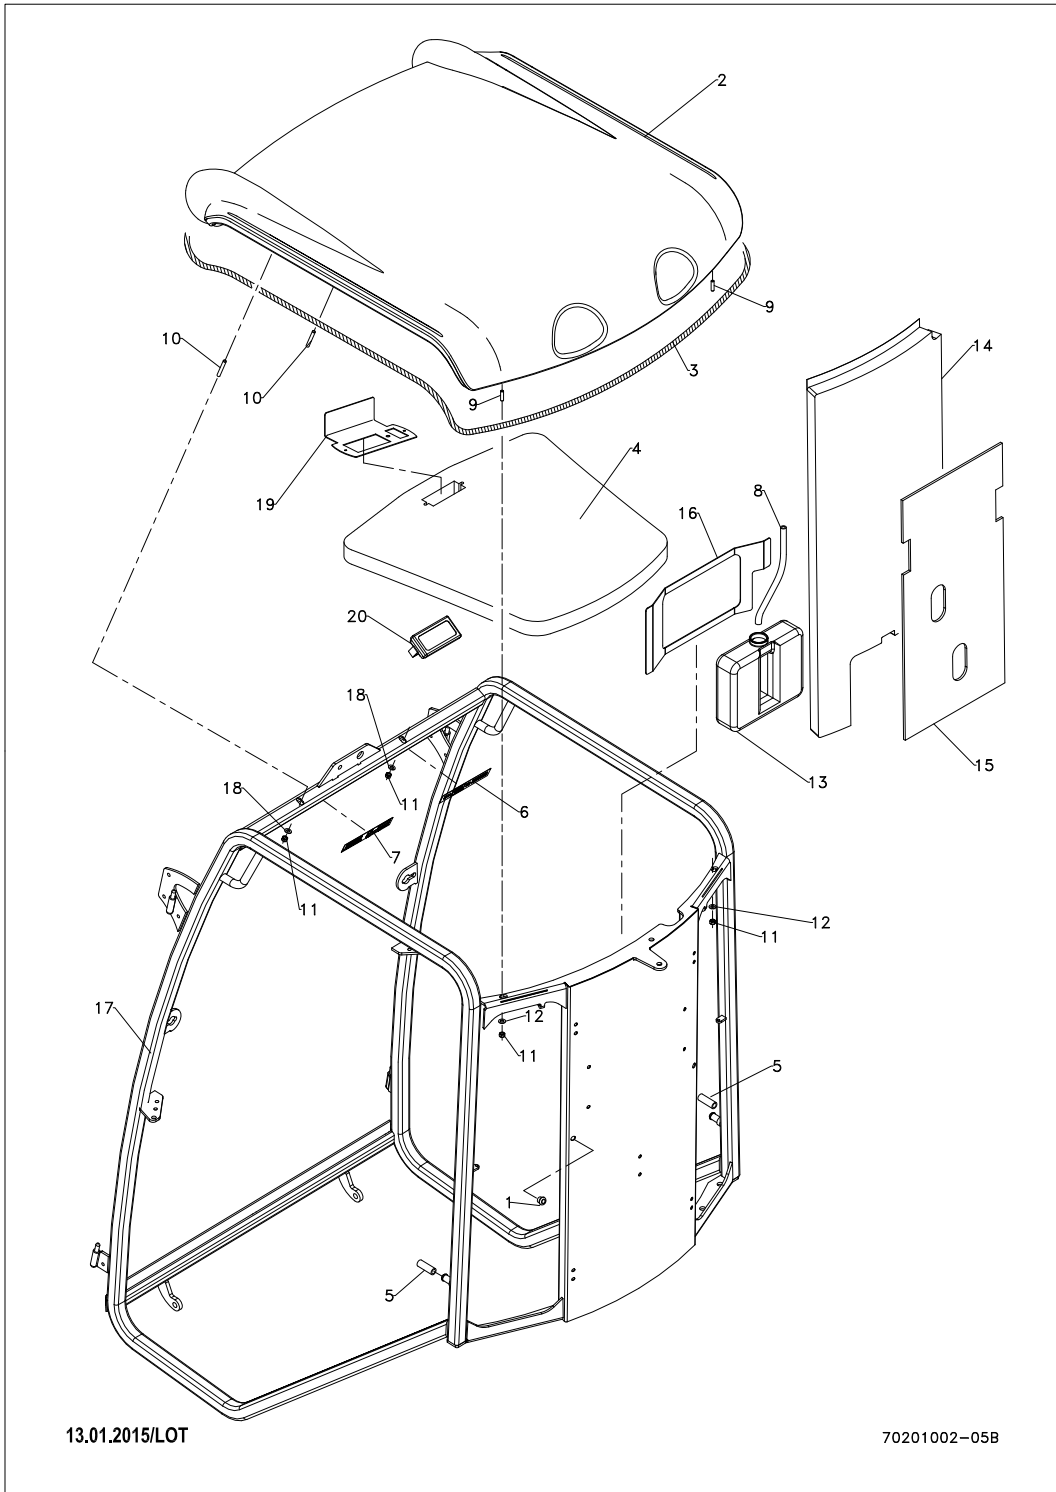

Pos.	Vare-nr	Antal	Beskrivelse	Notes
0	E80500227	1		
1	E02704080	1	Gummi Gennemføring Ø8 Mm	
2	E09720050	1	Kabinetag	
3	E01202142	1	Tætningsliste 20/8-15	
4	E50000682	1	ISOLERINGSPLADE 533.5X549.4X35	
5	E09723740	1	Pur Til Dør	
6	E50000145	1	Typeskilt 2250 ROPS	
7	E50000144	1	Typeskilt Førerhus 2250	[1]
8	E04703270	1	Klar Slange	
9	E03700090	2	Gevindstang M6 X 30	
10	E03707100	2	Gevindstang M6 X55 Mm	
11	E03804070	10	Låsemøtrik 6 Mm	
12	E03900030	10	Facetskive 6 Mm	
13	E05008110	1	Sprinklerbeholder	
14	E09721830	1	Beklædning Kabineryg	
15	E50000823	1	FOLIEPLADE 580X280X5	
16	E41104000	1	Holder	
17	E50000684	1	FØRERHUSRAMME 2250	
18	E03902090	10	SPÆNDESKIVE 6 MM	
19	E50000679	1	LYSBØJLE TIL FØREHUS Z275	
20	E50000769	1	INDE LYS 12V	

Part Notes:

[1] - ONLY USED FOR PRODUCTION