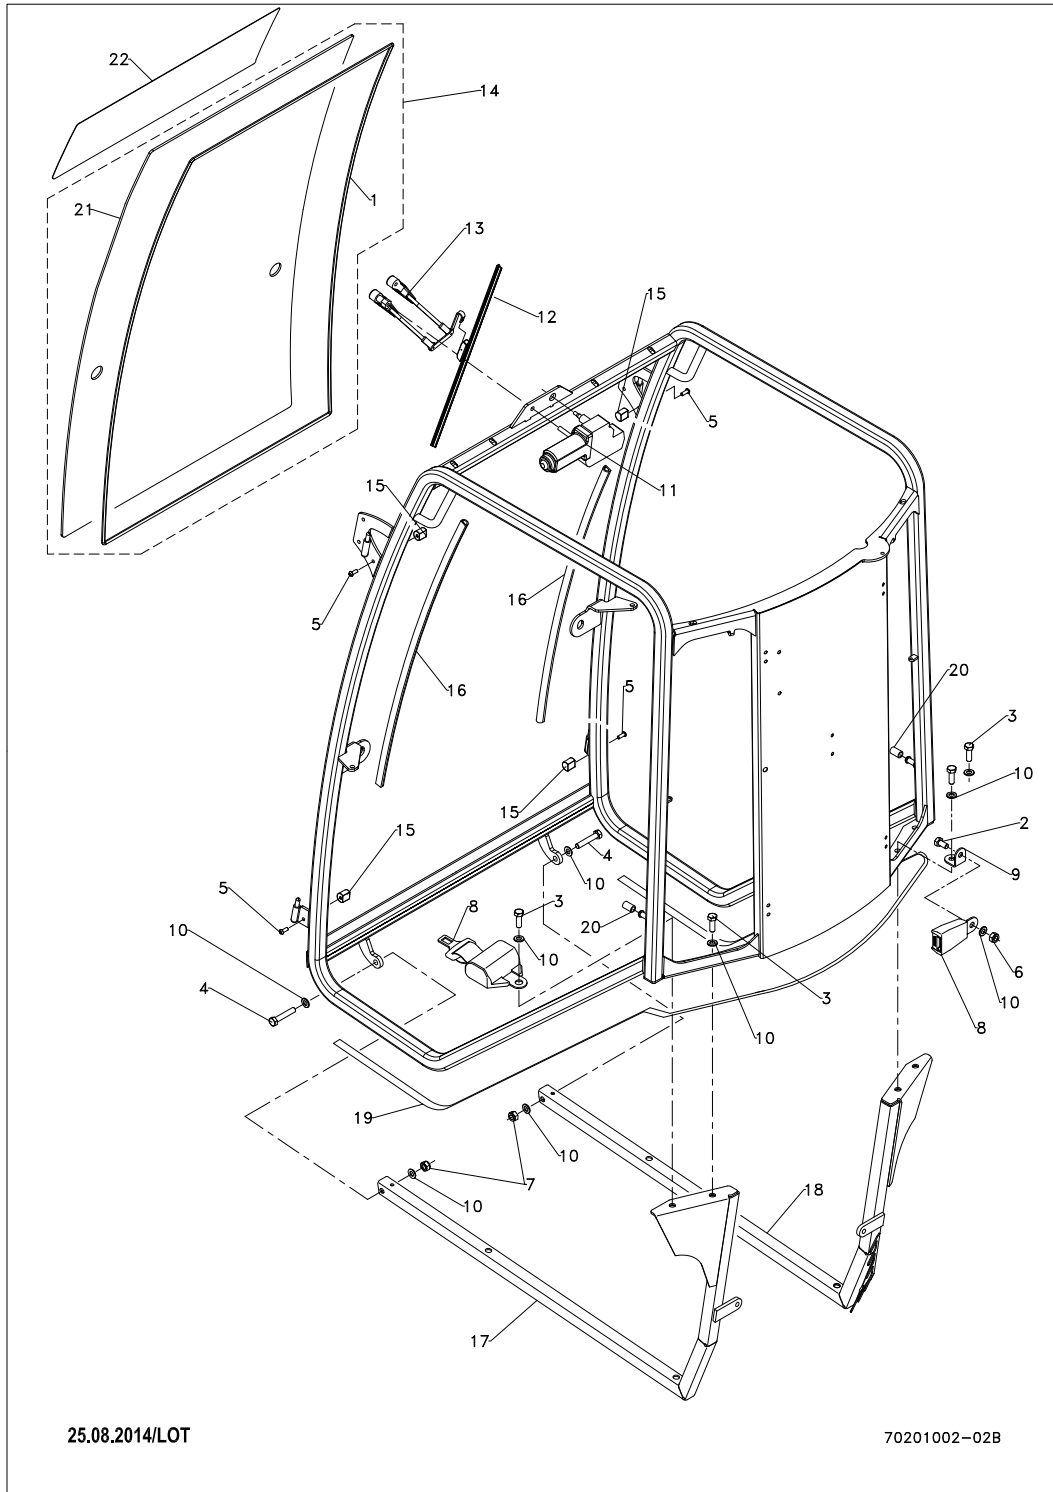

Pos.	Vare-nr	Antal	Beskrivelse	Notes
0	E80500227	1		
1	E01202230	1	Tætningsliste	
2	E03100210	10	Stålsætskrue Fzb 10 - 25 Mm	
3	E03100220	10	Stålsætskrue Fzb 10 - 30 Mm	
4	E03200230	2	Stålbolt Fzb 10 - 55 Mm	
5	E03200740	10	Skruer 6X16	
6	E03803070	10	Låsemøtrik Fzb 10 Mm 8.8	
7	E03803070	10	Låsemøtrik Fzb 10 Mm 8.8	
8	E01102190	1	Sikkerhedssele 2200	
9	E61101295	1	Vinkel	
10	E03900050	10	Facetskive 10 Mm	
11	E50000768	1	Viskermotor 12V	
12	E50000766	1	Vinduesvisker 600 MM	
13	E50000923	1	Viskerarm Parallel CR2250	
14	E50001194	1	Forrude KIT	
15	E09721630	4	Rudeholder	
16	E09722490	1	FLOORTEC 350	
17	E61203330	1	OPHÆNG T. SUGEHUS L RAL 7021	
18	E61203320	1	OPHÆNG T. SUGEHUS R RAL 7021	
19	E01202142	6	Tætningsliste 20/8-15	
20	E09723740	1	Pur Til Dør	
21	E50001194	1	Forrude KIT	
22	E50000831	1	KLISTERMÆRKE SUN SCREEN