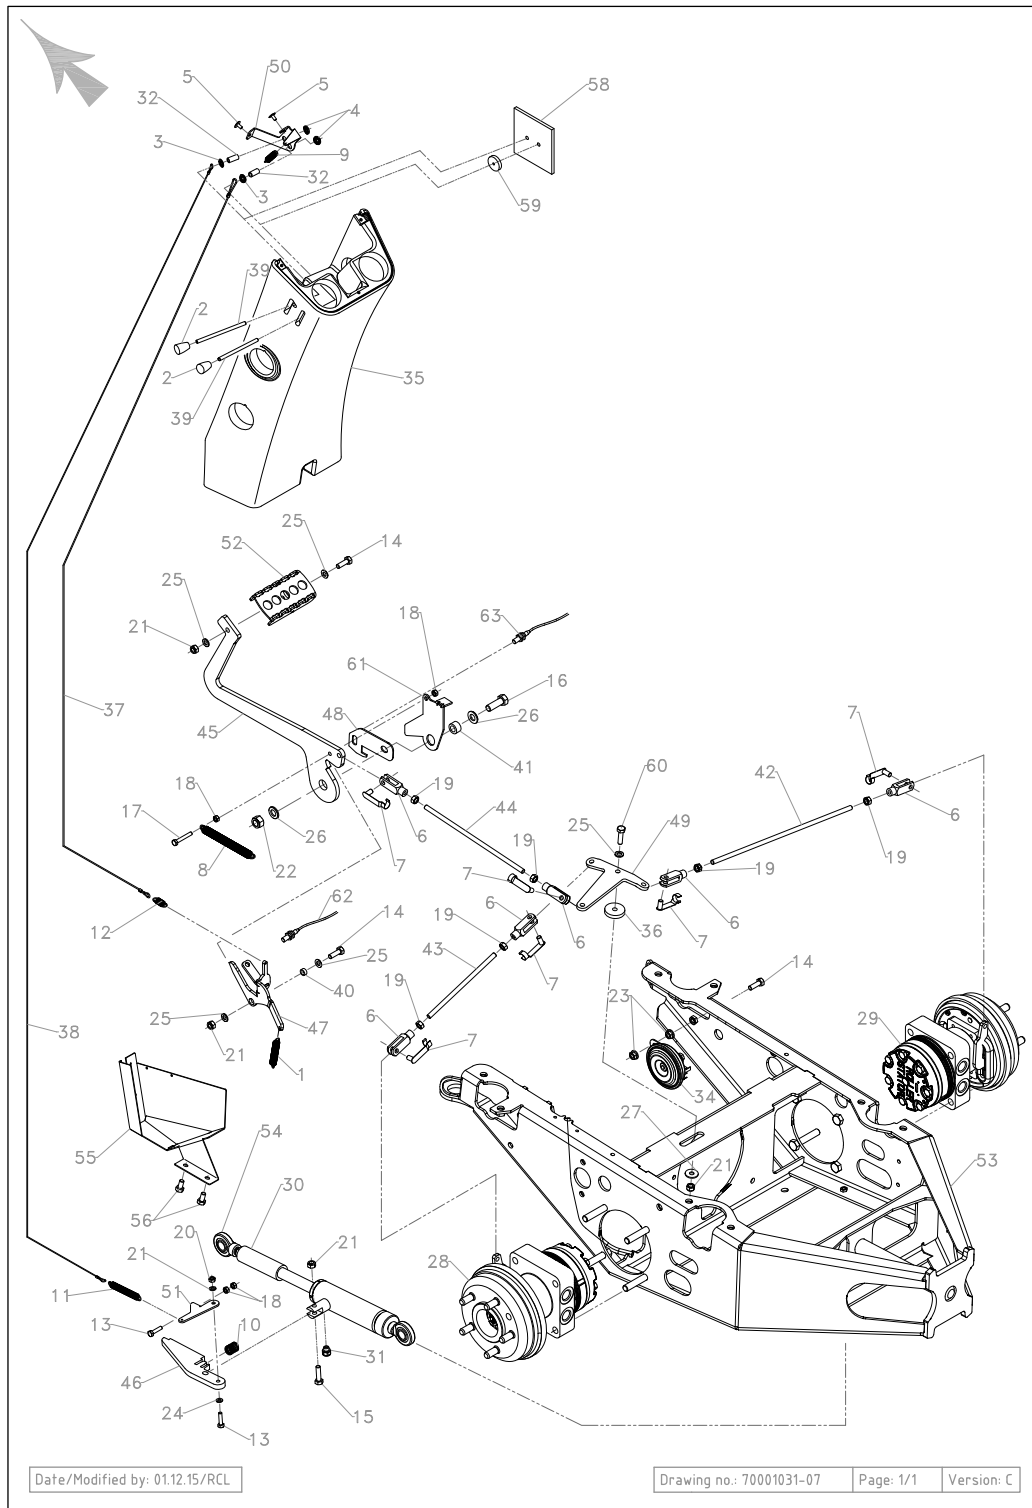

Pos.	Vare-nr	Antal	Beskrivelse	Notes
1	E02201310	1	Trækfjeder	
2	E01302200	1	Greb	
3	E50001945	10		
4	E01906070	10	Låseskive Ø6 Mm	
5	E02000160	10	Popnitte	
6	E02100020	1	Gaffelende Fzb M8 - 32	
7	E02101020	1	Es-Bolt Fzb M8 - 32	
8	E02201300	1	Trækfjeder	
9	E02202140	1	Trækfjeder 0.9X10X36.5 L9525	
10	E02203260	1	Trykfjeder	
11	E02203280	1	Trækfjeder	
12	E02202170	1	Trækfjeder 1.40-15.0-34.9 Mm	
13	E03100100	10	Stålsætskrue Fzb 6 - 25 Mm	
14	E03100150	10	Stålsætskrue Fzb 8 - 25 Mm	
15	E03100160	10	Stålsætskrue Fzb 8 - 30 Mm	
16	E03100290	10	Stålsætskrue Fzb 12 - 35 Mm	
17	E03200070	10	Stålbolt Fzb 6 - 40 Mm	
18	E03800030	10	Møtrik Fzb 6 Mm	
19	E03800050	10	Møtrik Fzb 8 Mm	
20	E03803040	10	Låsemøtrik Fzb 6 Mm	
21	E03803060	10	Låsemøtrik Fzb 8 Mm	
22	E03803080	10	Låsemøtrik Fzb 12 Mm	
23	E03809050	10	Flangemøtrik Fzb 8 Mm	
24	E03900030	10	Facetskive 6 Mm	
25	E03900040	10	Facetskive 8 Mm	
26	E03900060	10	Facetskive 12 Mm	
27	E03902020	10	Skærmskive Fzb 8 Mm 8.4/24X2	
28	E50000965	1	Hjulmotor m/bremse VF 2250B	
29	E50000964	1	Hjulmotor m/bremse HF 2250B	
30	E04502170	1	Hydraulikcylinder Dvls 35/20-90	
31	E04601010	1	"Lyddæmper 1/8""	
32	E04700610	1	Slange Til P-Håndtag	
34	E050008030	1	Horn 12 V	
35	E09720040	1	Ratstamme Afdækning	
36	E09721410	1	Styreskive	
37	E09721700	1	Wire Til P-Bremse Ø1.8	
38	E50000014	1	Stålwire Ø 1.8mm	
39	E09921690	1	P-Lås Stang	
40	E61000228	1	Afstandsrør P-Lås	
41	E61000268	1	Afstandsrør	
42	E61000278	1	Bremsestang Højre	
43	E61000288	1	Bremsestang Venstre	
44	E61000378	1	Bremsestang	
45	E61001159	1	Bremsepedal	
46	E61000859	1	Transportlås	
47	E50000808	1	PARKERINGSLÅS 172X94X58	
48	E50000809	1	KONTAKTBESLAG 87X59.5X2	
49	E61100545	1	Bremsehommel	
50	E61100585	1	Holdebeslag	
51	E61101009	1	Justeringsplade	
52	E61200405	1	Pedalplade	
53	E61203290	1	FORCHASSIS 2250 RAL 7021	
54	E50001580	1	Cylinder øje	
55	E90502091	1	Skærm Bremsepedal	
56	E03702040	10	Skruer 6-Kt.Fzb 6X10 Mm	
58	E50000398	10	Tank Isolering 100X68X6	
59	E50000399	10	Isolering Ø29X6	
60	E03100170	1	Stålsætskrue Fzb 8 - 35 Mm	
61	E50000672	10	VINKELPROFIL 107.57X83.50X29.99