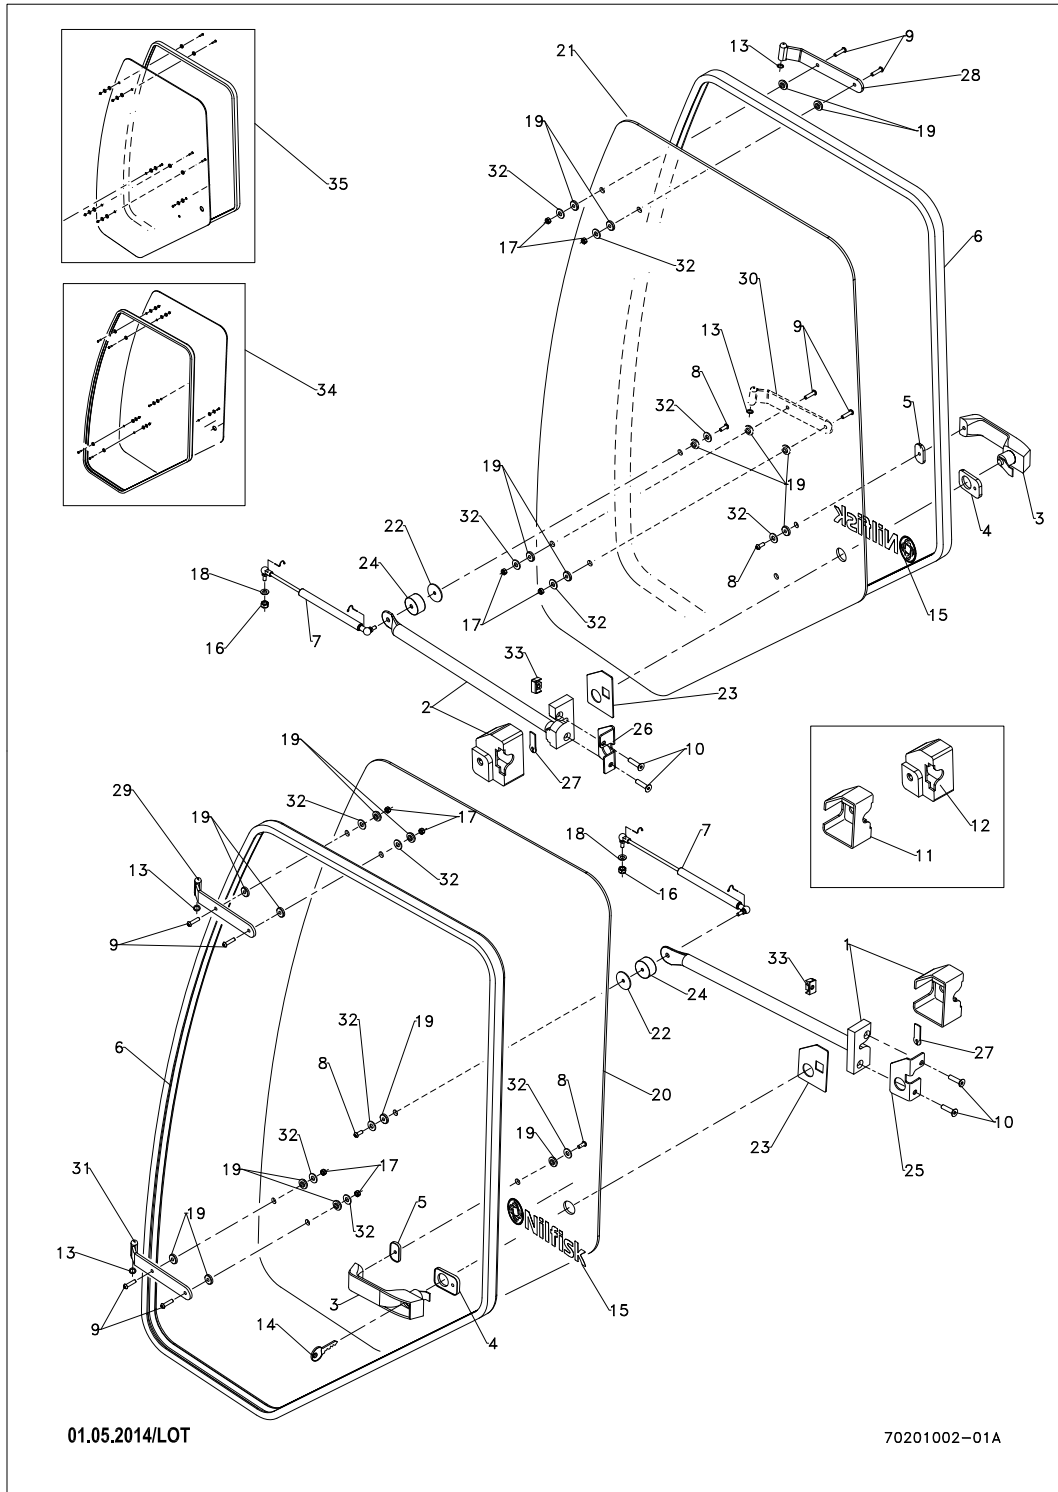

Pos.	Vare-nr	Antal	Beskrivelse	Notes
0	E80500227	1		
1	E01110080	1	Dørhåndtag Venstre	
2	E01110110	1	Dørhåndtag Højre	
3	E01110120	1	Dørhåndtag	
4	E01110200	1	Pakning Udv. Håndtag	
5	E01110210	1	Pakning Udv. Håndtag	
6	E01201110	1	Tætningsliste	
7	E01110240	1	Gasfeder 325N	
8	E03200750	10	Skrue 6X20	
9	E03200760	10	Skrue 6X25	
10	E03404290	2	Unbracoskrue Fzb 8 X 35 Mm	
11	E01110085	1	Kappe Dørhåndtag	
12	E01110115	1	Kappe Dørhåndtag	
13	E01306050	5	Skive	
14	E01110125	1	Nøgle Til Dørhåndtag	
15	E50000148	1	KLISTERMÆRKE NILFISK DOORS	
16	E03803060	10	Låsemøtrik Fzb 8 Mm	
17	E03804070	10	Låsemøtrik 6 Mm	
18	E03900040	10	Facetskive 8 Mm	
19	E09724760	10	Rudeskive Ø25-6	
21	E09720950	1	SIDE WINDOW RIGHT	
20	E09720420	1	SIDE WINDOW LEFT 2250	
22	E09721590	1	Gummiskive	
23	E09721600	1	Gummiplade	
24	E09921630	1	Afstandsstykke Greb	
25	E41103910	1	Dørbeslag Venstre	
26	E41103920	1	Dørbeslag	
27	E41103940	1	Pal Til Dørlås	
28	E61200545	1	Dørhængsel Højre	
29	E61200555	1	Dørhængsel Venstre	
30	E61200835	1	Dørhængsel Højre	
31	E61200845	1	Dørhængsel Venstre	
32	E03902100	10	Skærmskive 6.4X25X1.5	
33	E01110075	1	Beslag I Dørhåndtag	
34	E90502041	1	Siderude Venstre	
35	E90502051	1	Dør Højre