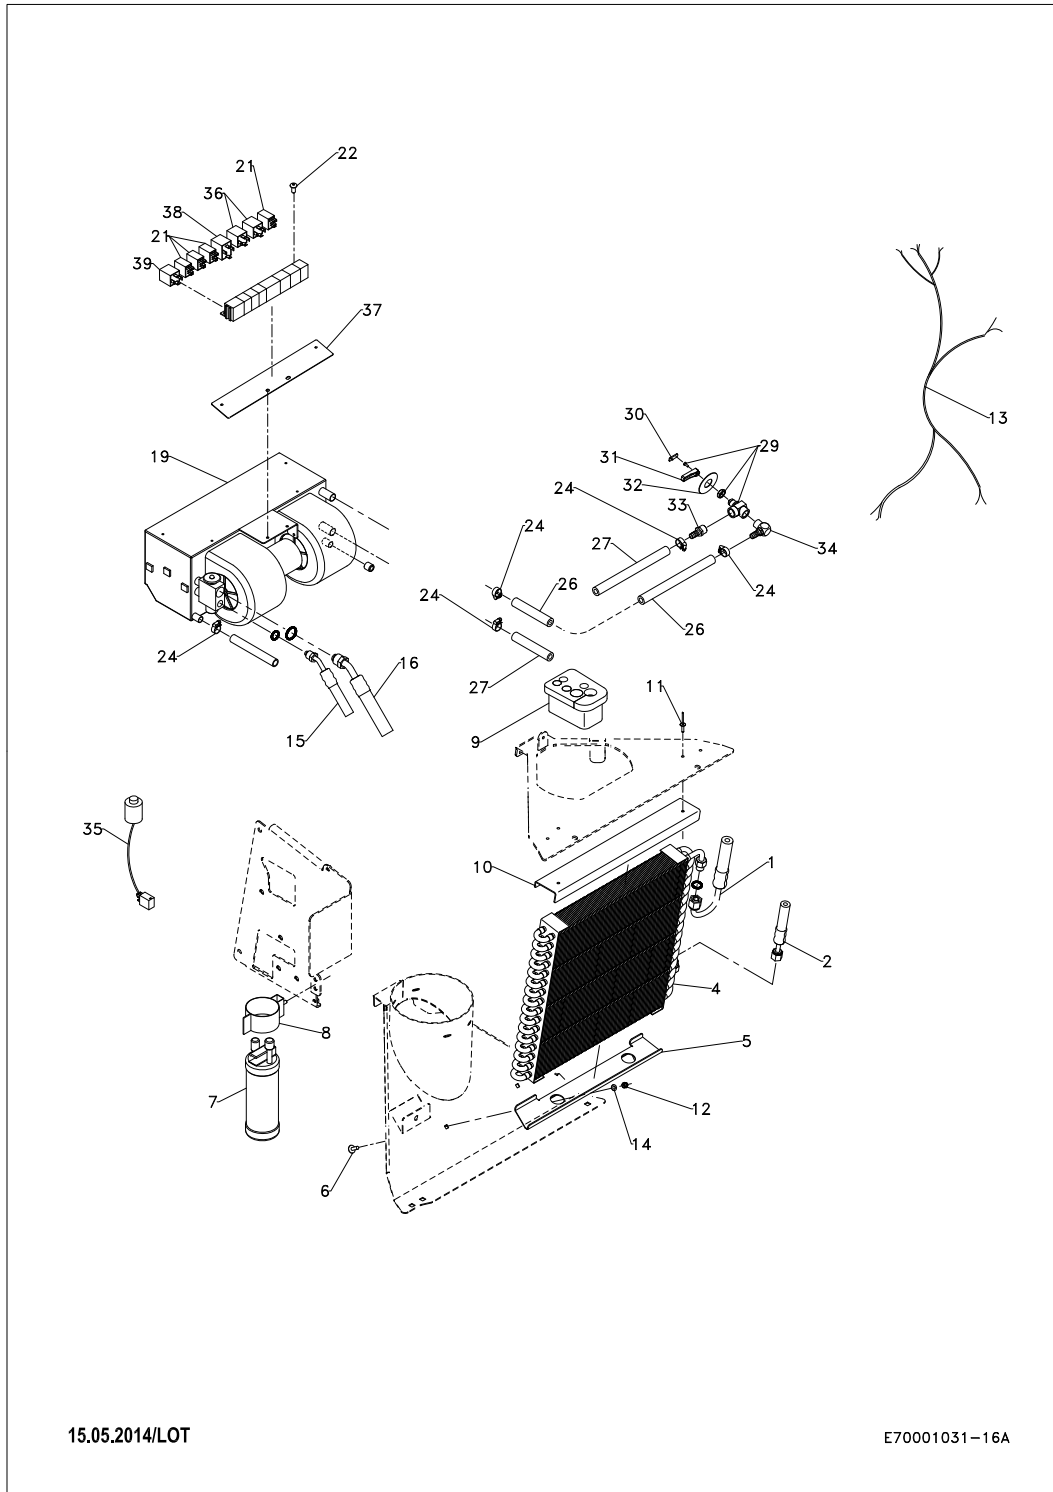

15.05.2014/LOT

E70001031-16A

Pos.	Vare-nr	Antal	Beskrivelse	Notes
0	E80500227	1		
1	E04709290	1	SLANGE	
2	E04709300	1	SLANGE	
4	E01104220	1	Kondenser	
5	E41110190	1	KONDENSER HOLDER	
6	E03500005	2	BRÆDDEBOLT	
7	E01110280	1	TØRRFILTER	
8	E01110290	1	HOLDER	
9	E09724400	1	Tætning V. Tank	
10	E41105710	1	Kondenser Holder	
11	E02000090	2	Popnitte 4.8 - 12 Mm	
12	E03803060	2	Låsemøtrik Fzb 8 Mm	
13	E50000757	1	CR2250 MK2	
14	E03900040	2	Facetskive 8 Mm	
15	E04709280	1	SLANGE	
16	E04709310	1	SLANGE	
19	E01110260	1	KOMBIFORDAMPER 2200	
21	E05004115	4	Relæ 12V	
22	E03300170	4	Maskinskrue Ph Fzb 4X10 Mm	
24	E02600020	1	Spændebånd 11 - 17 Mm	
26	E04421060	1	"Olieslange 3/8""1100 Mm"	
27	E04421020	1	"Olieslange 3/8""1560 Mm"	
29	E04707060	1	Vinkelkuglehane	
30	E04707050	1	Grøn Markering	
31	E04707040	1	Greb 1/8 - 1/4 - 3/8	
32	E03001590	1	Klistermærke	
33	E04800050	1	"Slangenippel 3/8""	
34	E04800230	1	"Slangenippel 3/8""	
35	E05100060	1	Pressostat A/C 2250 3-vejs	
36	E50000777	1	Relæ m. diode 12 V	
37	E50000680	1	RELÆBESLAG 190X39X1	
38	E50000776	1	Tidsrelæ 12V - 3 sec	
39	E50000840	1	Diode 2x6A