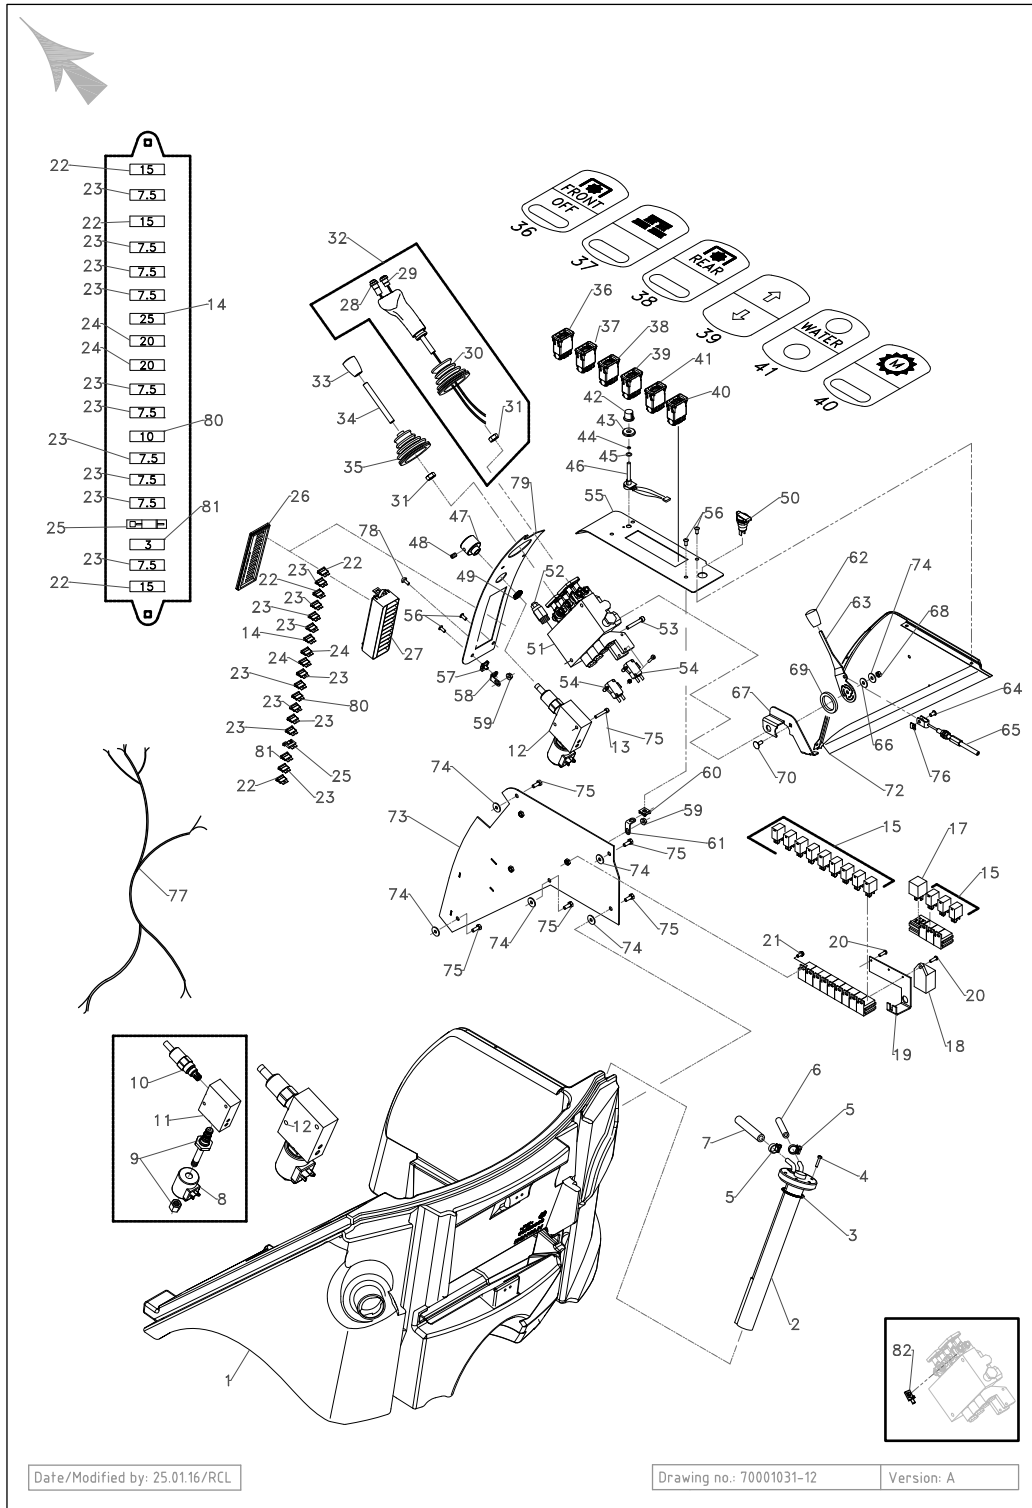

Pos.	Vare-nr	Antal	Beskrivelse	Notes
1	E09723750	1	Brændstoftank	
2	E20204190	1	Fuel Level Indicator	
3	E01003290	1	Pakning	
4	E03600090	6	Skruer 5X16	
5	E02600002	1	SPÆNDEBÅND ABA 9 - 12.3 MM	
6	E04421010	1	"Olieslange 3/8" 2465 Mm"	
7	E04422910	1	BRÆNDSTOFTSLANGE	
8	E04013330	1	Magnetspole 12Vdc	
9	E04013120	1	Magnetventil	
10	E04013530	1	Overtryksventil	
11	E04001540	1	Vægtoverføringsventil	
12	E04001540	1	Vægtoverføringsventil	
13	E03404270	10	Unbracobolt 5X30 Fzb	
14	E05006170	1	FLADSIKRING 25 AMP W	
15	E05004115	1	Relæ 12V	
17	E05004420	1	Relæ	
18	E50000772	1	Kontakt 12V - 180A	
19	E09830830	1	Relæplade	
20	E03600090	10	Skruer 5X16	
21	E03702010	10	Skruer 6-Kt.Fzb 5X10 Mm	
22	E05006020	10	Fladsikring 15 Amp	
23	E05006010	10	Fladsikring 7.5 Amp	
24	E05006030	10	Fladsikring 20 Amp	
25	E05006180	1	Diode	
26	E50000699	1	DÆKSEL	
27	E50000770	1	SIKRINGSBOKS KIT 12V	
28	E05009980	1	Kontakt	
29	E05009950	1	Kontakt	
30	E09721940	1	Gummibælg	
31	E03800060	10	Møtrik Fzb 10 Mm	
32	E70401091	1	Joystick	
33	E01302220	1	Greb 10 Mm	
34	E09922430	1	Manøverventil	
35	E09721950	1	Gummibælg	
36	E05009550	1	Kontakt	
37	E05009630	1	Kontakt	
38	E05009570	1	Kontakt	
39	E05009660	1	Kontakt	
40	E05009560	1	Kontakt	
41	E05010150	1	Kontrollampe	
42	E01302250	1	Betjeningsgreb Ø21/6.3	
43	E09723290	1	Nylonskive	
44	E01800420	1	O-Ring 4.00 - 1.50 Mm	
45	E01800440	1	O-Ring 9.00 - 2.00 Mm	
46	E30000130	1	Potentiometer	
47	E09921920	1	Greb	
48	E03402010	1	Unbracoskrue 5 - 8 Mm	
49	E02704150	1	Gummigennemføring	
50	E50000765	1	STIK 12V	
51	E04001530	1	Manøverventil	
52	E04009195	1	Overtryksventil	
53	E03404010	10	UNBRACOSKRUE	
54	E04001710	1	Micro Switch	
55	E50000697	1	KLISTERMÆRKE MK2	
56	E03200730	10	Skruer 5X12A2	
57	E03809170	4	Pladeclips 22X15-M5	
58	E61101149	2	Øre Til Fastgørelse	
59	E03809120	10	Flangemøtrik Fzb 6 Mm	
60	E03809170	4	Pladeclips 22X15-M5