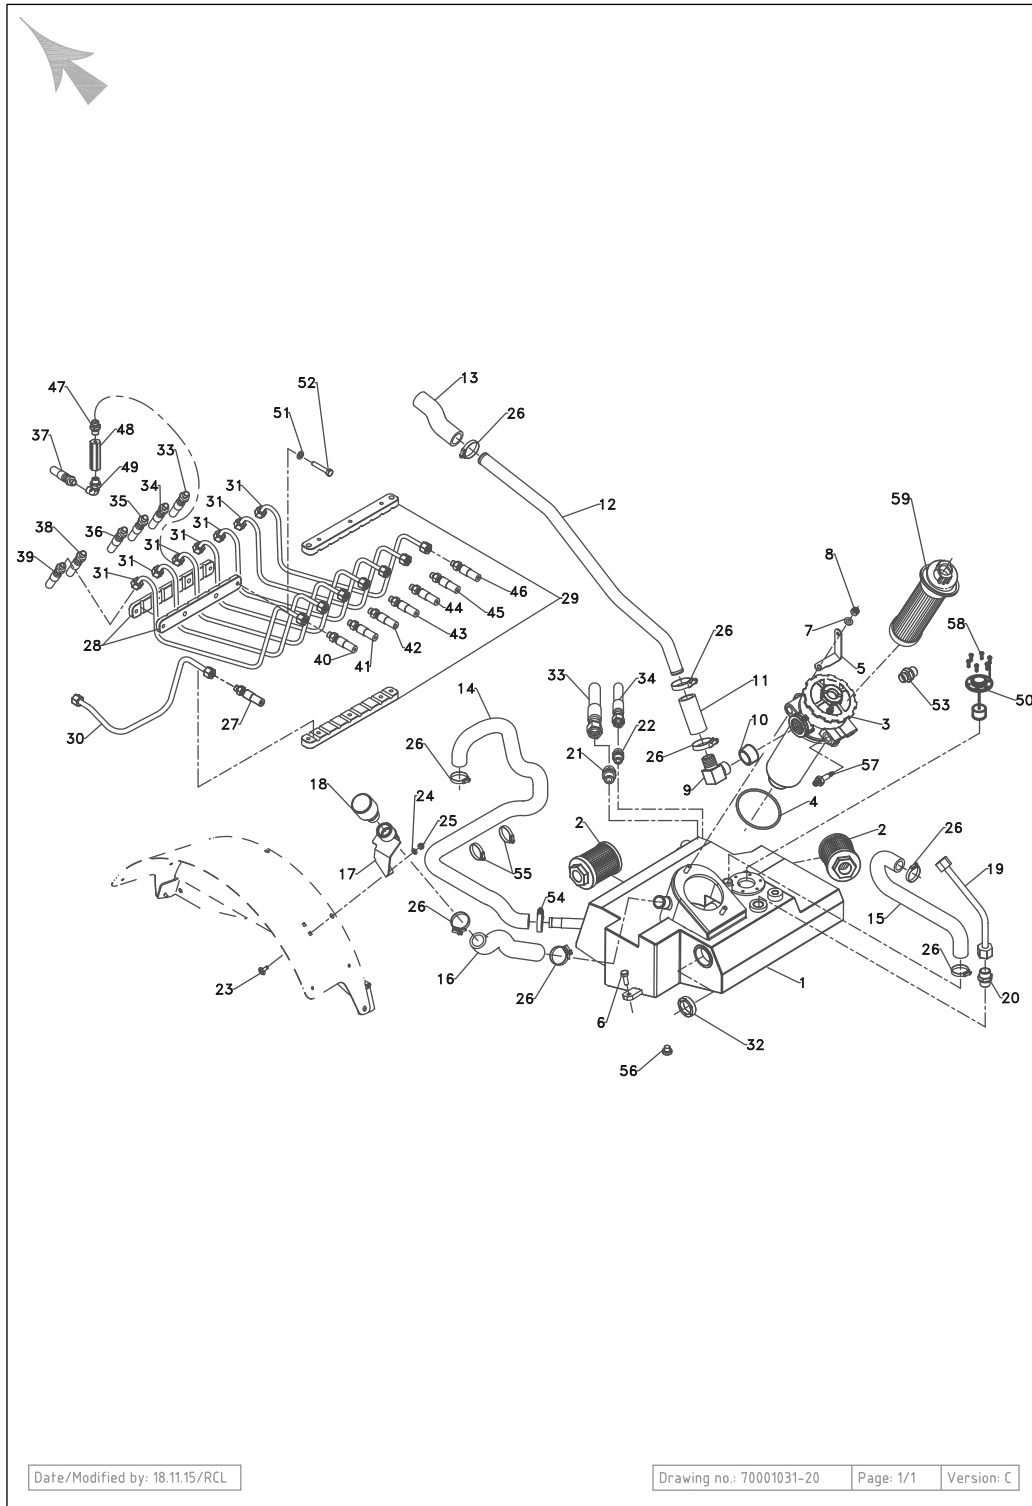

Pos.	Vare-nr	Antal	Beskrivelse	Notes
1	E50000445	1	HYDRAULIKTANK 2250 B0	
2	E04003310	2	SUGEFILTER	
3	E04001430	1	Combofilter	
4	E01800680	1	O-Ring 88.48 X 3.53	
5	E41111220	1	BESLAG	
6	E03100130	1	Stålsætskrue Fzb 8 - 16 Mm	
7	E03900040	1	Facetskive 8 Mm	
8	E03803060	1	Låsemøtrik Fzb 8 Mm	
9	E04800335	1	Nippel 25 - 3/4 90g	
10	E50002250	1	REDUCTION 1IN KRG X 3/4IN	
11	E09725400	1	OLIE SLANGE	
12	E09725960	1	Hydraulikrør	
13	E09725390	1	OLIE SLANGE	
14	E09725370	1	OLIE SLANGE	
15	E09725420	1	HYDRAULIKSLANGE	
16	E09725440	1	PÅFYLDNINGSSTUDS	
17	E41204040	1	PÅFYLDNINGSSTUDS	
18	E04003260	1	"Åndefilter 1/4""	
19	E09725410	1	HYDRAULIKSLANGE	
20	E04120130	1	Lige Indskruning	
21	E04120170	1	Lige Indskruning	
22	E04120120	1	Lige Indskruning	
23	E03500005	1	BRÆDDEBOLT	
24	E03900030	1	Facetskive 6 Mm	
25	E03803040	1	Låsemøtrik Fzb 6 Mm	
26	E02600060	7	Spændebånd 26 - 38 Mm	
27	E50000849	1	HYD. SLANGE 1/4 X 440MM	
28	E09923850	2	RØRHOLDER	
29	E09923860	2	RØRHOLDER	
30	E09725309	1	HYDRAULIKRØR	
31	E09725319	1	HYDRAULIKRØR	
32	E04509010	1	"Obseervationsglas 1 1/4""	
33	E50000877	1	HYD. SLANGE 1/4 X 1445MM	
34	E50000875	1	HYD. SLANGE 1/4 X 1695MM	
35	E50000873	1	HYD. SLANGE 1/4 X 1465MM	
36	E50000879	1	HYD. SLANGE 1/4 X 1785MM	
37	E50000854	1	HYD. SLANGE 1/4 X 1910MM	
38	E50000855	1	HYD. SLANGE 1/4 X 1860MM	
39	E50000853	1	HYD. SLANGE 1/4 X 1865MM	
40	E50000856	1	HYD. SLANGE 1/4 X 215MM	
41	E50000858	1	HYD. SLANGE 1/4 X 260MM	
42	E50000857	1	HYD. SLANGE 1/4 X 260MM	
43	E50000880	1	HYD. SLANGE 1/4 X 1095MM	
44	E50000874	1	HYD. SLANGE 1/4 X 1080MM	
45	E50000876	1	HYD. SLANGE 1/4 X 1055MM	
46	E50000878	1	HYD. SLANGE 1/4 X 1045MM	
47	E04120040	1	Lige Indskruning	
48	E50000027	1	Hydraulikventil 1/4 Ø0.6mm	
49	E04130510	1	"Vinkel Indskruning 1/4""	
50	E50000690	1	Tankindikator L72MM	
51	E03900030	10	Facetskive 6 Mm	
52	E03200060	10	Stålbolt Fzb 6 - 35 Mm	
53	E04120140	1	LIGE INDSKRUNING AL12X3/4	
54	E02600050	1	Spændebånd 19 - 28 Mm	
55	E02604070	1	Gummiclamps Aba 31.8 Mm	
56	E04103020	1	"Hyd. Prop 3/8""	
57	E04001435	1	Bypassventil	
58	E03300170	10	Maskinskrue Ph Fzb 4X10 Mm	
59	E01002000	1	Combofilter