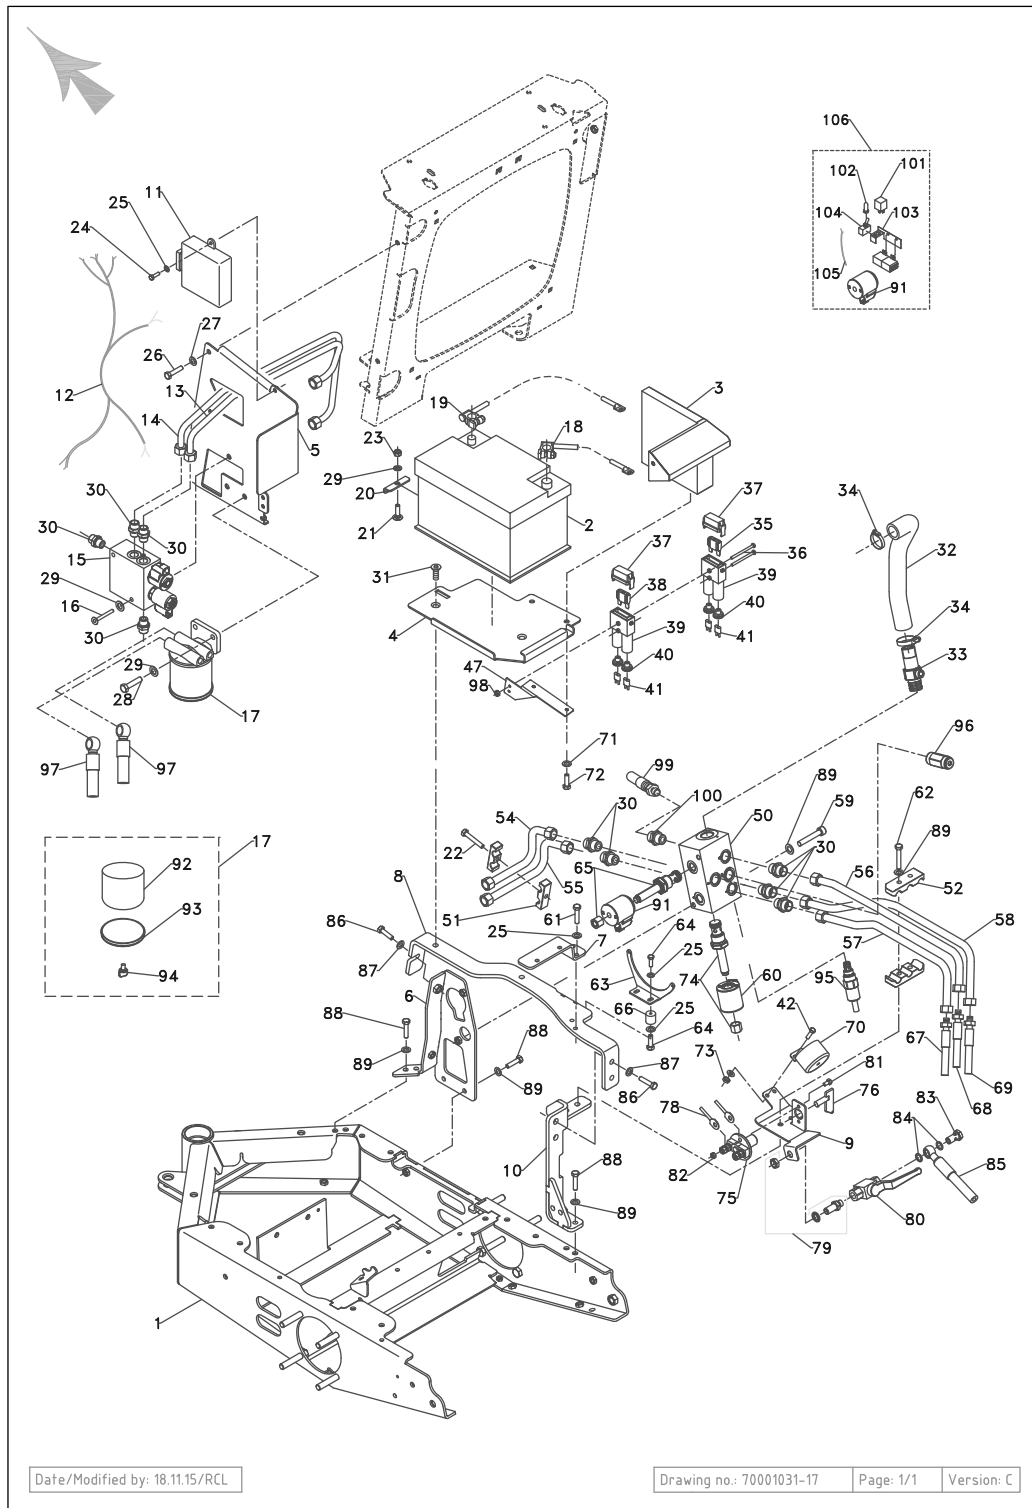

Pos.	Vare-nr	Antal	Beskrivelse	Notes
1	E61203090	1	Bagchassis 2250, Perkins	
2	E50000790	1	Batteri 12V 80AH	
3	E61203150	1	INDSUGNING	
4	E41110590	1	PLADE	
5	E50000694	1	VINKELBESLAG 376.8X331.4X131	
6	E41203850	1	BESLAG	
7	E41204070	1	KABELHOLDER	
8	E41203830	1	BESLAG	
9	E41111000	1	BESLAG	
10	E41203840	1	BESLAG	
11	E50000706	1	FAN STYRINGSSYSTEM SE11	
12	E50000705	1	LEDNINGSNET FAN DRIVE MK2	
13	E09725580	1	Hydraulikrør B-Port Ø12 1.5	
14	E09725570	1	Hydraulikrør A-Port Ø12 1.5	
15	E04001870	1	Hyd. blok for ventilator	
16	E03200160	10	Stålbolt Fzb 8 - 60 Mm	
17	E50000482	1	BRÆNDSTOFFILTERHUS	
18	E50000789	1	Batteri wire plus	
19	E50000788	1	Batteri wire minus	
20	E60201048	1	Batterilås	
21	E03500220	10	Brædebolt Fzb 8 - 30 Mm	
22	E03200150	10	Stålbolt Fzb 8 - 50 Mm	
23	E03803060	10	Låsemøtrik Fzb 8 Mm	
24	E03100080	1	Stålsætskrue Fzb 6 - 16 Mm	
25	E03900030	10	Facetskive 6 Mm	
26	E03100140	10	Stålsætskrue Fzb 8 - 20 Mm	
27	E03902020	10	Skærmskive Fzb 8 Mm 8.4/24X2	
28	E03100150	10	Stålsætskrue Fzb 8 - 25 Mm	
29	E03900040	10	Facetskive 8 Mm	
30	E04120170	2	Lige Indskruing	
31	E03404060	10	Unbracoskrue 8 - 20 Mm	
32	E09725380	1	Olieslange	
33	E04800180	1	"Slangenippel 3/4""	
34	E50001632	2	SPÆNDEBAAND Ø34-37MM	
35	E50001198	1	FLADSIKRING 20A MAXI	
36	E50000816	10	MASKINSKRUE M4X55	
37	E05006220	1	Cover Combo Filter	
38	E05006100	1	Fladsikring 60 Amp	
39	E05006110	1	Sikringsholder	
40	E05006120	2	Kabelgennemføring	
41	E05209170	2	Kabelsko	
42	E03200730	10	Skruer 5X12A2	
47	E50000678	1	RELÆBESLAG 175X50X33	
50	E50002334	1	HYDRAULIC MANIFOLD PTO	
51	E09923890	1	RØRHOLDER	
52	E09923880	1	RØRHOLDER	
54	E09725189	1	HYDRAULIKRØR	
55	E09725199	1	HYDRAULIKRØR	
56	E09725159	1	HYDRAULIKRØR	
57	E09725149	1	HYDRAULIKRØR	
58	E09725179	1	HYDRAULIKRØR	
59	E03200530	10	STÅLBOLT	
60	E04013330	1	Magnetspole 12Vdc	
61	E03100090	10	Stålsætskrue Fzb 6 - 20 Mm	
62	E03200150	10	Stålbolt Fzb 8 - 50 Mm	
63	E41110550	1	BESLAG	
64	E03100060	10	Stålsætskrue Fzb 6 - 10 Mm	
65	E04013010	1	Magnetventil	
65	E50000648	1	PAKNINGSSÆT