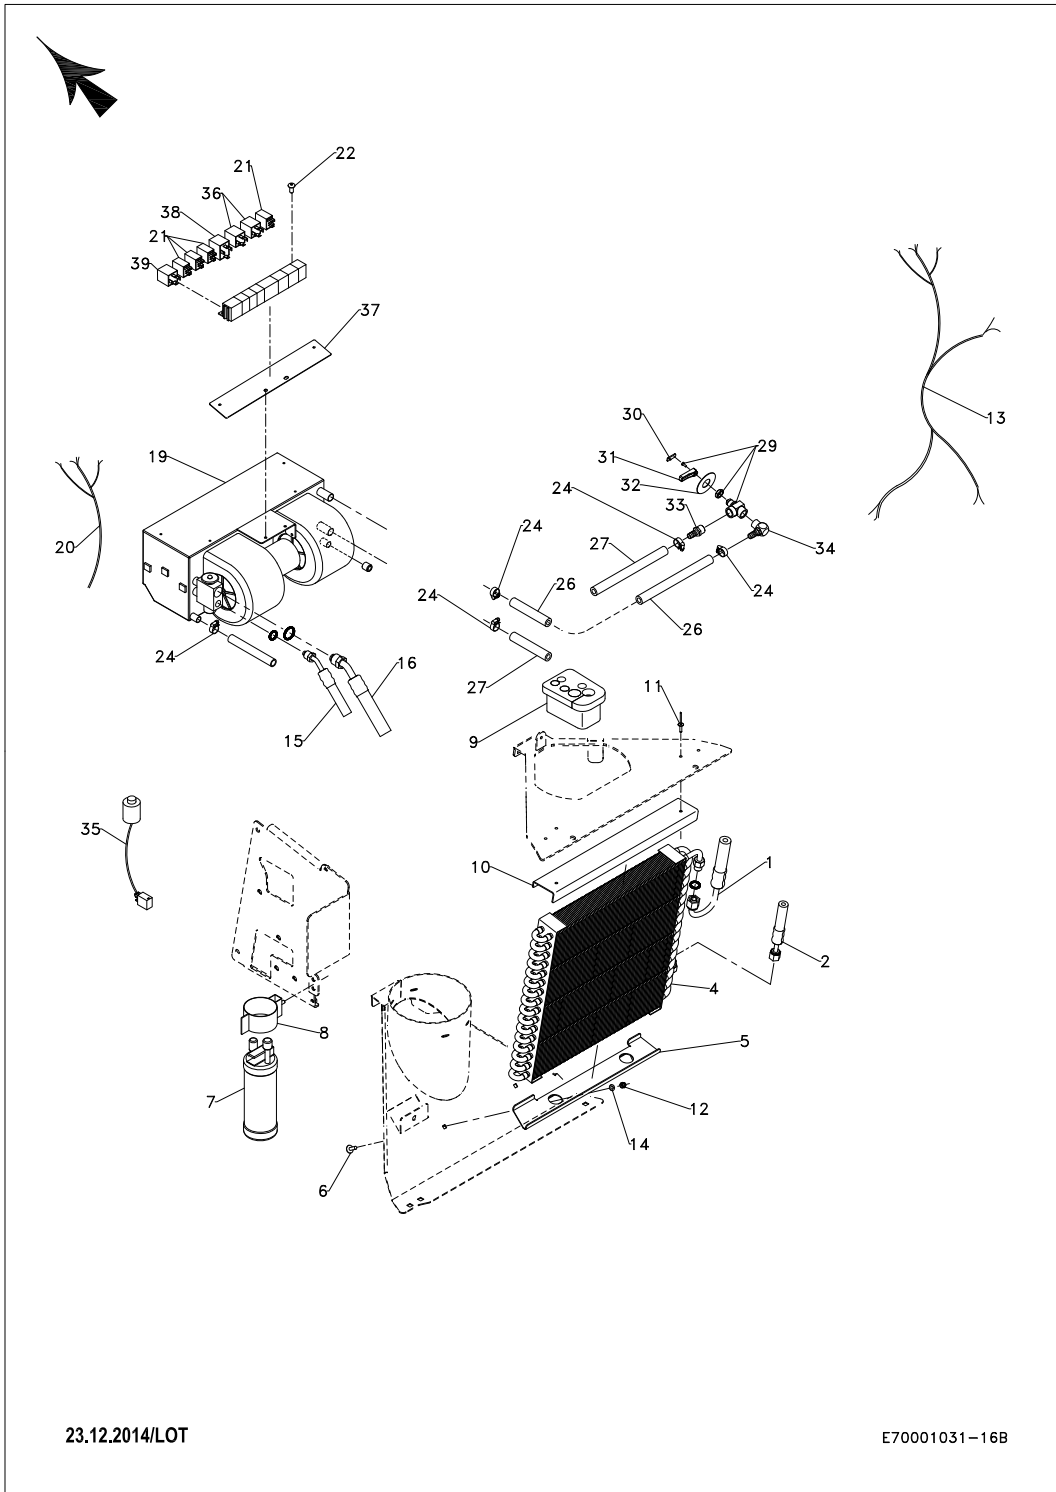

Pos.	Vare-nr	Antal	Beskrivelse	Notes
1	E04709290	1	SLANGE	
2	E04709300	1	SLANGE	
4	E01104220	1	Kondenser	
5	E41110190	1	KONDENSER HOLDER	
6	E03500005	2	BRÆDDEBOLT	
7	E01110280	1	TØRRFILTER	
8	E01110290	1	HOLDER	
9	E09724400	1	Tætning V. Tank	
10	E41105710	1	Kondenser Holder	
11	E02000090	2	Popnitte 4.8 - 12 Mm	
12	E03803060	2	Låsemøtrik Fzb 8 Mm	
13	E50000757	1	CR2250 MK2	
14	E03900040	2	Facetskive 8 Mm	
15	E04709280	1	SLANGE	
16	E04709310	1	SLANGE	
19	E50001643	1	Kombifordamper/Køler CR2250	
20	E50001654	1		
21	E05004115	4	Relæ 12V	
22	E03300170	4	Maskinskruer Ph Fzb 4X10 Mm	
24	E02600020	1	Spændebånd 11 - 17 Mm	
26	E04421060	1	"Olieslange 3/8""1100 Mm"	
27	E04421020	1	"Olieslange 3/8""1560 Mm"	
29	E04707060	1	Vinkelkuglehane	
30	E04707050	1	Grøn Markering	
31	E04707040	1	Greb 1/8 - 1/4 - 3/8	
32	E03001590	1	Klistermærke	
33	E04800050	1	"Slangenippel 3/8""	
34	E04800230	1	"Slangenippel 3/8""	
35	E05100060	1	Pressostat A/C 2250 3-vejs	
36	E50000777	1	Relæ m. diode 12 V	
37	E50000680	1	RELÆBESLAG 190X39X1	
38	E50000776	1	Tidsrelæ 12V - 3 sec	
39	E50000840	1	Diode 2x6A