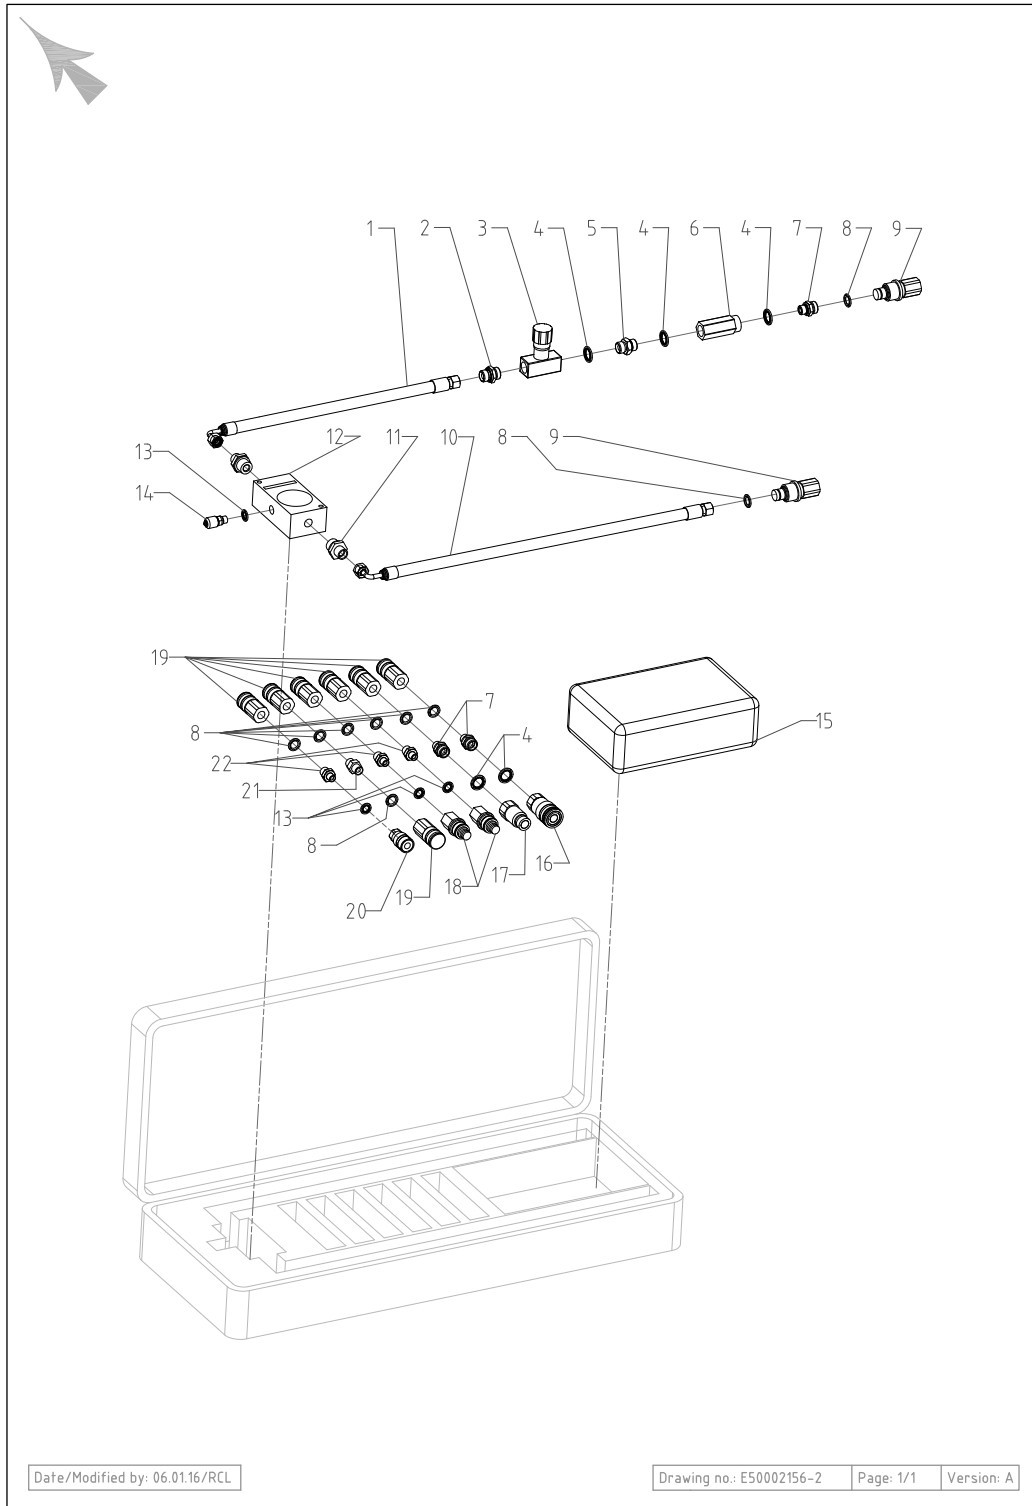

Date/Modified by: 06.01.16/RCL

Drawing no.: E50002156-2 Page: 1/1 Version: A

Pos.	Vare-nr	Antal	Beskrivelse	Notes
1	E50000650	1	HYD. SLANGE 1/2 INCH 485 MM	
2	E04120170	1	Lige Indskruining	
3	E50002148	1	NEEDLE VALVE 1/2 BSP	
4	E04500040	1	"Tredoring 1/2""	
5	E04100030	1	"Hyd. Brystnippel 1/2""	
6	E04804110	1	KONTRAVENTIL 1/2 - 0.5 bar	
7	E04100070	1	"Hyd. Brystnippel 3/8"" - 1/2""	
8	E04500030	1	"Tredoring 3/8""	
9	E50000486	1	Lynkobling 3/8 han	
10	E04421740	1	Hydraulik slange 1/2 630mm	
11	E04800480	1	Lige Indskruining	
12	E50002112	1	FLOW MEASURER FI060	
13	E04500020	1	"Tredoring 1/4""	
14	E50002151	1	TEST POINT 1/4	
15	E50002147	1	Digitalt manometer	
16	E04501250	1	"Lynkobling 1/2""	
17	E04501220	1	"Lynkobling 1/2""	
18	E04501400	1	Lynkobling	
19	E04501240	1	"Lynkobling 3/8""	
20	E04501230	1	"Lynkobling 1/4""	
21	E04100020	1	"Hyd. Brystnippel 3/8""	
22	E04100050	1	"Hyd. Brystnippel 1/4"" - 3/8""