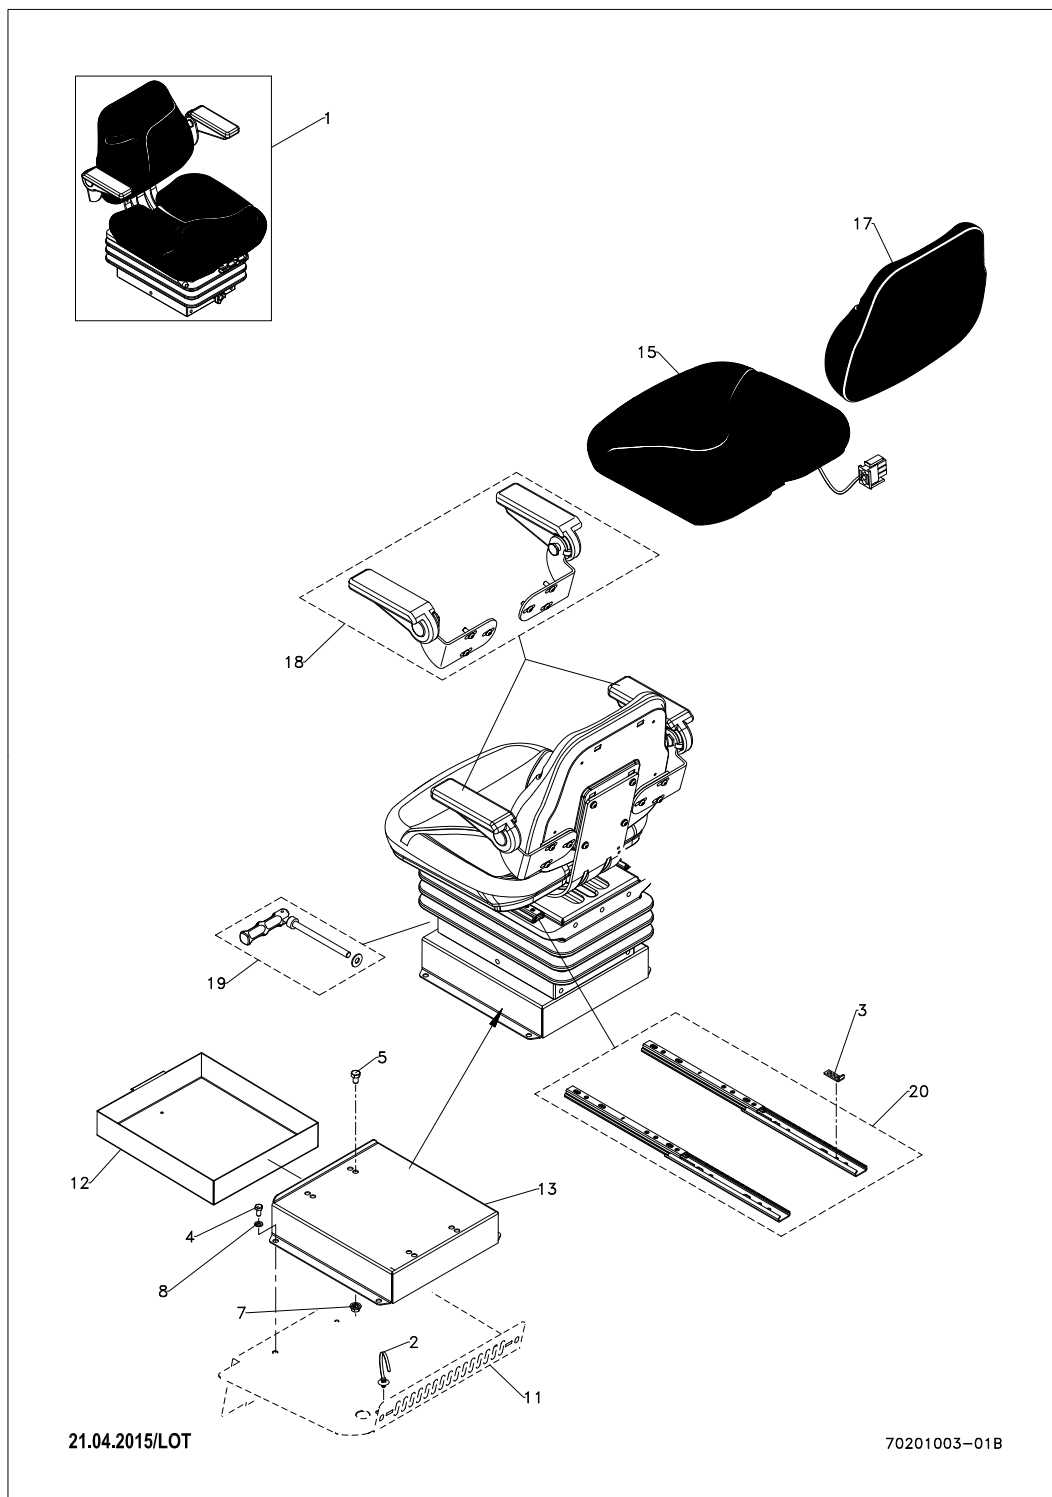

70201003-01B

Pos.	Vare-nr	Antal	Beskrivelse	Notes
1	E01102150	1	Sæde, Nappa Sort 2200	
2	E02602400	1	Kabelbinder	
3	E41107830	1		
4	E03100130	10	Stålsætskrue Fzb 8 - 16 Mm	
5	E03100190	10	Stålsætskrue Fzb 10 - 16 Mm	
7	E03809060	10	Flangemøtrik Fzb 10 Mm	
8	E03900040	10	Facetskive 8 Mm	
9	E02805120	1	RUBBER PASSAGE Ø25.5 Ø - 19.2 INSIDE - 4	
11	E61203045	1	Sædeplade	
12	E61201135	1	Dokumentskuffe	
13	E61201295	1	Sædekonsole	
15	E50000958	1	SÆDEBUND NAPPA CR2250	
17	E01102155	1	Sæderyg Nappa	
18	E01102220	1	Armlæn Til 2200 Sæde	
19	E01102230	1	Greb	
20	E01102240	1	Sædeskinne Sæt