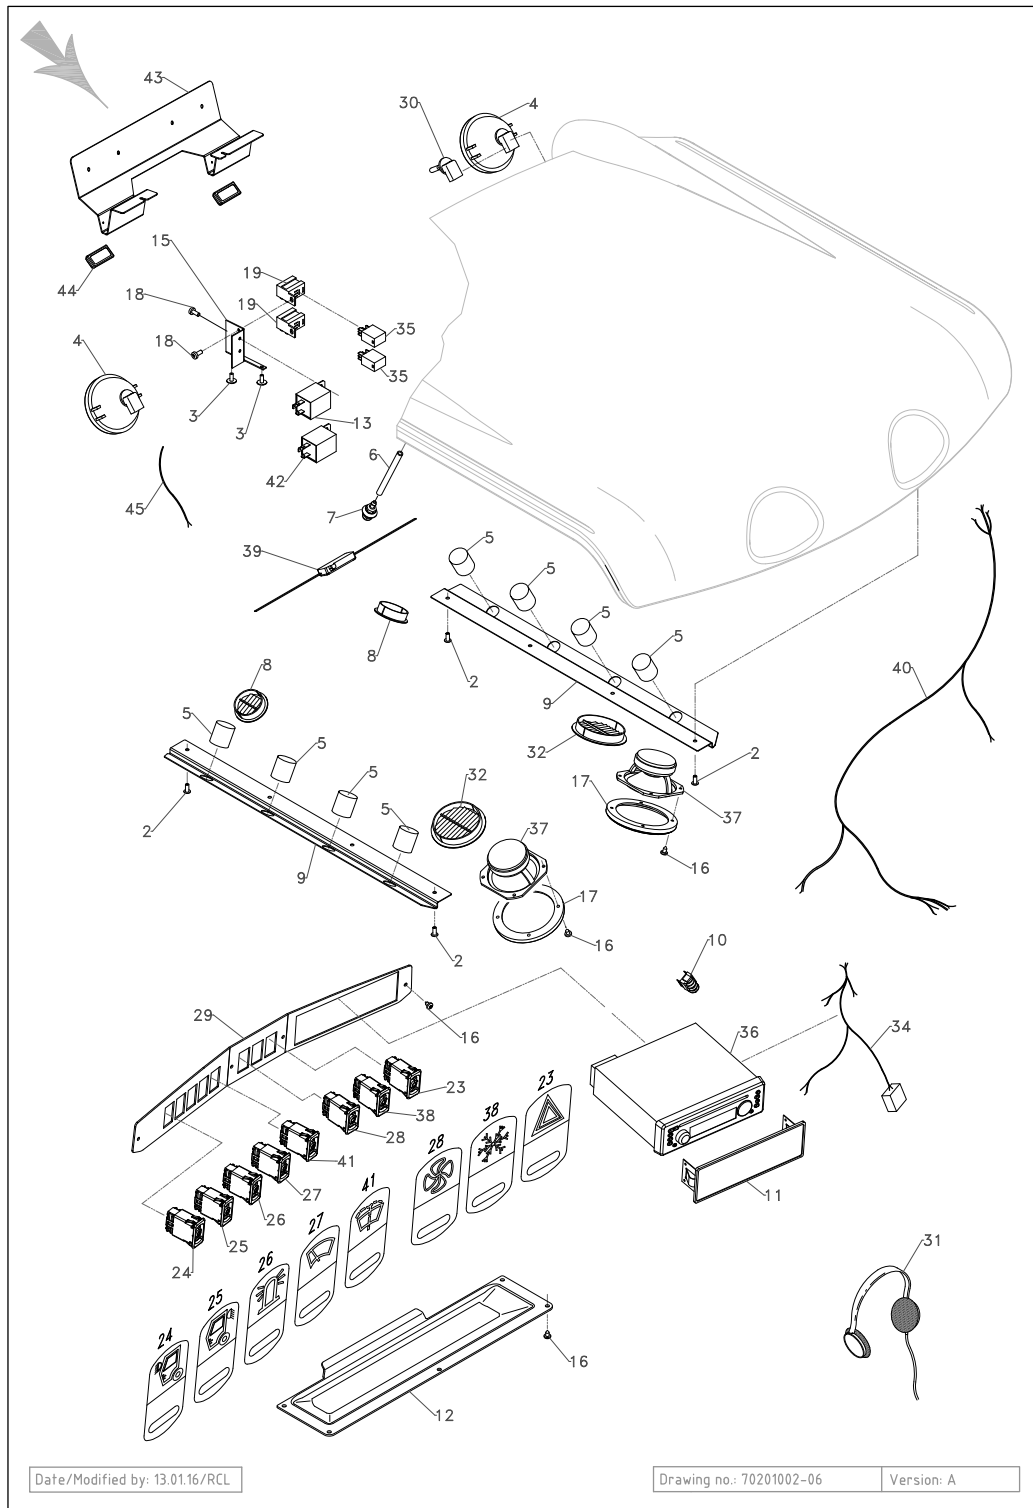

Pos.	Vare-nr	Antal	Beskrivelse	Notes
0	E80500227	1		
1	E05009650	1	Blænddæksel	
2	E02000090	10	Popnitte 4.8 - 12 Mm	
3	E02000180	10	Popnitte 4.8 - 20 Mm	
4	E05009780	1	Arbejdslys Indbygget	
5	E09722600	4	Filterprop	
6	E04703270	1	Klar Slange	
7	E05008120	1	Sprinklerdyse	
8	E01110180	1	Luftdyse Ø80	
9	E61100775	1	Ventilationsafskærm	
10	E05009200	1	Fatning	
11	E50002212	1	BLIND COVER F. RADIO	
12	E09721540	1	Afdækning Viskemotor	
13	E50000775	1	Relæ LED 12V	
15	E50000685	1	VINKELBESLAG 100X79X50	
16	E03600100	10	PLADESKRUE PZ 4.8X13	
17	E05009920	1	Gitter F. Højtaler	
18	E03300080	10	Maskinskrue Fzs 5 - 12 Mm	
19	E05004120	2	Sokkel Til Relæ	
23	E05009520	1	Kontakt	
24	E05009580	1	Kontakt	
25	E05009590	1	Kontakt	
26	E05009600	1	Kontakt Rotorblink	
27	E50000779	1	KONTAKT 12V	
28	E05009510	1	Kontakt	
29	E61100805	1	Panel Til Kabinetag	
30	E05001180	1	Pære 12V 50W	
31	E05009310	1	Hovedtelefon	
32	E01110190	1	Luftdyse Ø50	
34	E30000790	1	Ledningsnet Radio	
35	E05004115	1	Relæ 12V	
36	E05009320	1	Radio M/Cd	
37	E05009410	1	Højtaler	
38	E05009610	1	Kontakt, Ac	
39	E05009940	1	Rudeantenne	
40	E50000756	1	KABINE LEDNINGSNET CR2250 MK2	
41	E05010010	1	Kontakt Rudevasker	
42	E50000773	1	KONTAKT 12V	
43	E50000762	1	Nummerpladeholder	
44	E50000774	1	Lys LED Blitz 12V	
45	E50000902	1	LEDNINGSNET CR2250