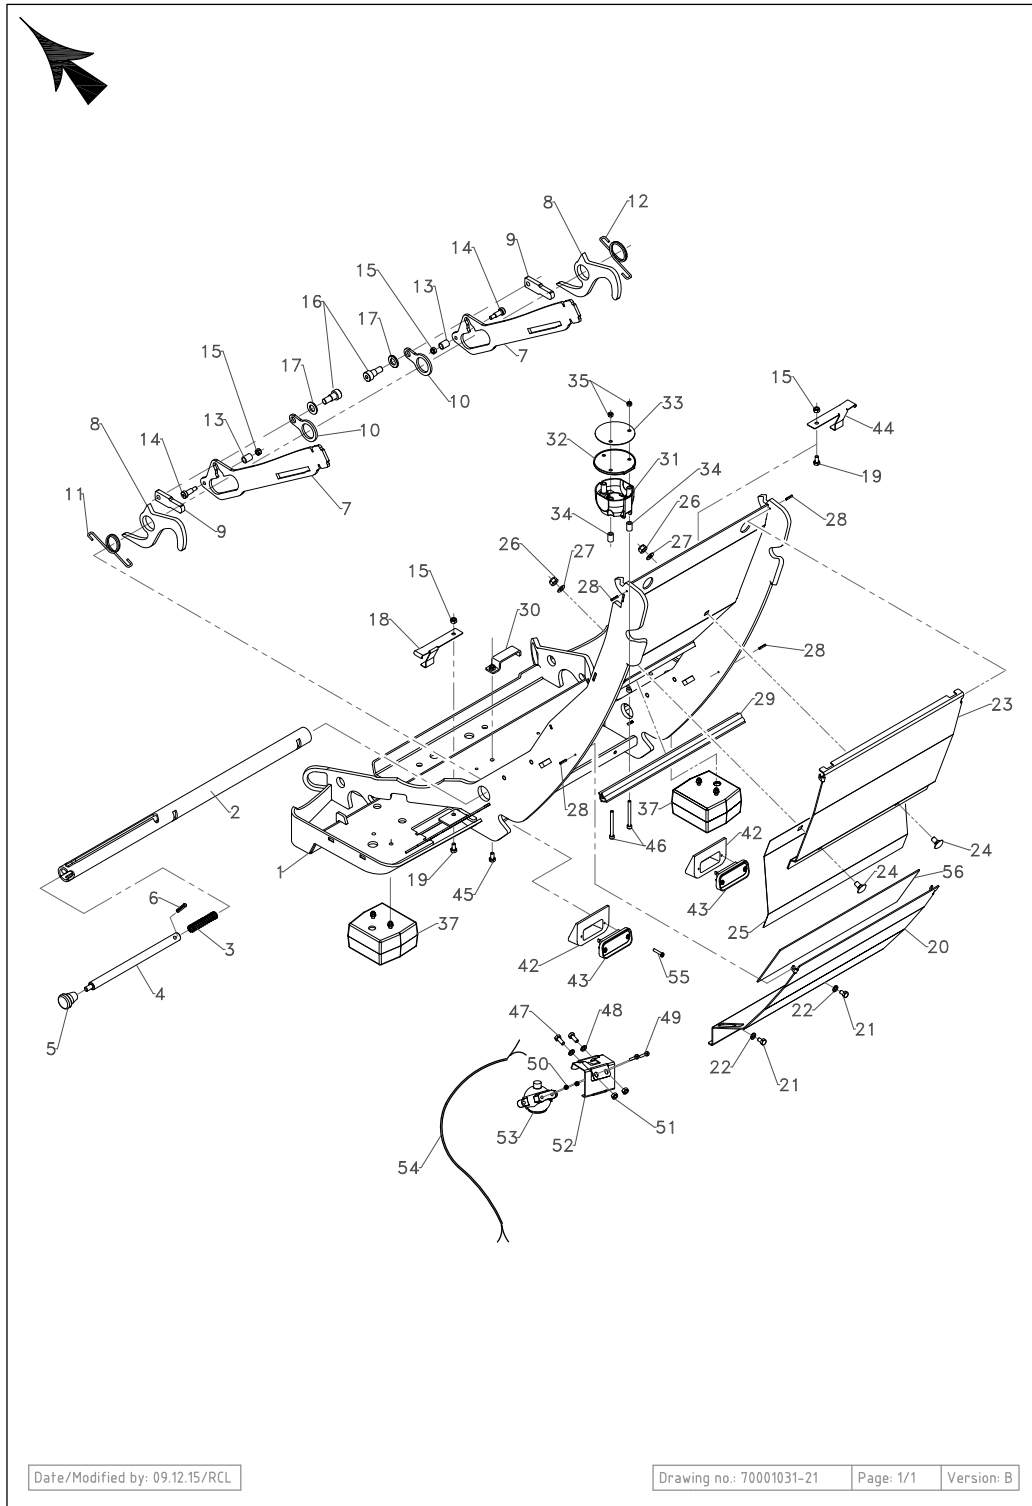

Pos.	Vare-nr	Antal	Beskrivelse	Notes
1	E50002220	1	BONNET	
2	E61000138	1	Låseaksel	
3	E02201190	1	Trykfjeder 1.25X12.5 L=63.3	
4	E09920480	1	Aksel For Håndtag	
5	E09721440	1	Greb	
6	E01903090	1	Spændestift 6 - 30 Mm	
7	E61000478	1	Drev Tilkobling	
8	E61000148	1	Låsekrog	
9	E61000390	1	Medbringerpal	
10	E61000158	1	Beslag Tilkobling	
11	E09720640	1	Fjeder	
12	E09720630	1	Fjeder	
13	E61000218	2	Rulle Tilkobling	
14	E03406020	2	Pasbolt M6X8X16	
15	E03803040	2	Låsemøtrik Fzb 6 Mm	
16	E03406030	2	Pasbolt M10X12X12	
17	E03900060	2	Facetskive 12 Mm	
18	E41108130	1	Hægte Til Sideskærm	
19	E03102020	2	Stålsætskrue A2 6 - 16 Mm	
20	E41110540	1	AFDÆKNING	
21	E03102160	2	Stålsætskrue A2 6 - 12 Mm	
22	E03905010	2	Facetskive A2 6 Mm	
23	E61100410	1	Afdækningsplade	
24	E50000977	2	BRÆDDEBOLT A2 8-16MM	
25	E61101285	1	Beskyttelsesplade	
26	E03803060	2	Låsemøtrik Fzb 8 Mm	
27	E03900040	2	Facetskive 8 Mm	
28	E01903020	4	Spændestift 3 - 16 Mm	
29	E01201230	1	SCRUBTEC 8/BOOST 8	
30	E40102580	1	SLANGEHOLDER	
31	E05007120	1	Stikdåse 7-Polet	
32	E05007050	1	Underlag T. Stikdåse	
33	E09825790	1	Afdækning 502 Mm	
34	E09921750	2	Bøsning	
35	E03804050	2	Låsemøtrik A2 5 Mm	
37	E50000767	1	Baglygte 12V LED	
42	E09723990	1	Underlag	
43	E05000230	1	Led Nummerplade Lys	
44	E41108140	1	Hægte Til Sideskærm	
45	E03200900	1	Buttonhead 6x16 Rustfri A2	
46	E50000978	2	UNBRACOSKRUE A2 MC 5-55MM	
47	E03102020	2	Stålsætskrue A2 6 - 16 Mm	
48	E03905010	2	Facetskive A2 6 Mm	
49	E03401000	2	Umbrakoskrue UH 5 - 16	
50	E03804050	2	Låsemøtrik A2 5 Mm	
51	E03804010	2	Låsemøtrik A2 6 Mm	
52	E61102030	1	Beslag CAM30C	
53	E05010160	1	Kamera CAM 30C	
54	E50002138	1	WIRE M7L	
55	E50000980	10	SKRUE A2 4-16	
56	E09725840	1	ISOLERING