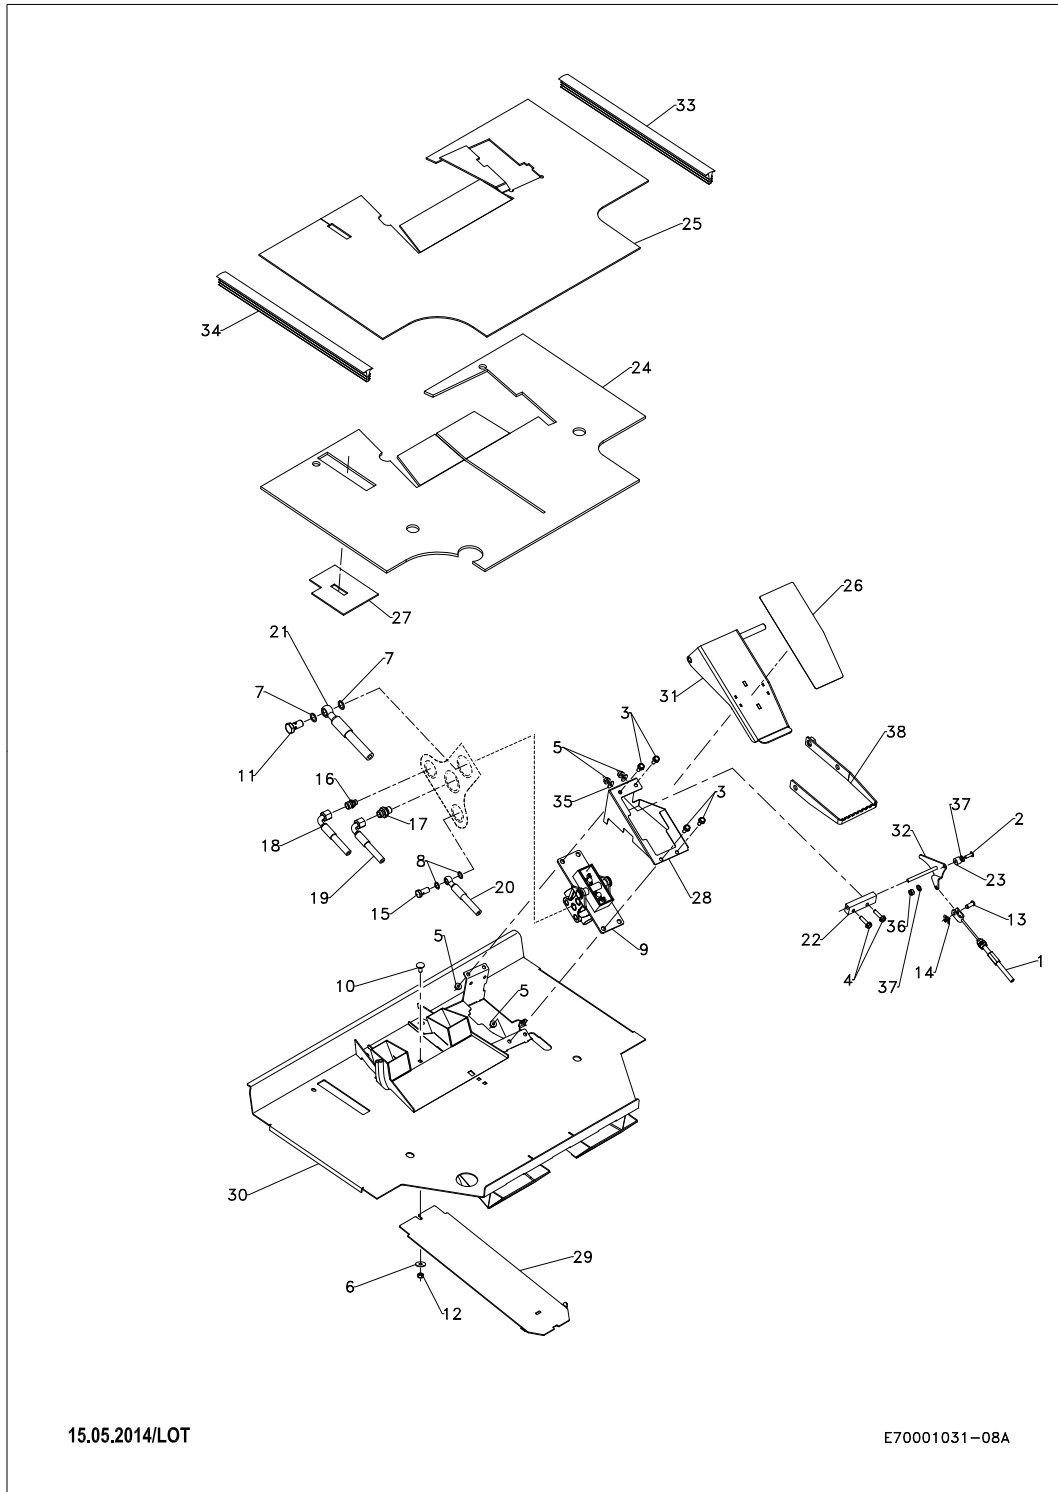

Pos.	Vare-nr	Antal	Beskrivelse	Notes
1	E01200090	1	Gaskabel 2250	
2	E02600030	10	Spændebånd 13 - 20 Mm	
3	E03100080	10	Stålsætskrue Fzb 6 - 16 Mm	
4	E03100100	10	Stålsætskrue Fzb 6 - 25 Mm	
5	E03809120	10	Flangemøtrik Fzb 6 Mm	
6	E03902010	10	Skærmskive Fzb 6 Mm 6.4/18X1.6	
7	E03909070	10	"Kobberskive 1/4""	
8	E03909190	10	Kobberskive 10 - 14 - 1.0 Mm	
9	E04003320	1	Ventil For Fodpedal	
10	E03500010	10	Brædebolt Fzb 6 - 16 Mm	
11	E04109060	1	"Banjobolt 1/4""	
12	E03804010	10	Låsemøtrik A2 6 Mm	
13	E02109030	10	Bolt Fzb 6 X 12 Mm	
14	E02109040	10	Sikring 6 Mm	
15	E04109230	1	"Banjobolt 1/8""	
16	E04120040	1	Lige Indskruring	
17	E04120040	1	Lige Indskruring	
18	E50000854	2	HYD. SLANGE 1/4 X 1910MM	
19	E50000853	1	HYD. SLANGE 1/4 X 1865MM	
20	E50000855	1	HYD. SLANGE 1/4 X 1860MM	
21	E50000917	1	HYD. SLANGE 1/4 X 850MM	
22	E09722310	1	Klods For Gastræk	
23	E01700190	1	Leje 624-2 RS	
24	E09722390	1	Tungfolie	
25	E09722400	1	Bundmåtte	
26	E09722580	1	Safety Walk	
27	E09723370	1	Afdækning	
28	E41201560	1	Afdækning Kørepedal	
29	E50000508	1	AFDÆKNINGSPLADE	
30	E50000507	1	BUNDPLADE	
31	E50001555	1	Kørepedal. justerbar A2 CR2250	
31	E50000602	1	Kørepedal kpl. Justerbar	
32	E61201199	1	Gastræk	
33	E09723130	1	Gummiliste	
34	E09723140	1	Gummiliste, Venstre	
35	E03900030	10	Facetskive 6 Mm	
36	E03803020	10	Låsemøtrik Fzb 4 Mm	
37	E03900010	10	Facetskive 4 Mm	
38	E50001560	1	DRIVE PEDAL. ADJUSTABLE A2 CR2250