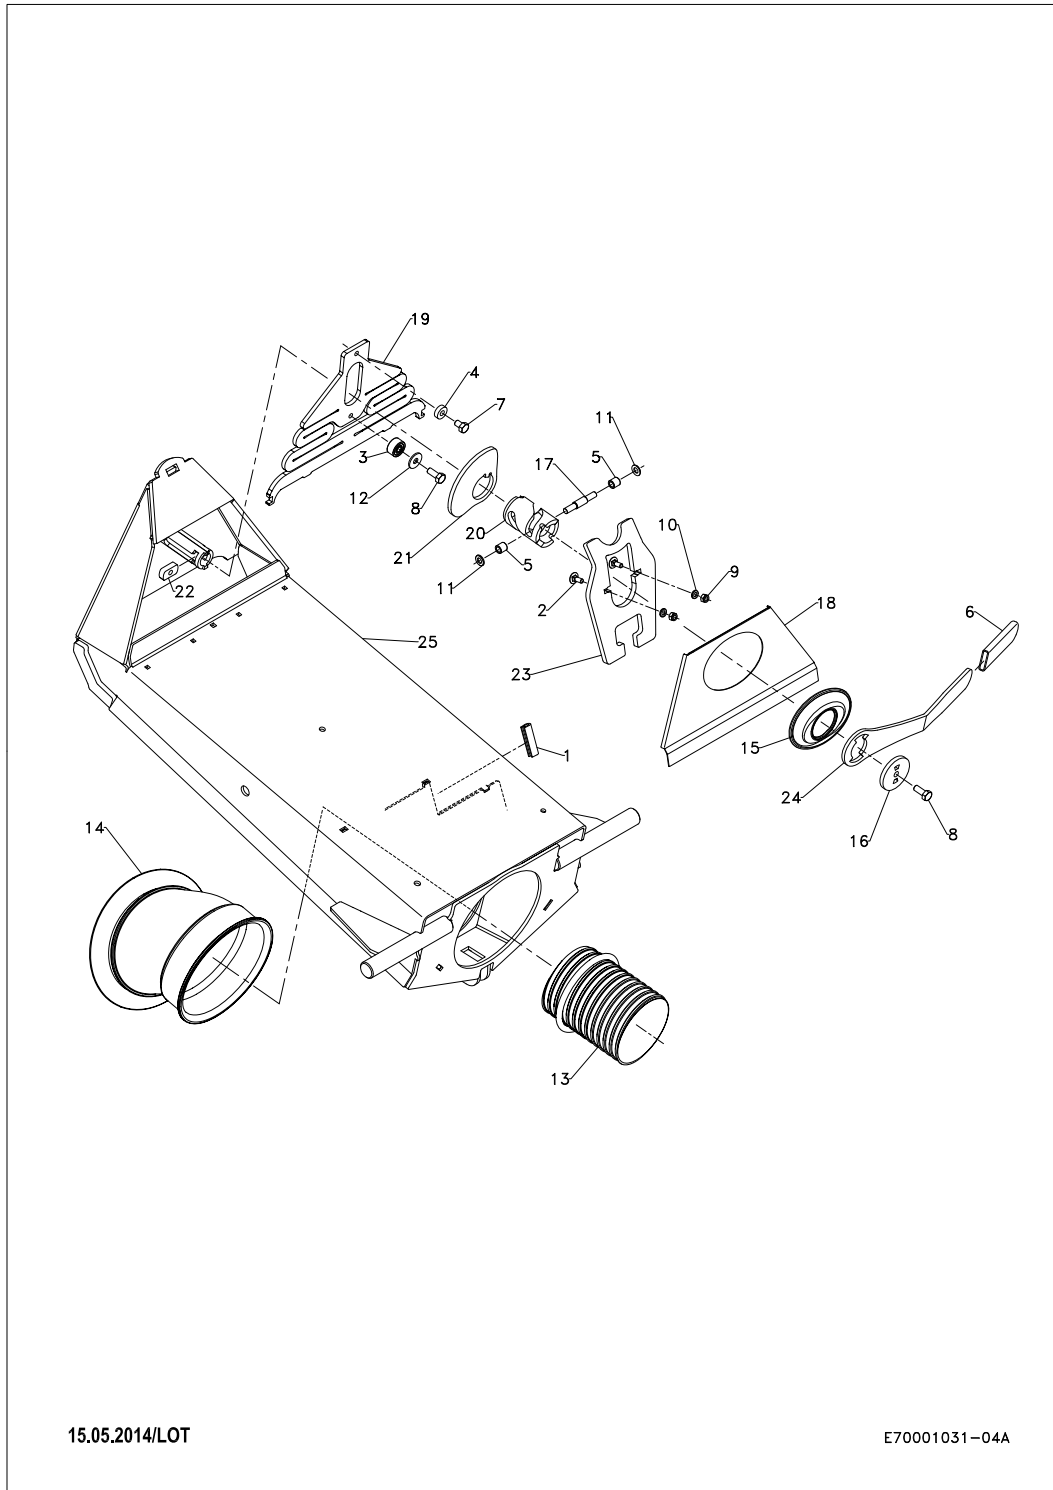

Pos.	Vare-nr	Antal	Beskrivelse	Notes
1	E01201171	1	Kantliste PVC 1 Metre	
2	E03501010	2	Bræddebolt A2 6 - 16 Mm	
3	E01702090	1	Rulle	
4	E01702100	1	Leje 698 Rs	
5	E01702110	1	Inderring Ø8X12X12	
6	E02701250	1	Overtræk Til Håndtag	
7	E03100120	10	Stålsætskrue Fzb 8 - 12 Mm	
8	E03100140	10	Stålsætskrue Fzb 8 - 20 Mm	
9	E03803040	10	Låsemøtrik Fzb 6 Mm	
10	E03900030	10	Facetskive 6 Mm	
11	E03900040	10	Facetskive 8 Mm	
12	E03902020	10	Skærmskive Fzb 8 Mm 8.4/24X2	
13	E80500018	1	Sugeslange	
14	E09721870	1	Koblingsdel	
15	E09722570	1	Gummiprop	
16	E09825360	1	Skive Ø52X6	
17	E09921740	1	Aksel Til A-Ramme	
18	E41104090	1	Plade T. Afdækning	
19	E61000559	1	Låsehammel	
20	E61000569	1	Drev Til A-Ramme	
21	E61000579	1	Låseplade	
22	E61000589	1	Spændeplade	
23	E61100649	1	Frembringerplade	
24	E61100675	1	Håndtag A-Ramme	
25	E61201035	1	A-Ramme Ral7021