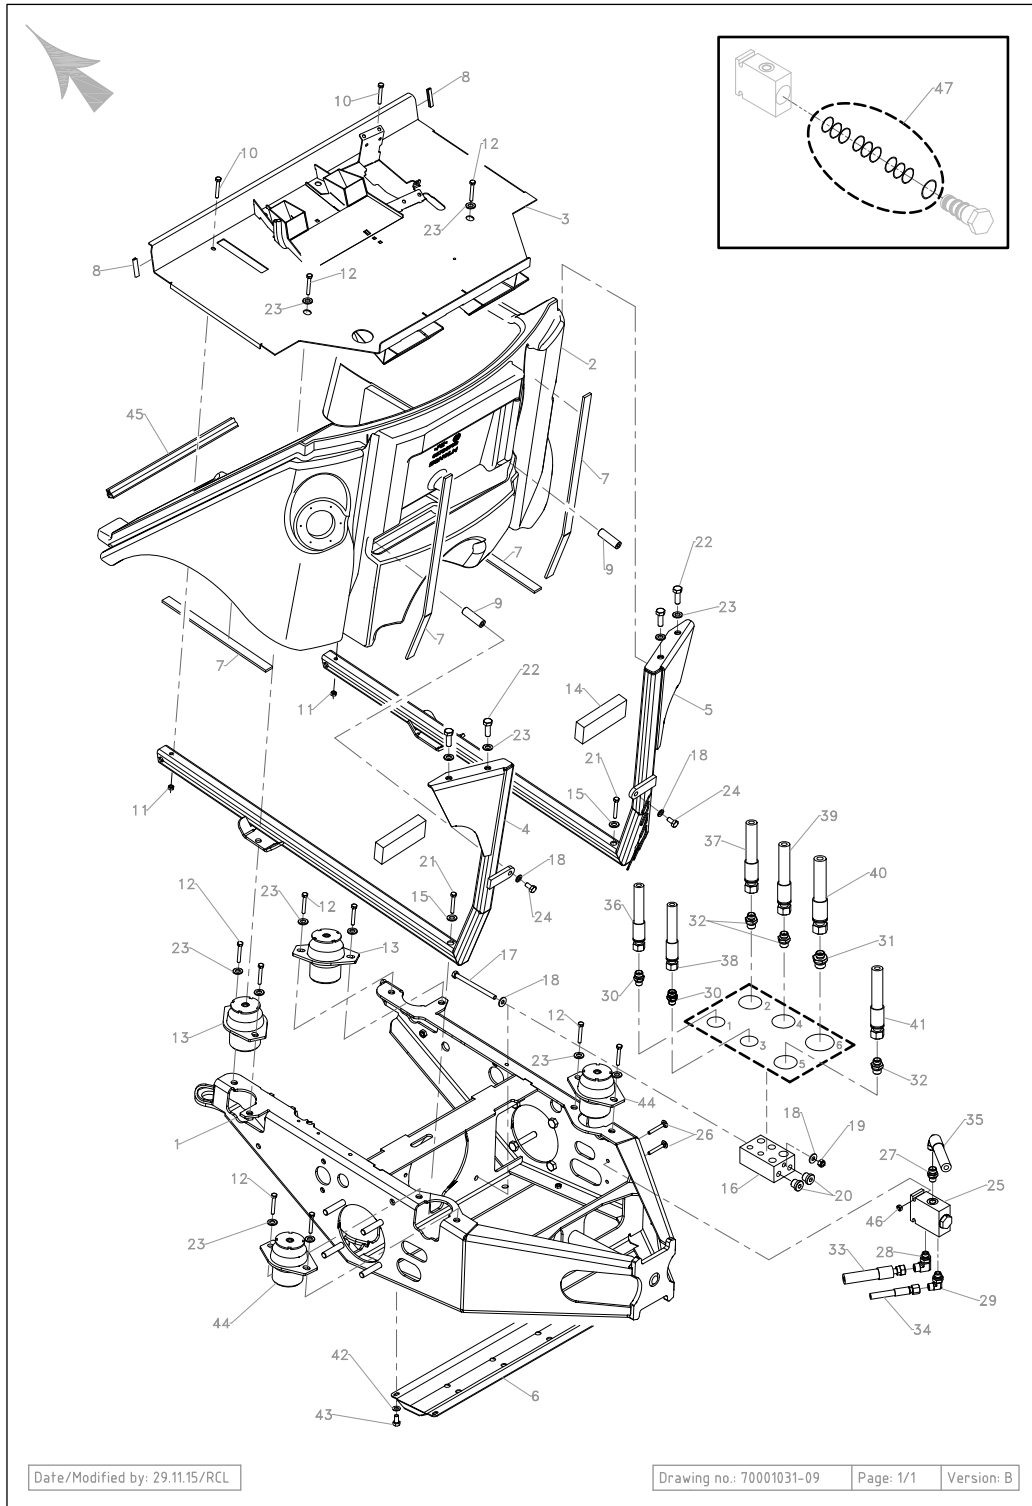

Pos.	Vare-nr	Antal	Beskrivelse	Notes
1	E61203290	1	FORCHASSIS 2250 RAL 7021	
2	E09723750	1	Brændstoftank	
3	E50000507	1	BUNDPLADE	
4	E61203330	1	OPHÆNG T. SUGEHUS L RAL 7021	
5	E61203320	1	OPHÆNG T. SUGEHUS R RAL 7021	
6	E41110920	1	DÆKPLADE	
7	E01202070	2	RUBBER FOR FUEL TANK	
8	E01202240	2	Kantliste	
9	E61000528	2	Afstandsstykke	
10	E03200080	10	Stålbolt Fzb 6 - 45 Mm	
11	E03800030	10	Møtrik Fzb 6 Mm	
12	E03100210	10	Stålsætskrue Fzb 10 - 25 Mm	
13	E50000016	2	Førerhus Affjedring Front Shore 50	
14	E01202160	2	MOULDING RIGHT	
15	E03900060	2	Facetskive 12 Mm	
16	E09923000	1	Blok Returhydraulik	
17	E03200850	1	Stålbolt M8X120 Mm	
18	E03900040	10	Facetskive 8 Mm	
19	E03803060	1	Låsemøtrik Fzb 8 Mm	
20	E04103010	1	"Hyd. Prop 1/4""	
21	E03200290	10	Stålbolt Fzb 12 - 50 Mm	
22	E03100220	10	Stålsætskrue Fzb 10 - 30 Mm	
23	E03900050	20	Facetskive 10 Mm	
24	E03100130	10	Stålsætskrue Fzb 8 - 16 Mm	
25	E04001520	1	Flowdeler Med Blok	
26	E03200765	10	BUTTON HEAD 6X45 IN6-KT	
27	E04120080	1	Lige Indskruring	
28	E04130520	1	"Vinkel Indskruring 1/4""	
29	E04130510	1	"Vinkel Indskruring 1/4""	
30	E04120040	1	Lige Indskruring	
31	E04120170	1	Lige Indskruring	
32	E04120120	1	Lige Indskruring	
33	E50000871	1	HYD. SLANGE 3/8 X 1195MM	
34	E50000870	1	HYD. SLANGE 1/4 X 1170MM	
35	E50000869	1	HYD. SLANGE 3/8 X 860MM	
36	E50000927	1	HYD. SLANGE 1/4X 850MM	
37	E50000925	1	HYD. SLANGE 3/8 X 1050MM	
38	E50000917	1	HYD. SLANGE 1/4 X 850MM	
39	E50000872	1	HYD. SLANGE 3/8 X 1080MM	
40	E50000928	1	HYD. SLANGE 1/2 X 1340MM	
41	E50000924	1	HYD. SLANGE 3/8 X 1380MM	
42	E03900030	4	Facetskive 6 Mm	
43	E03100080	4	Stålsætskrue Fzb 6 - 16 Mm	
44	E50000017	2	Ophæng Shore 50	
45	E01201150	1	1	
46	E03809120	10	Flangemøtrik Fzb 6 Mm	
47	E04001521	1	GASKET SET