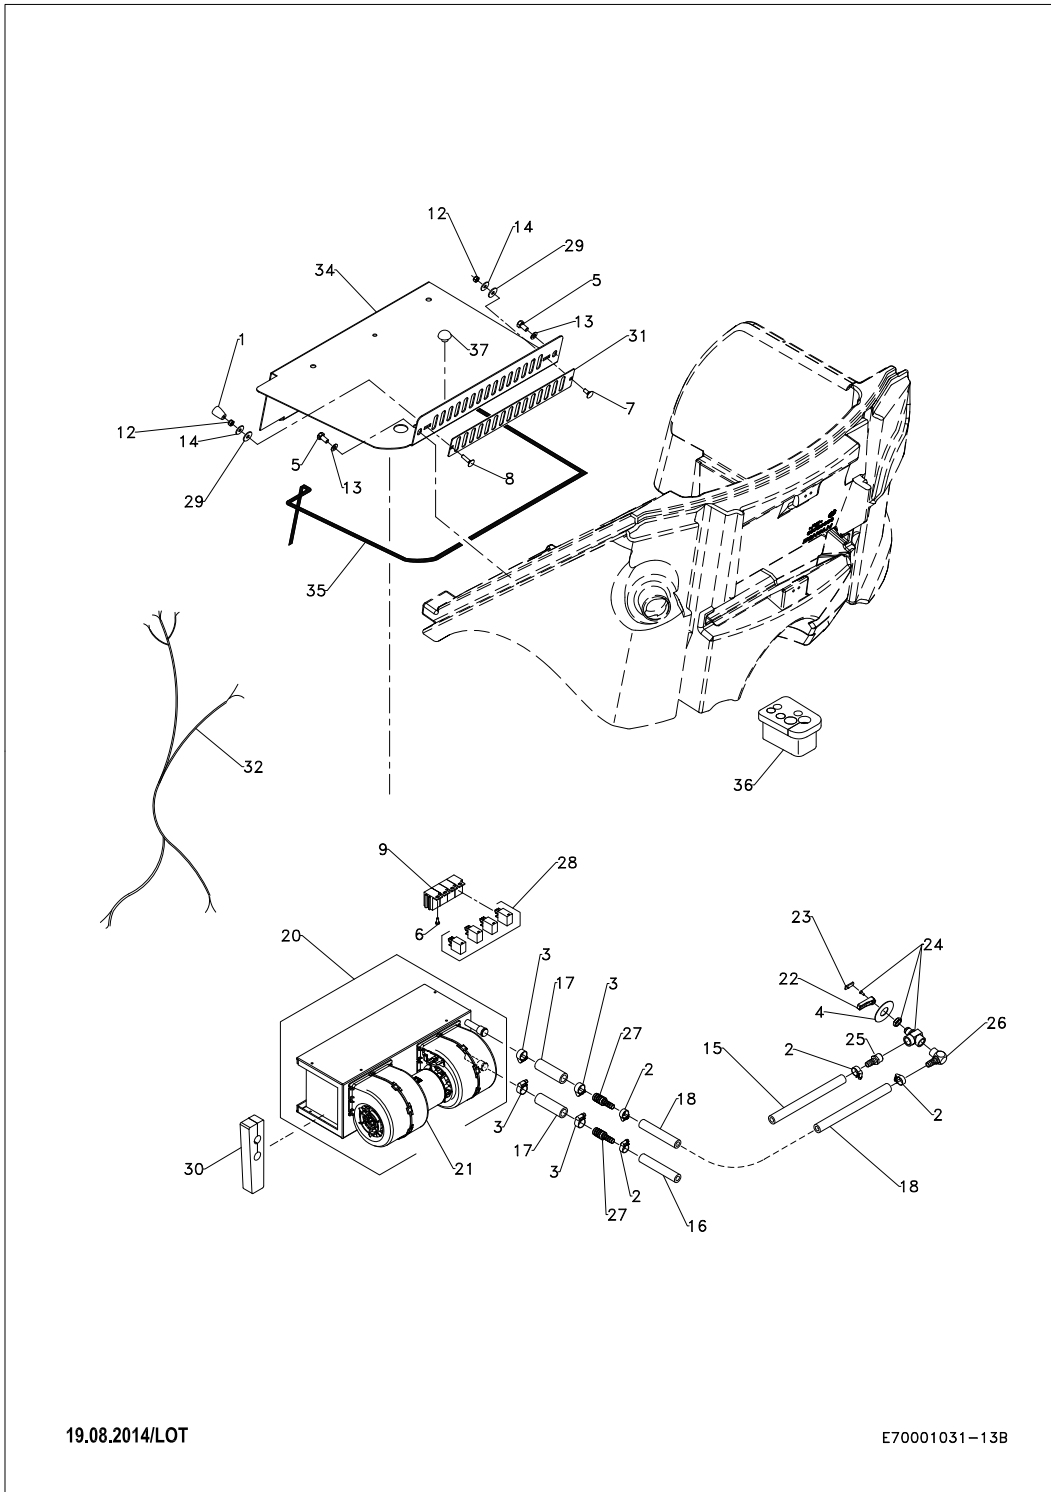

Pos.	Vare-nr	Antal	Beskrivelse	Notes
1	E01302200		Greb1	
2	E02600020		Spændebånd 11 - 17 Mm1	
3	E02600030		Spændebånd 13 - 20 Mm1	
4	E03001590		Klistermærke1	
5	E03100130		Stålsætskrue Fzb 8 - 16 Mm10	
6	E03300170		Maskinskrue Ph Fzb 4X10 Mm10	
7	E03500010		Bræddebolt Fzb 6 - 16 Mm10	
8	E03500030		Bræddebolt Fzb 6 - 25 Mm10	
9	E05004120		Sokkel Til Relæ1	
12	E03803040		Låsemøtrik Fzb 6 Mm10	
13	E03900040		Facetskive 8 Mm10	
14	E03902010		Skærmskive Fzb 6 Mm 6.4/18X1.610	
15	E04421010		"Olieslange 3/8" 2465 Mm"1	
16	E04421020		"Olieslange 3/8" 1560 Mm"1	
17	E04421040		"Olieslange 5/8" 70 Mm"1	
18	E04421060		"Olieslange 3/8" 1100 Mm"1	
20	E01109940		Varmeapparat1	
21	E01110250		VARMEAPPARAT 22501	
22	E04707040		Greb 1/8 - 1/4 - 3/81	
23	E04707050		Grøn Markering1	
24	E04707060		Vinkelkuglehane1	
25	E04800050		"Slangenippel 3/8" 1	
26	E04800230		"Slangenippel 3/8" 1	
27	E04800750		Slangesamler 10 - Ø16 Mm1	
28	E05004115		Relæ 12V1	
29	E09701550		Nylonskive Ø20/6.51	
30	E09723070		Beklædning Venstre1	
31	E09826330		Luftspjæld1	
32	E30000280		Ledningsnet1	
34	E61203045		Sædeplade1	
35	E01202150		MOULDING RIGHT1	
36	E09724400		Tætning V. Tank1	
37	E02701220		Blændprop1