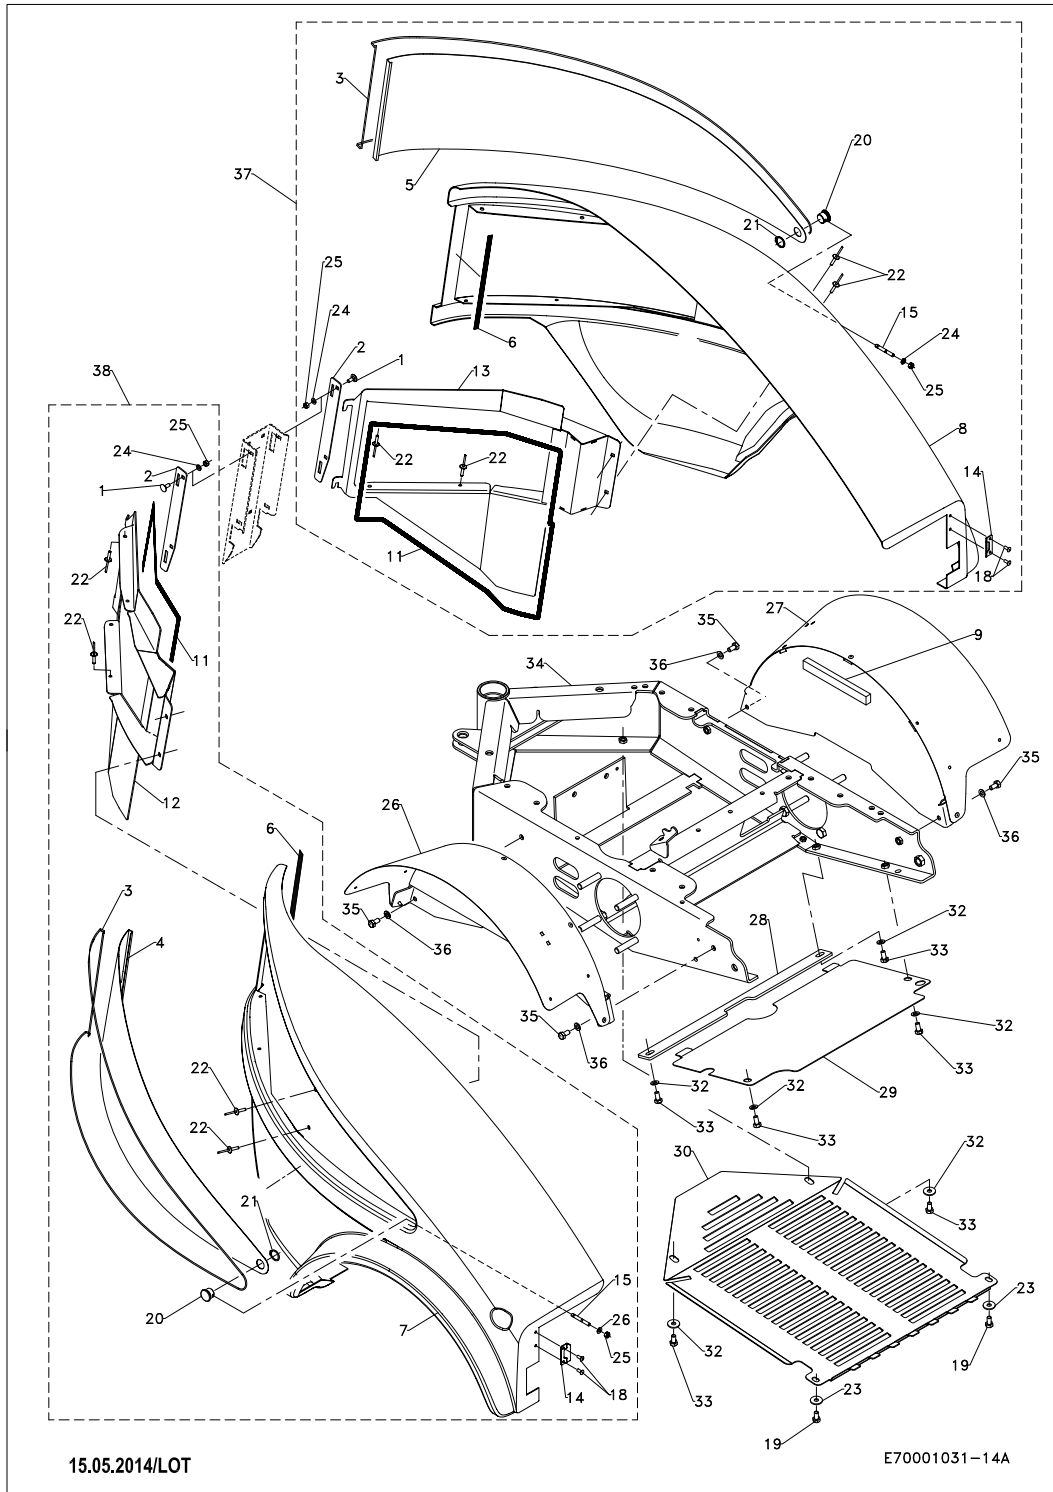

Pos.	Vare-nr	Antal	Beskrivelse	Notes
1	E03500010	2	Bræddbolt Fzb 6 - 16 Mm	
2	E61001385	1	Justeringsplade RAL 7021	
3	E01201171	2	Kantliste PVC 1 Metre	
4	E61100604	1	Indsugningsnet V	
5	E61100614	1	Indsugningnet, Højre	
6	E01202151	2	Moulding Right	
7	E50000330	1	Bagskærm Venstre Ral 1018	
7	E50000326	1	Bagskærm Venstre Ral 2011	
7	E50000328	1	Bagskærm Venstre Ral 2012	
7	E50000334	1	Bagskærm Venstre Ral 3020	
7	E50000332	1	Bagskærm Venstre Ral 5010	
7	E09721340	1	Bagskærm Venstre	
7	E50000336	1	Bagskærm Venstre Ral 7040	
7	E09725810	1	Bagskærm Venstre Ral 9010	
8	E50000329	1	Bagskærm Højre Ral 1018	
8	E50000324	1	Bagskærm Højre Ral 2011	
8	E50000327	1	Bagskærm Højre Ral 2012	
8	E50000333	1	Bagskærm Højre Ral 3020	
8	E50000331	1	Bagskærm Højre Ral 5010	
8	E09721350	1	Bagskærm Højre	
8	E50000335	1	Bagskærm Højre Ral 7040	
8	E09725800	1	Bagskærm Højre Ral 9010	
9	E01202161	1	Moulding Right	
11	E01202151	2	Moulding Right	
12	E61203200	1	HÆNGSEL T. BAGSKÆRM	
13	E61201215	1	Hængsel T. Bagskærm	
14	E41105030	2	Modhage T. Skærm	
15	E03709250	2	Pinbolt A2 M6 - 40	
18	E02000060	4	Popnitte 4.8 - 10 Mm	
19	E03100080	4	Stålsætskrue Fzb 6 - 16 Mm	
20	E60001724	2	Spændeklods	
21	E01906035	2	Låseskive Ø20 MM	
22	E02000080	10	Popnitte 4.8 - 20 Mm	
23	E03902060	4	Skærmskive A2 8 Mm 8.4/24X2	
24	E03905010	2	Facetskive A2 6 Mm	
25	E03804010	2	Låsemøtrik A2 6 Mm	
26	E61203280	1	HJULSKÆRM	
27	E61203110	1	HJULSKÆRM	
28	E09830820	1	BESLAG	
29	E41110650	1	BUNDPLADE	
30	E41110660	1	BUNDPLADE	
32	E03902020	10	Skærmskive Fzb 8 Mm 8.4/24X2	
33	E03100140	10	Stålsætskrue Fzb 8 - 20 Mm	
34	E61203090	1	Bagchassis 2250, Perkins	
35	E03100130	10	Stålsætskrue Fzb 8 - 16 Mm	
36	E03900040	10	Facetskive 8 Mm	
37	E50000341	1	Bagskærm H Komplet Ral 1018	
37	E50000337	1	Bagskærm H Komplet Ral 2011	
37	E50000339	1	Bagskærm H Komplet Ral 2012	
37	E50000345	1	Bagskærm H Komplet Ral 3020	
37	E50000343	1	Bagskærm H Komplet Ral 5010	
37	E50000265	1	Bagskærm H komplet 2250	
37	E50000347	1	Bagskærm H Komplet Ral 7040	
37	E50000349	1	Bagskærm H Komplet Ral 9010	
38	E50000342	1	Bagskærm V Komplet Ral 1018	
38	E50000338	1	Bagskærm V Komplet Ral 2011	
38	E50000340	1	Bagskærm V Komplet Ral 2012	
38	E50000346	1	Bagskærm V Komplet Ral 3020	
38	E50000344	1	Bagskærm V Komplet Ral 5010