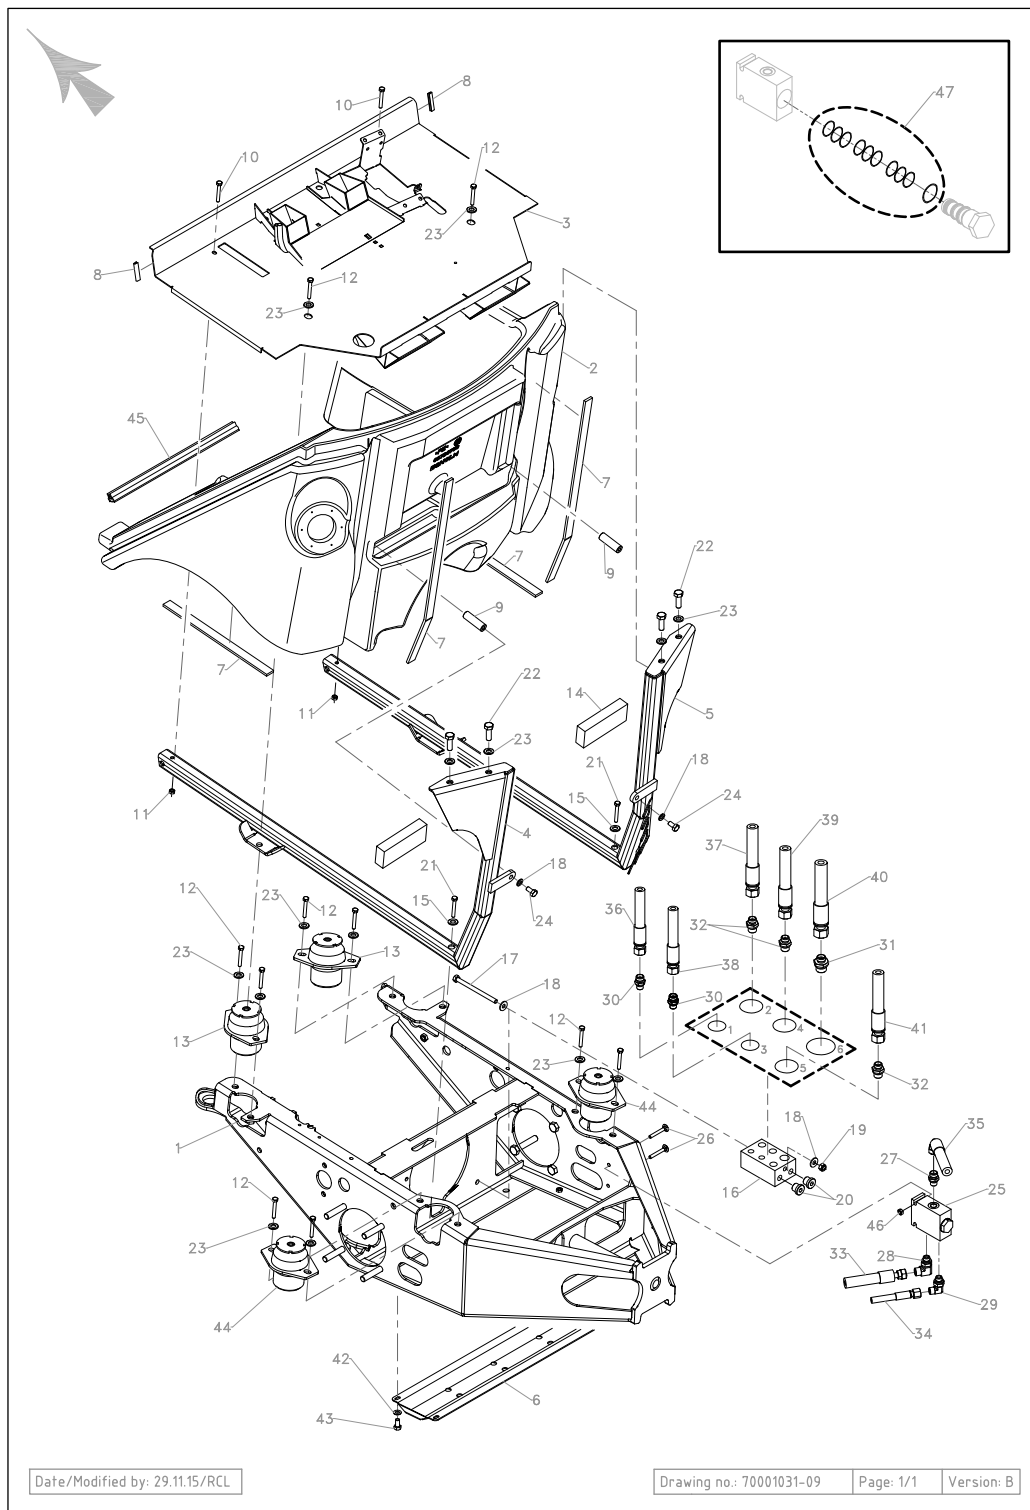

Pos.	Vare-nr	Antal	Beskrivelse	Notes
1	E61203290	1	FORCHASSIS 2250 RAL 7021	
2	E09723750	1	Brændstoftank	
3	E50000507	1	BUNDPLADE	
4	E61203330	1	OPHÆNG T. SUGEHUS L RAL 7021	
5	E61203320	1	OPHÆNG T. SUGEHUS R RAL 7021	
6	E41110920	1	DÆKPLADE	
7	E01202070	2	RUBBER FOR FUEL TANK	
8	E01202240	2	Kantliste	
9	E61000528	2	Afstandsstykke	
10	E03200080	10	Stålbolt Fzb 6 - 45 Mm	
11	E03800030	10	Møtrik Fzb 6 Mm	
12	E03100210	10	Stålsætskrue Fzb 10 - 25 Mm	
13	E50000016	2	Førerhus Affjedring Front Shore 50	
14	E01202160	2	MOULDING RIGHT	
15	E03900060	2	Facetskive 12 Mm	
16	E09923000	1	Blok Returhydraulik	
17	E03200850	1	Stålbolt M8X120 Mm	
18	E03900040	10	Facetskive 8 Mm	
19	E03803060	1	Låsemøtrik Fzb 8 Mm	
20	E04103010	1	"Hyd. Prop 1/4""	
21	E03200290	10	Stålbolt Fzb 12 - 50 Mm	
22	E03100220	10	Stålsætskrue Fzb 10 - 30 Mm	
23	E03900050	20	Facetskive 10 Mm	
24	E03100130	10	Stålsætskrue Fzb 8 - 16 Mm	
25	E04001520	1	Flowdeler Med Blok	
26	E03200765	10	BUTTON HEAD 6X45 IN6-KT	
27	E04120080	1	Lige Indskruring	
28	E04130520	1	"Vinkel Indskruring 1/4""	
29	E04130510	1	"Vinkel Indskruring 1/4""	
30	E04120040	1	Lige Indskruring	
31	E04120170	1	Lige Indskruring	
32	E04120120	1	Lige Indskruring	
33	E50000871	1	HYD. SLANGE 3/8 X 1195MM	
34	E50000870	1	HYD. SLANGE 1/4 X 1170MM	
35	E50000869	1	HYD. SLANGE 3/8 X 860MM	
36	E50000927	1	HYD. SLANGE 1/4X 850MM	
37	E50000925	1	HYD. SLANGE 3/8 X 1050MM	
38	E50000917	1	HYD. SLANGE 1/4 X 850MM	
39	E50000872	1	HYD. SLANGE 3/8 X 1080MM	
40	E50000928	1	HYD. SLANGE 1/2 X 1340MM	
41	E50000924	1	HYD. SLANGE 3/8 X 1380MM	
42	E03900030	4	Facetskive 6 Mm	
43	E03100080	4	Stålsætskrue Fzb 6 - 16 Mm	
44	E50000017	2	Ophæng Shore 50	
45	E01201150	1	1	
46	E03809120	10	Flangemøtrik Fzb 6 Mm	
47	E04001521	1	GASKET SET