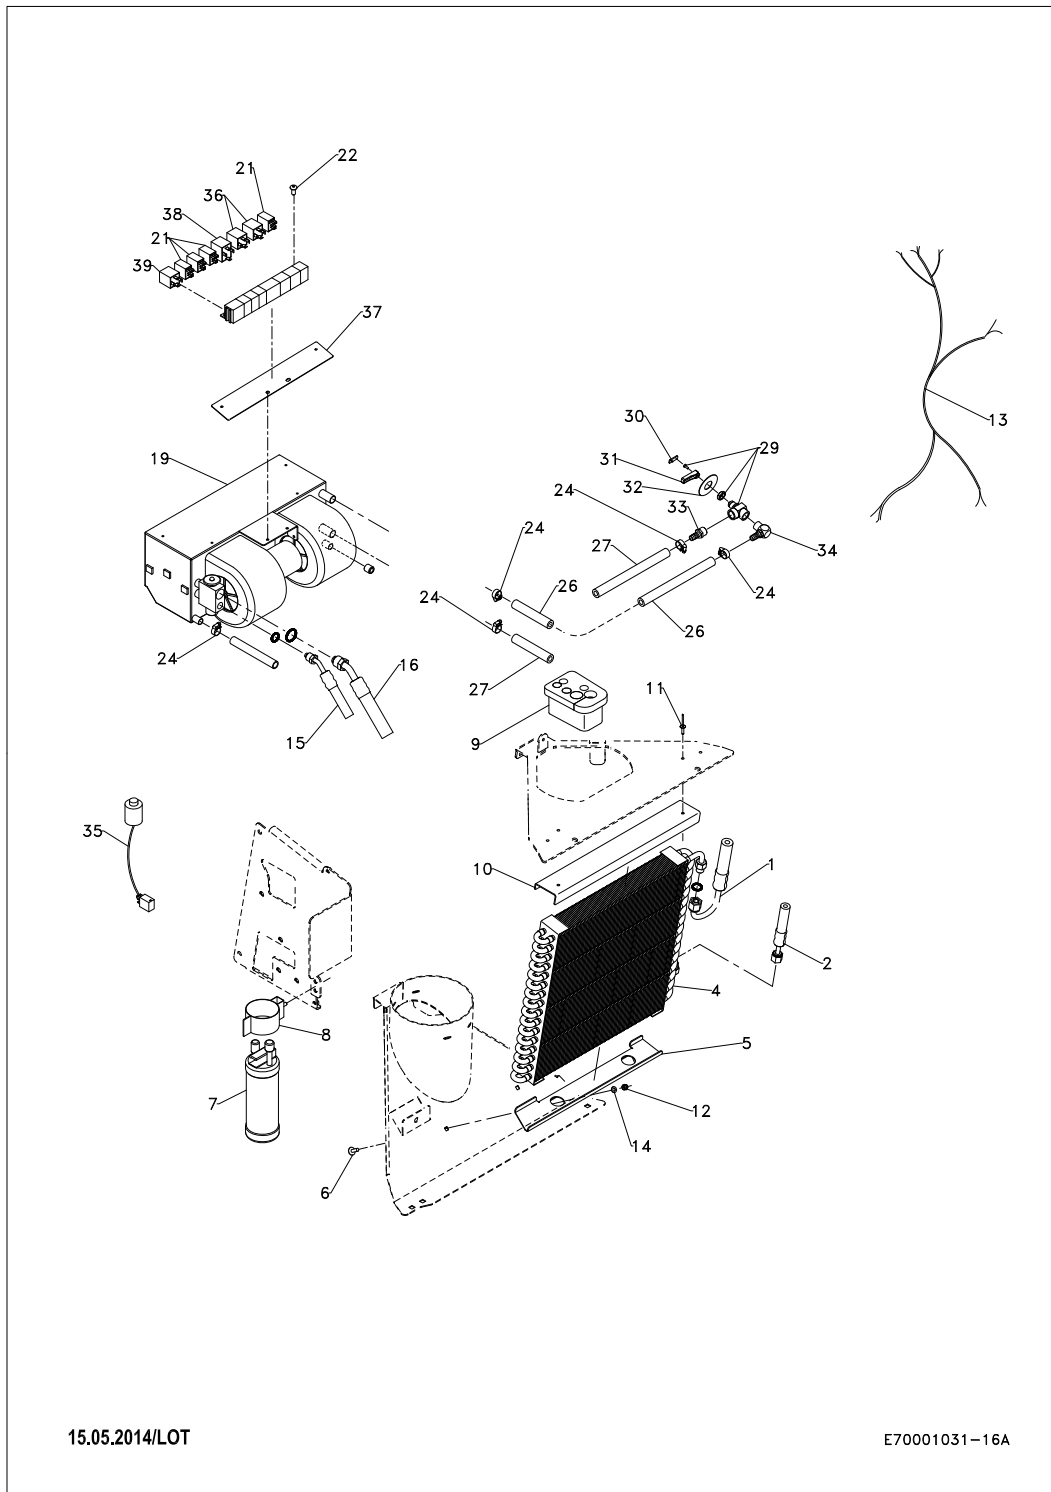

15.05.2014/LOT

E70001031-16A

Pos.	Vare-nr	Antal	Beskrivelse	Notes
0	E80500227	1		
1	E04709290	1	SLANGE	
2	E04709300	1	SLANGE	
4	E01104220	1	Kondenser	
5	E41110190	1	KONDENSER HOLDER	
6	E03500005	2	BRÆDDEBOLT	
7	E01110280	1	TØRRREFILTER	
8	E01110290	1	HOLDER	
9	E09724400	1	Tætning V. Tank	
10	E41105710	1	Kondenser Holder	
11	E02000090	2	Popnitte 4.8 - 12 Mm	
12	E03803060	2	Låsemøtrik Fzb 8 Mm	
13	E50000757	1	CR2250 MK2	
14	E03900040	2	Facetskive 8 Mm	
15	E04709280	1	SLANGE	
16	E04709310	1	SLANGE	
19	E01110260	1	KOMBIFORDAMPER 2200	
21	E05004115	4	Relæ 12V	
22	E03300170	4	Maskinskruer Ph Fzb 4X10 Mm	
24	E02600020	1	Spændebånd 11 - 17 Mm	
26	E04421060	1	"Olieslange 3/8""1100 Mm"	
27	E04421020	1	"Olieslange 3/8""1560 Mm"	
29	E04707060	1	Vinkelkuglehane	
30	E04707050	1	Grøn Markering	
31	E04707040	1	Greb 1/8 - 1/4 - 3/8	
32	E03001590	1	Klistermærke	
33	E04800050	1	"Slangenippel 3/8""	
34	E04800230	1	"Slangenippel 3/8""	
35	E05100060	1	Pressostat A/C 2250 3-vejs	
36	E50000777	1	Relæ m. diode 12 V	
37	E50000680	1	RELÆBESLAG 190X39X1	
38	E50000776	1	Tidsrelæ 12V - 3 sec	
39	E50000840	1	Diode 2x6A