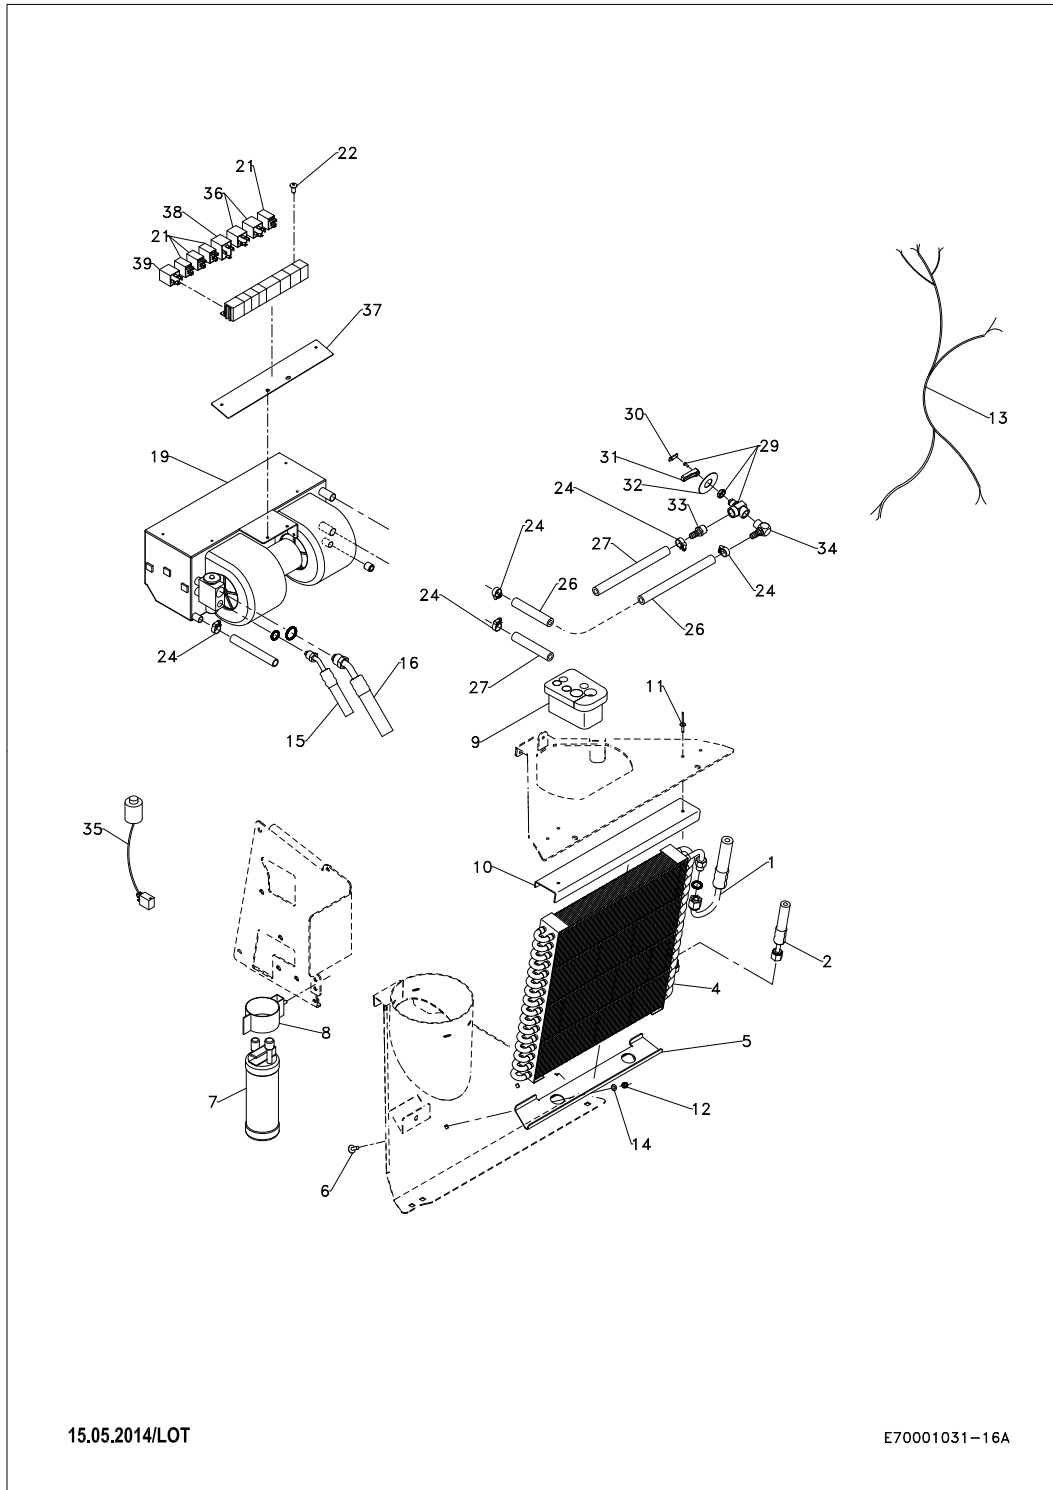

15.05.2014/LOT

E70001031-16A

Pos.	Vare-nr	Antal	Beskrivelse	Notes
0	E80500227	1		
1	E04709290	1	SLANGE	
2	E04709300	1	SLANGE	
4	E01104220	1	Kondenser	
5	E41110190	1	KONDENSER HOLDER	
6	E03500005	2	BRÆDDEBOLT	
7	E01110280	1	TØRRREFILTER	
8	E01110290	1	HOLDER	
9	E09724400	1	Tætning V. Tank	
10	E41105710	1	Kondenser Holder	
11	E02000090	2	Popnitte 4.8 - 12 Mm	
12	E03803060	2	Låsemøtrik Fzb 8 Mm	
13	E50000757	1	CR2250 MK2	
14	E03900040	2	Facetskive 8 Mm	
15	E04709280	1	SLANGE	
16	E04709310	1	SLANGE	
19	E01110260	1	KOMBIFORDAMPER 2200	
21	E05004115	4	Relæ 12V	
22	E03300170	4	Maskinskruer Ph Fzb 4X10 Mm	
24	E02600020	1	Spændebånd 11 - 17 Mm	
26	E04421060	1	"Olieslange 3/8""1100 Mm"	
27	E04421020	1	"Olieslange 3/8""1560 Mm"	
29	E04707060	1	Vinkelkuglehane	
30	E04707050	1	Grøn Markering	
31	E04707040	1	Greb 1/8 - 1/4 - 3/8	
32	E03001590	1	Klistermærke	
33	E04800050	1	"Slangenippel 3/8""	
34	E04800230	1	"Slangenippel 3/8""	
35	E05100060	1	Pressostat A/C 2250 3-vejs	
36	E50000777	1	Relæ m. diode 12 V	
37	E50000680	1	RELÆBESLAG 190X39X1	
38	E50000776	1	Tidsrelæ 12V - 3 sec	
39	E50000840	1	Diode 2x6A