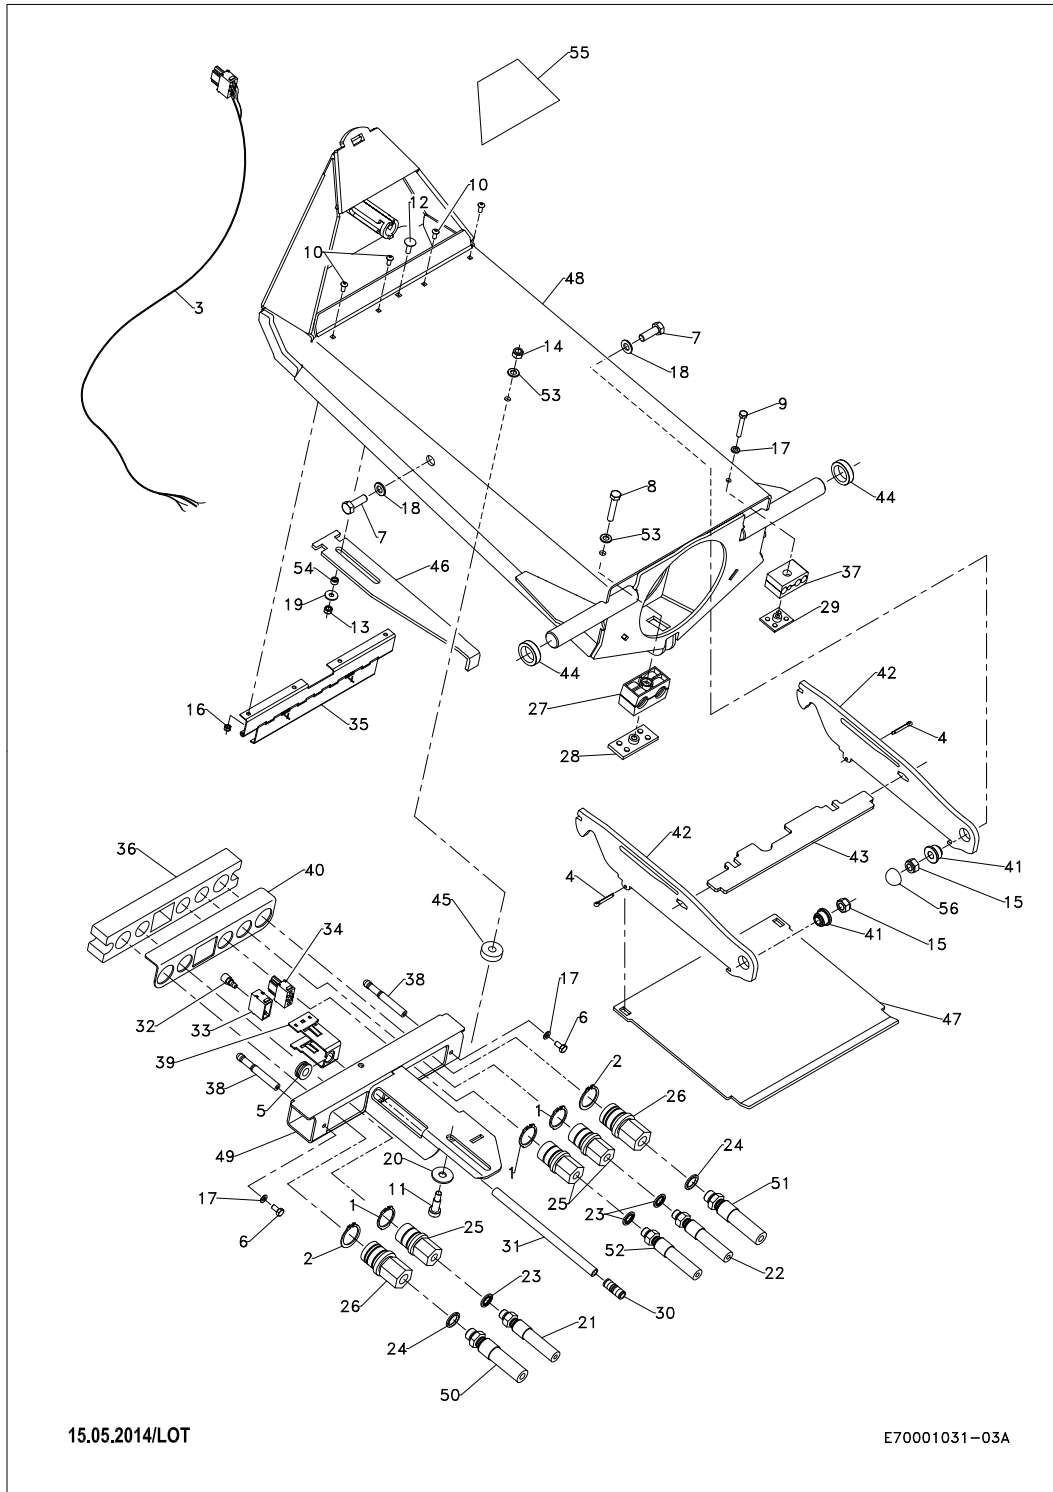

Pos.	Vare-nr	Antal	Beskrivelse	Notes
1	E01901300	10	Låsering 30 Mm	
2	E01901330	10	Låsering 32 Mm	
3	E50000759	1	CR2250 MK2	
4	E01902050	10	Splitter Fzb 4 - 25 Mm	
5	E02704060	10	Gummi Gennemføring Ø12 Mm	
6	E03102160	10	Stålsætskrue A2 6 - 12 Mm	
7	E50000973	10	SKRUE A2 10-30MM	
8	E50000974	10	SKRUE A2 M8-55	
9	E03202050	10	Stålbolt A2 6 - 40	
10	E03200730	10	Skrue 5X12A2	
11	E03406040	10	Pasbolt 10Xm8X20	
12	E03501030	10	Bræddebolt A2 6 - 20 Mm	
13	E03803040	10	Låsemøtrik Fzb 6 Mm	
14	E03804020	10	Låsemøtrik A2 8 Mm	
15	E03803070	10	Låsemøtrik Fzb 10 Mm 8.8	
16	E03804050	10	Låsemøtrik A2 5 Mm	
17	E03905010	10	Facetskive A2 6 Mm	
18	E03905020	10	Facetskive A2 8 Mm	
19	E03902010	10	Skærmskive Fzb 6 Mm 6.4/18X1.6	
20	E03902030	10	Skærmskive 10 Mm 10.5/30X2.5	
21	E50000883	1	HYD. SLANGE 1/4 X 1795MM	
22	E50000882	1	HYD. SLANGE 1/4 X 1705MM	
23	E04500020	10	"Tredoring 1/4""	
24	E04500030	10	"Tredoring 3/8""	
25	E04501320	1	"Lynkobling 1/4"" Female"	
26	E04501330	1	"Lynkobling 3/8"" Female"	
27	E04503110	1	Hyd. Rørholder	
28	E04503120	1	Plade	
29	E04503140	1	Plade	
30	E04601280	1	Slange Samler 8 Mm	
31	E04705080	1	CA531	
32	E05004340	1	Vandkobling	
33	E05004350	1	Holder	
34	E05004370	1	Elstik Han	
34	E05004445	10	Stikben Hun 0.75 Mm	
35	E09721670	1	Klap, Tilkobling	
36	E09721970	1	Pakning	
37	E09723230	1	Slangeholder	
38	E09921580	2	Styretap	
39	E41103620	1	Chlips	
40	E41104750	1	Mellemlægsplade	
41	E61000609	2	Bøsning Låsekrog	
42	E61000619	2	Låsekrog	
43	E61000629	1	Styr Koblingsholder	
44	E61000669	2	Konsk Skive	
45	E61000729	1	Styreklods	
46	E61100659	1	Koblingsstang	
47	E61100665	1	Bundplade	
48	E61201035	1	A-Ramme Ral7021	
49	E61201099	1	Koblingsholder	
50	E50000862	1	HYD. SLANGE 1/2 X 1815MM	
51	E50000863	1	HYD. SLANGE 1/2 X 1830MM	
52	E50000927	1	HYD. SLANGE 1/4X 850MM	
53	E03905020	10	Facetskive A2 8 Mm	
54	E09921840	1	Afstands bøsning Aisi 304	
55	E03002090	1	Klistermærke	
56	E02702110	1	BESKYTTELSESHÆTTE M10