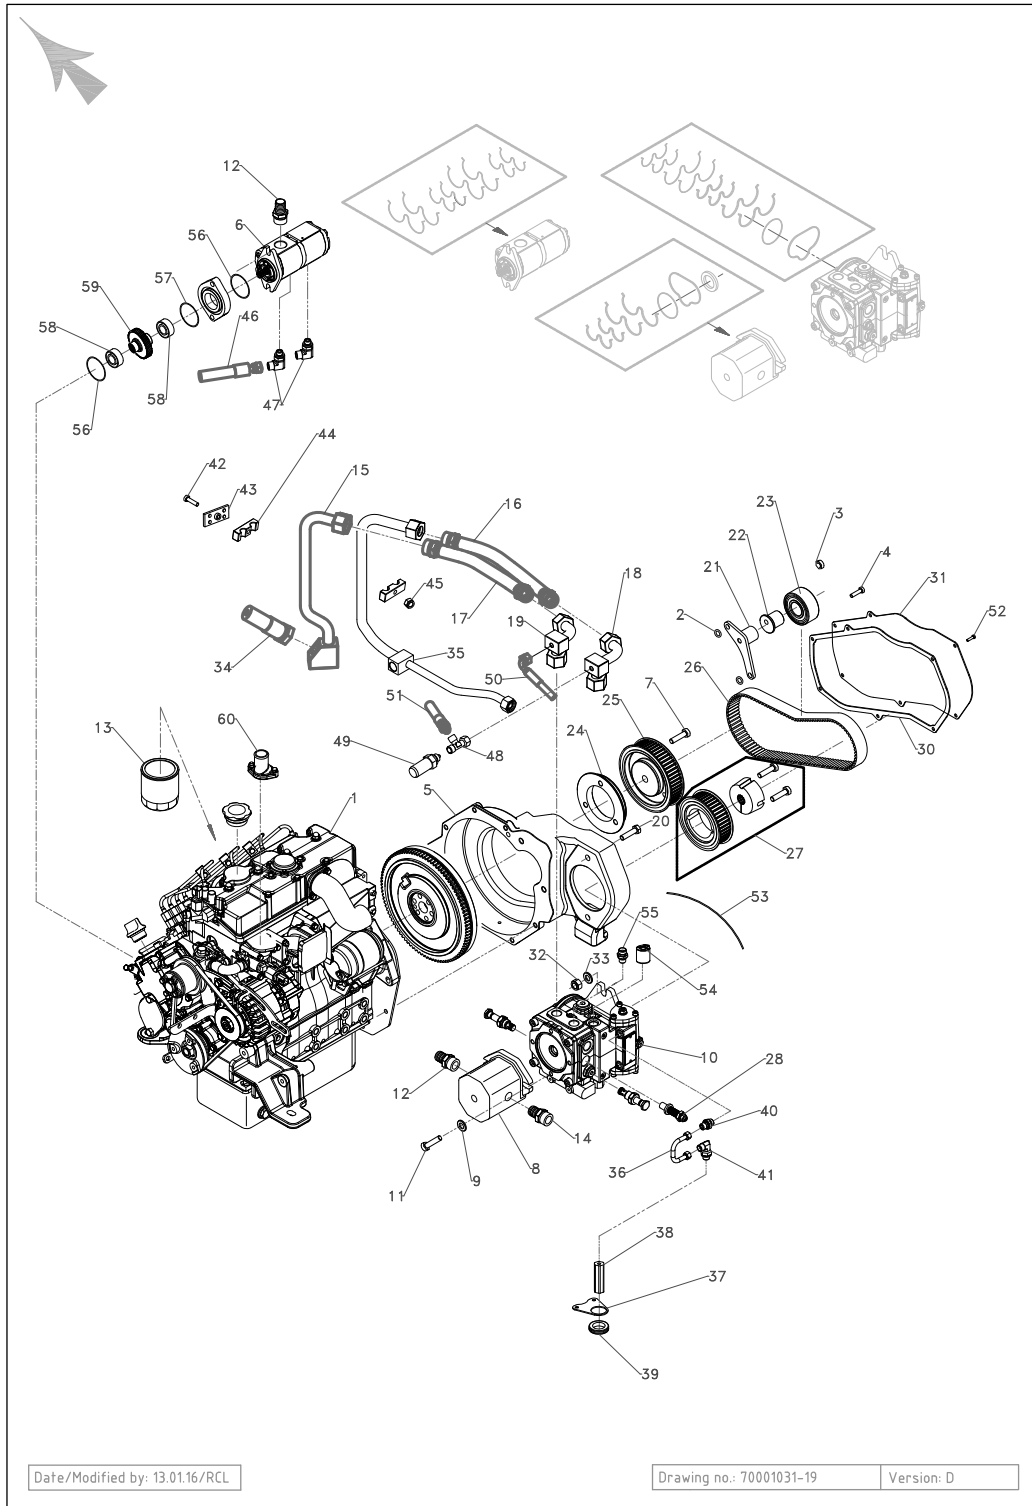

Pos.	Vare-nr	Antal	Beskrivelse	Notes
1	E01000120	1	Motor, Perkins 404D-15	
2	E03900050	2	Facetskive 10 Mm	
3	E03800060	1	Møtrik Fzb 10 Mm	
4	E03400220	1	Unbracoskrue M6X8 Fzb	
5	E09725340	1	Svinghjulshus Perkins 2250	
6	E04001830	1	Tandhjulspumoe	
7	E03404070	3	UNBRACOSKRUE	
8	E04001820	1	TANDHJULSPUMPE	
9	E03900050	2	Facetskive 10 Mm	
10	E04001880	1	TRANSMISSIONSPUMPE	
11	E03400160	2	Unbracoskrue Fzb 10 X 25 Mm	
12	E04800190	1	"Slangenippel 3/4""	
13	E01020020	1	Oil Filter	
14	E04120170	1	Lige Indskruening	
15	E50000727	1	HYD. RØR 3	
16	E50000847	1	HYD. SLANGE 5/8 X 355MM	
17	E50000848	1	HYD. SLANGE 5/8 X 305MM	
18	E50000730	1	HYDRAULIKBLOK A-PORT	
19	E50000729	1	HYDRAULIKBLOK B-PORT	
20	E03200960	2	BUTTON HEAD M12X40	
21	E41204110	1	BESLAG	
22	E09924240	1	RING	
23	E01702190	1	LEJE	
24	E61001479	1	RING	
25	E41002040	1	TANDREMSHJUL	
26	E01604320	1	TANDREM	
27	E50000046	1	Vedligeholdelseskit	
28	E50001581	1	Fødetryksventil HPP2	
30	E09725690	1	PAKNING	
31	E09830400	1	AFDÆKNING	
32	E03803080	1	Låsemøtrik Fzb 12 Mm	
33	E03900060	1	Facetskive 12 Mm	
34	E50000845	1	HYD. SLANGE 5/8 X 895MM	
35	E50000726	1	Hydraulikblok A+PORT	
36	E50000116	1	Hydraulikrør Ø8-1.5	
37	E50000114	1	Bøjle 63-63.8-2	
38	E50000108	1	Hydraulikventil 1/4 Ø0.8MM	
39	E02805130	1	Gummibøsning/Pakning Ø24.9/31XH1.6	
40	E04120030	1	Lige Indskruening	
41	E04130510	1	"Vinkel Indskruening 1/4""	
42	E03200160	10	Stålbolt Fzb 8 - 60 Mm	
43	E04503090	1	Overplade	
44	E04503110	1	Hyd. Rørholder	
45	E03803060	10	Låsemøtrik Fzb 8 Mm	
46	E50000887	1	HYD. SLANGE 3/8 X 420MM	
47	E04120570	1	VINKEL INDSKRUNING 12LR-1/2INCH	
48	E04180310	1	Stilbar-T	
49	E04503180	1	TESTNIPPEL Ø8 MM1620	
50	E50000850	1	HYD. SLANGE 1/4 X 570MM	
51	E50000851	1	HYD. SLANGE 1/4 X 580MM	
52	E03200900	10	Buttonhead 6x16 Rustfri A2	
53	E05005150	1	AFLEDER Ø8.5/23MM	
54	E04001640	1	Magnetventil	
55	E04120520	1	LIGE INDSKRUNING AL20X1/2INCH	
56	E50001332	2	GUMMIGENNEMFØRING PERKINS	
57	E50001646	1		
58	E50001331	2	LEJE PERKINS	
59	E50001330	1	TANDHJUL PERKINS	
60	E50001704	1	TERMOSTAT HOUSING