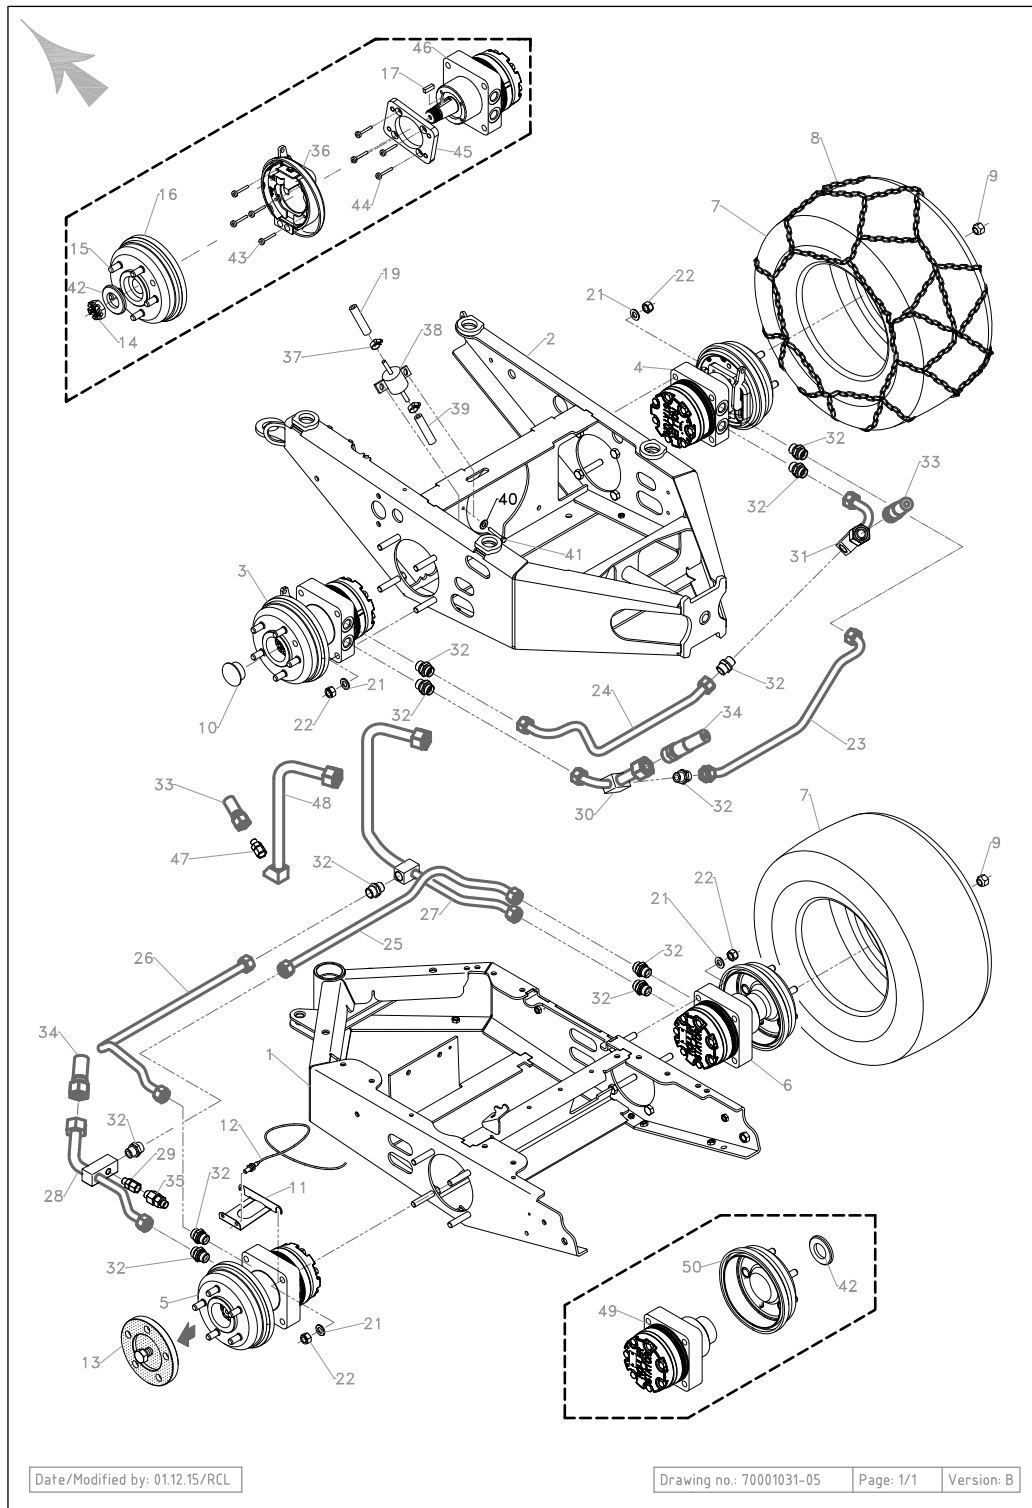

Pos.	Vare-nr	Antal	Beskrivelse	Notes
1	E61203090	1	Bagchassis 2250, Perkins	
2	E61203290	1	FORCHASSIS 2250 RAL 7021	
3	E50000965	1	Hjulmotor m/bremse VF 2250B	
4	E50000964	1	Hjulmotor m/bremse HF 2250B	
5	E50000967	1	Hjulmotor m/bremse VB 2250B	
6	E50000966	1	Hjulmotor m/bremse HB 2250B	
7	E01100410	1	HJUL 20x10.00-10ST-55	
8	E01100402	1	SNE WIRE 2 STK. CR 2200/2250	
9	E03809530	5	Møtrik 1/2-20 Unf-2B	
10	E02701380	1	Dupsko Ø60 Mm X 1.0-3 Mm	
11	E41102250	1	Beslag For Føler	
12	E50000937	1	OMDREJNINGSFØLER CR2250	
13	E90501662	1	Aftrækker	
14	E04009540	1	Møtrik	
15	E04009530	1	Gevindbolt	
16	E50000574	1	Bremsetromle for	
17	E04009570	1	Not Til Hjulmotor	
18	E04009510	1	Bremsebakkesæt	
19	E04422880	1	BRÆNDSTOFSLANGE	
21	E03900060	10	Facetskive 12 Mm	
22	E03803080	10	Låsemøtrik Fzb 12 Mm	
23	E09725229	1	HYDRAULIKRØR HØJRE	
24	E09725920	1	Hydraulikrør B-Port	
25	E09725169	1	HYDRAULIKRØR	
26	E09725139	1	HYDRAULIKRØR	
27	E50000726	1	Hydraulikblok A+PORT	
28	E50000728	1	Hydraulikblok B-PORT	
29	E04120560	1	LIGE INDSKRUNING	
30	E50000725	1	Hydraulikblok A+PORT	
31	E50000731	1	Hydraulikblok B-PORT	
32	E04120170	1	Lige Indskruning	
33	E50000846	1	HYDRAULIC HOSE 5/8 X 880MM	
34	E50000845	1	HYD. SLANGE 5/8 X 895MM	
35	E04804090	1	Kontraventil Ø10 - Ø10	
36	E50000573	1	Bremsekit venstre/for	
37	E02600004	2	Spændebånd 11 - 14.3 Mm	
38	E01020300	1	Pumpe EL	
39	E04422890	1	BRÆNDSTOFSLANGE Ø8-OLN6 X 1385MM	
40	E03900030	10	Facetskive 6 Mm	
41	E03100080	10	Stålsætskrue Fzb 6 - 16 Mm	
42	E50000942	1	Låseskive M27	
43	E50002009	10	ALLEN SCREW M8X10 DIN 912	
44	E50002008	10	ALLEN BOLT M8X20 DIN 7984	
45	E50000606	1	Beslag t. montering 76x10	
46	E50000576	1	OMBYTNINGSHJULMOTOR	
47	E50000957	1	HYD. COUPLING FEMALE 1/2	
48	E50000727	1	HYD. RØR 3	
49	E50000575	1	OMBYTNINGSHJULMOTOR	
50	E50000753	1	NAV DANFOSS