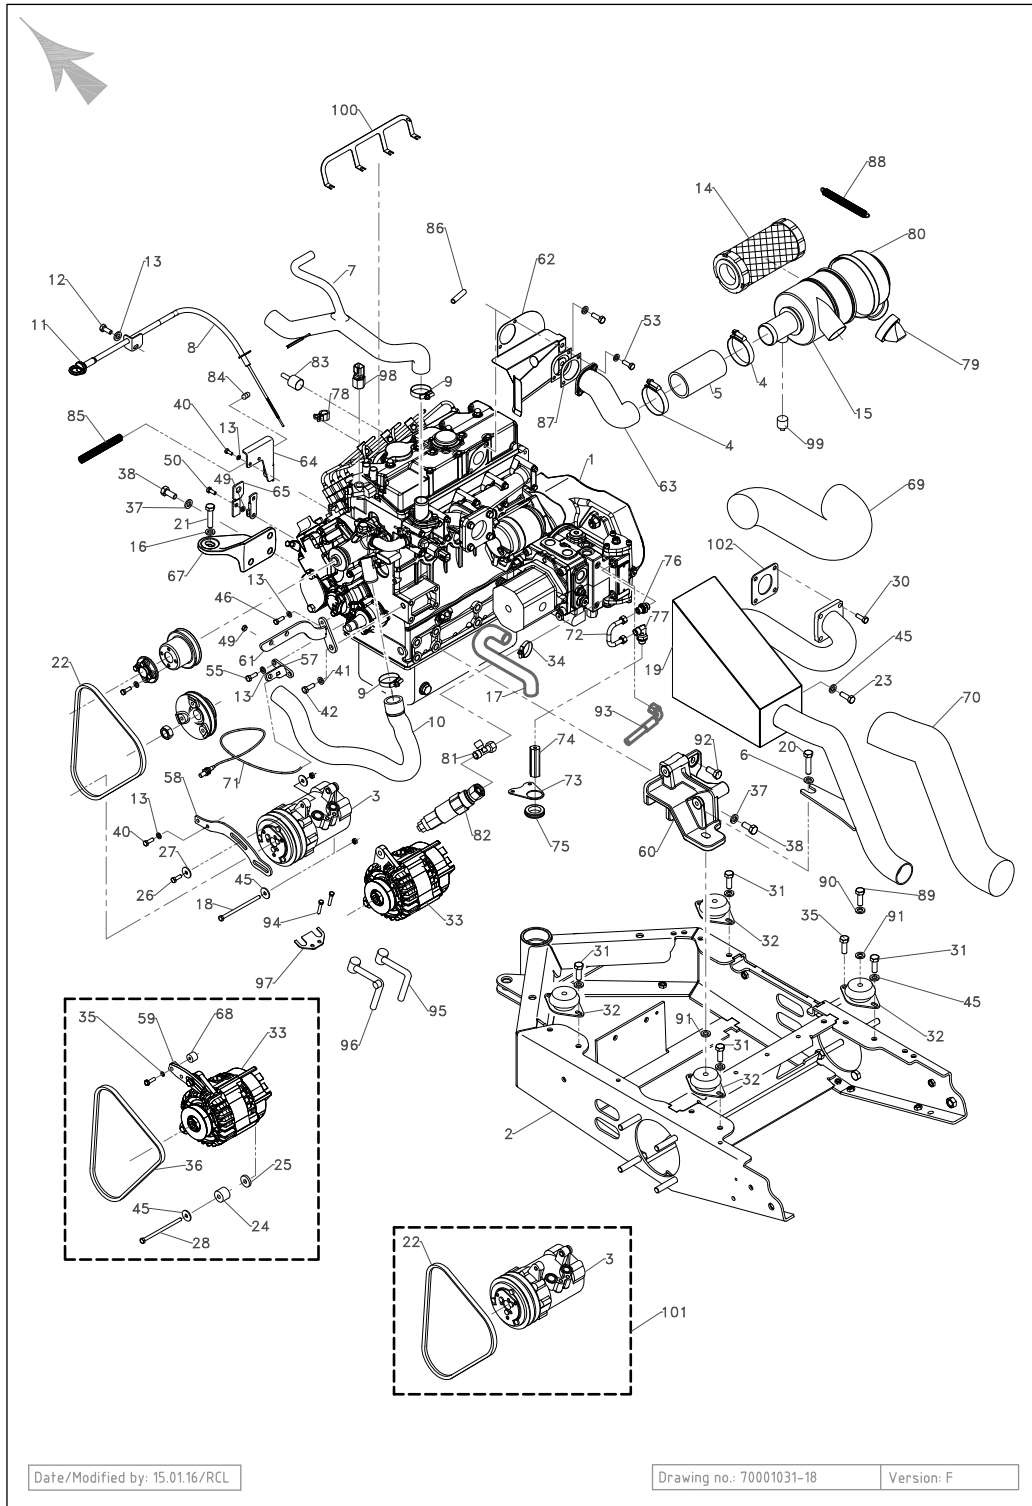

Date/Modified by: 15.01.16/RCL

Drawing no.: 70001031-18

Version: F

Pos.	Vare-nr	Antal	Beskrivelse	Notes
1	E01000120	1	Motor, Perkins 404D-15	
2	E61203090	1	Bagchassis 2250, Perkins	
3	E50001577	1	KOMPRESSOR A/C CR2250 II	
4	E02600080	2	Spændebånd 45 - 60 Mm	
5	E09725350	1	SLANGE	
6	E03902040	1	Skærmskive Fzb 12 Mm 13/37X3	
7	E09724920	1	KØLERSLANGE	
8	E61203180	1		
9	E02600060	1	Spændebånd 26 - 38 Mm	
10	E09724910	1	PÅFYLDNINGSSTUDS	
11	E61001910	1	Oliepind 2250 Perkins	
12	E03100070	1	Stålsætskrue Fzb 6 - 12 Mm	
13	E03900030	1	Facetskive 6 Mm	
14	E01006500	1	Luftfilterelement	
15	E01006640	1	Daihatsu Luftfilter	
16	E03900060	3	Facetskive 12 Mm	
17	E09725420	1	HYDRAULIKSLANGE	
18	E03200200	1	Stålbolt FZB 8-130 mm	
19	E61203080	1	UDSTØDNING	
20	E03100290	1	Stålsætskrue Fzb 12 - 35 Mm	
21	E03100280	3	Stålsætskrue Fzb 12 - 30 Mm	
22	E01604270	1	Kilerem Xpz 800	
23	E03100130	1	Stålsætskrue Fzb 8 - 16 Mm	
24	E09924010	1	Mellemskive 1	
25	E09924020	1	Mellemskive 2	
26	E03100150	1	Stålsætskrue Fzb 8 - 25 Mm	
27	E03902020	1	Skærmskive Fzb 8 Mm 8.4/24X2	
28	E03200200	1	Stålbolt FZB 8-130 mm	
30	E03100140	4	Stålsætskrue Fzb 8 - 20 Mm	
31	E03100130	7	Stålsætskrue Fzb 8 - 16 Mm	
32	E50001176	4	VIBRATIONSDÆMPER BRB 65 40SH	
33	E01020170	1	Generator	
34	E02600050	2	Spændebånd 19 - 28 Mm	
35	E03100140	1	Stålsætskrue Fzb 8 - 20 Mm	
36	E50002523	1	V-BELT XPZ 812	
37	E03900060	3	Facetskive 12 Mm	
38	E03102000	3	STÅLSÆTSKRUE	
40	E03100070	1	Stålsætskrue Fzb 6 - 12 Mm	
41	E03900050	1	Facetskive 10 Mm	
42	E03100200	1	Stålsætskrue Fzb 10 - 20 Mm	
45	E03900040	7	Facetskive 8 Mm	
46	E03100080	1	Stålsætskrue Fzb 6 - 16 Mm	
49	E03800050	1	Møtrik Fzb 8 Mm	
50	E03200790	1	BUTTONHEAD BOLT	
53	E03404090	1	UNBRACOSKRUE	
55	E03200080	1	Stålbolt Fzb 6 - 45 Mm	
57	E61203190	1	BESLAG FOR FØLER	
58	E41110710	1	SPÆNDEBESLAG	
59	E09830790	1	SPÆNDEBESLAG	
60	E09725310	1	VINKELPROFIL	
61	E41203790	1	BESLAG LYDPOTTE	
62	E41110700	1	AFDÆKNING	
63	E09725330	1	SLANGERØR	
64	E41110680	1	BESLAG	
65	E41110670	1	BESLAG	
67	E09724550	1	MONTAGEPLADE	
68	E41002470	1	BØSNING	
69	E09725850	1	Varmebeklædning top 2250	
70	E09725860	1	Varmebeklædning bund 2250