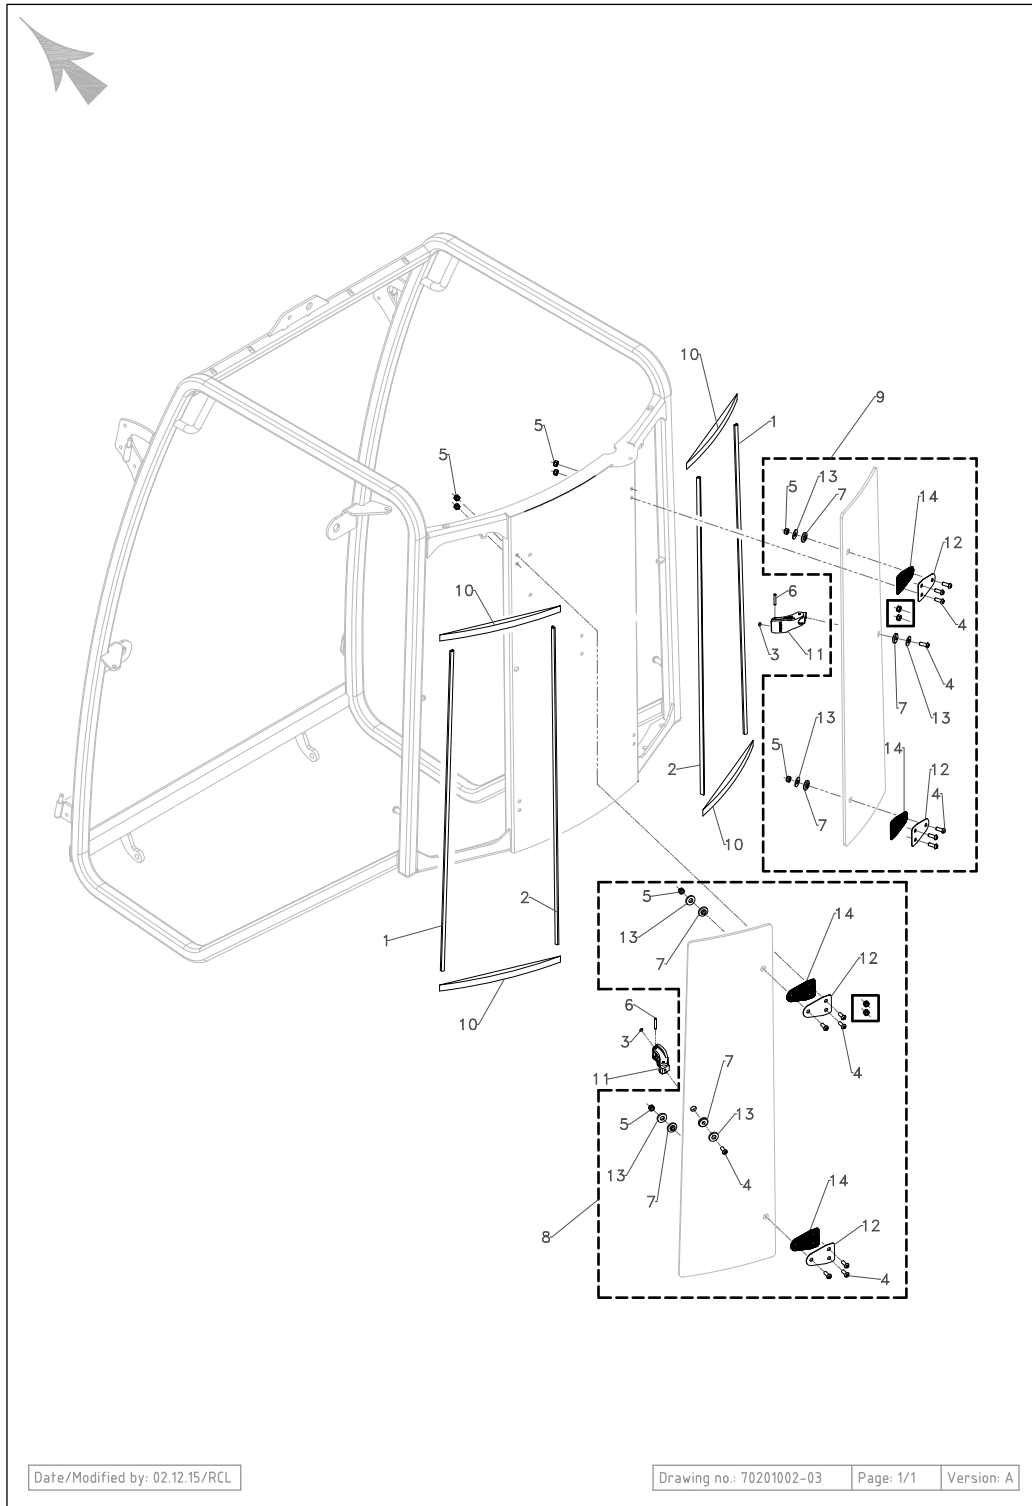

Pos.	Vare-nr	Antal	Beskrivelse	Notes
0	E80500227	1		
1	E01202210	1	Tætningsliste	
2	E01202300	1	CA340	
3	E02701330	1	CELLEGUMMI MED KLÆB 3.1X10MM	
4	E03200750	14	Skrue 6X20	
5	E03804070	10	Låsemøtrik 6 Mm	
6	E01903210	1	Spændestift 4 - 12 Mm	
7	E09724760	10	Rudeskive Ø25-6	
8	E90502061	1	Bagrude V Komplet	
9	E90502071	1	Bagrude H Komplet	
10	E50002128	1	SEAL F. REAR WINDOW 20MM	
11	E09721850	1	Snaplukker Bagrude	
12	E60001625	1	Hængsel T. Bagrude	
13	E03902100	10	Skærmskive 6.4X25X1.5	
14	E09700400	2	Mellemlæg