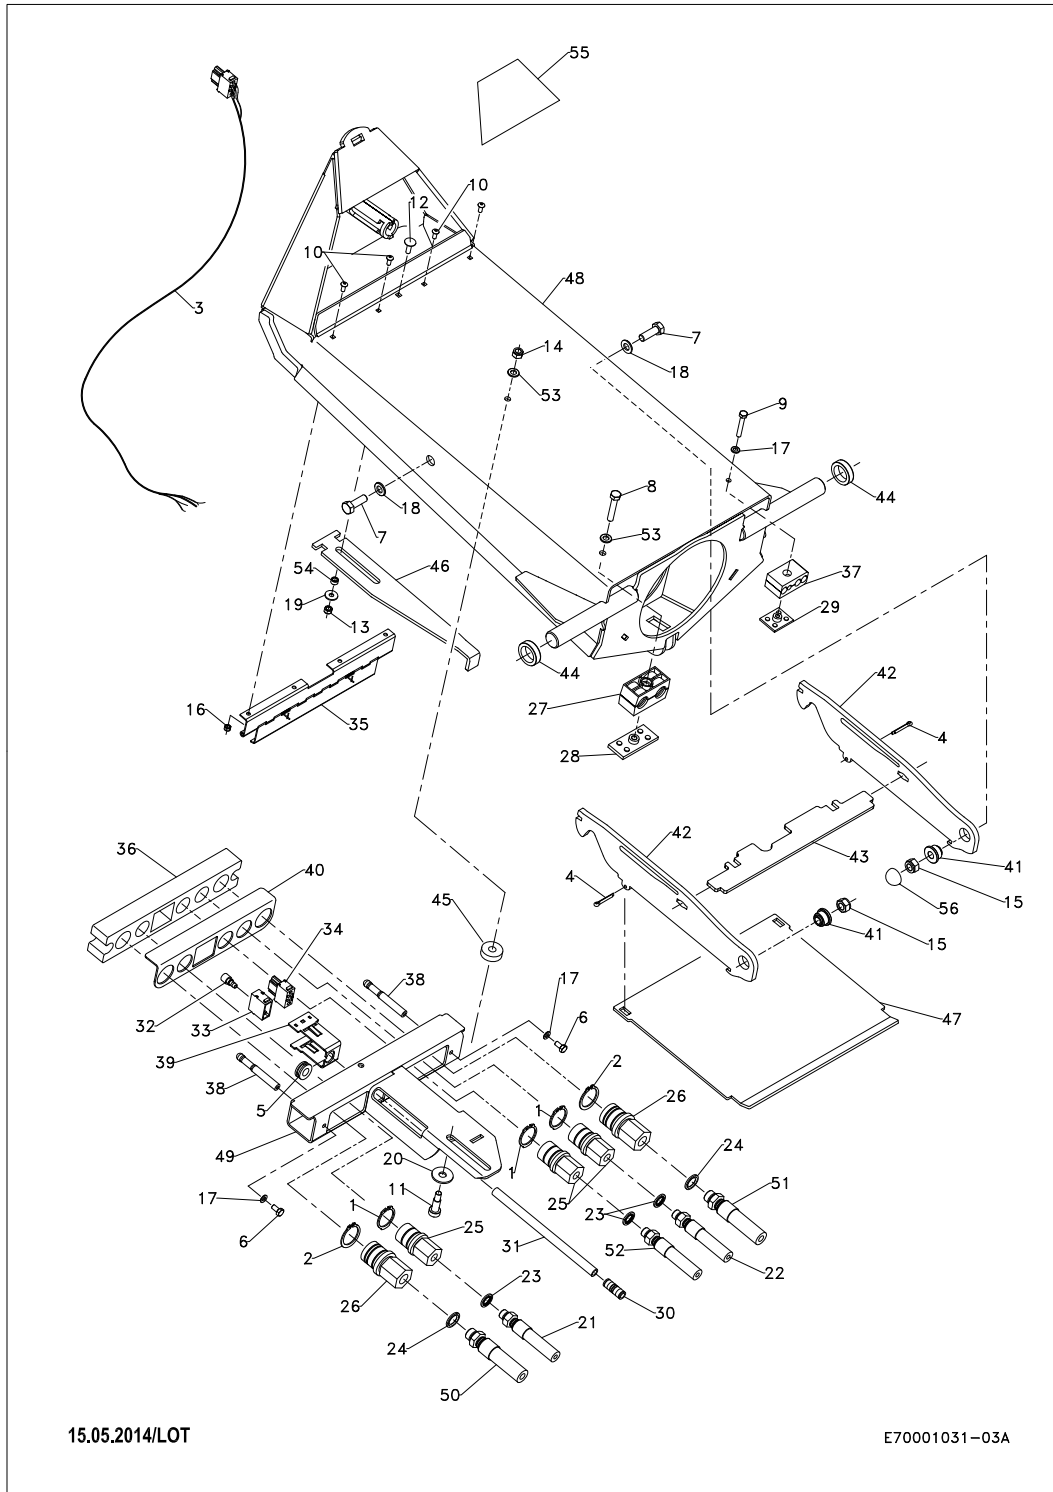

Pos.	Vare-nr	Antal	Beskrivelse	Notes
1	E01901300	10	Låsering 30 Mm	
2	E01901330	10	Låsering 32 Mm	
3	E50000759	1	CR2250 MK2	
4	E01902050	10	Splitter Fzb 4 - 25 Mm	
5	E02704060	10	Gummi Gennemføring Ø12 Mm	
6	E03102160	10	Stålsætskrue A2 6 - 12 Mm	
7	E50000973	10	SKRUE A2 10-30MM	
8	E50000974	10	SKRUE A2 M8-55	
9	E03202050	10	Stålbolt A2 6 - 40	
10	E03200730	10	Skruer 5X12A2	
11	E03406040	10	Pasbolt 10Xm8X20	
12	E03501030	10	Brædebolt A2 6 - 20 Mm	
13	E03803040	10	Låsemøtrik Fzb 6 Mm	
14	E03804020	10	Låsemøtrik A2 8 Mm	
15	E03803070	10	Låsemøtrik Fzb 10 Mm 8.8	
16	E03804050	10	Låsemøtrik A2 5 Mm	
17	E03905010	10	Facetskive A2 6 Mm	
18	E03905020	10	Facetskive A2 8 Mm	
19	E03902010	10	Skærmskive Fzb 6 Mm 6.4/18X1.6	
20	E03902030	10	Skærmskive 10 Mm 10.5/30X2.5	
21	E50000883	1	HYD. SLANGE 1/4 X 1795MM	
22	E50000882	1	HYD. SLANGE 1/4 X 1705MM	
23	E04500020	10	"Tredoring 1/4""	
24	E04500030	10	"Tredoring 3/8""	
25	E04501320	1	"Lynkobling 1/4"" Female"	
26	E04501330	1	"Lynkobling 3/8"" Female"	
27	E04503110	1	Hyd. Rørholder	
28	E04503120	1	Plade	
29	E04503140	1	Plade	
30	E04601280	1	Slange Samler 8 Mm	
31	E04705080	1	CA531	
32	E05004340	1	Vandkobling	
33	E05004350	1	Holder	
34	E05004370	1	Elstik Han	
34	E05004445	10	Stikben Hun 0.75 Mm	
35	E09721670	1	Klap, Tilkobling	
36	E09721970	1	Pakning	
37	E09723230	1	Slangeholder	
38	E09921580	2	Styretap	
39	E41103620	1	Chlips	
40	E41104750	1	Mellemlægsplade	
41	E61000609	2	Bøsning Låsekrog	
42	E61000619	2	Låsekrog	
43	E61000629	1	Styr Koblingsholder	
44	E61000669	2	Konsk Skive	
45	E61000729	1	Styreklods	
46	E61100659	1	Koblingsstang	
47	E61100665	1	Bundplade	
48	E61201035	1	A-Ramme Ral7021	
49	E61201099	1	Koblingsholder	
50	E50000862	1	HYD. SLANGE 1/2 X 1815MM	
51	E50000863	1	HYD. SLANGE 1/2 X 1830MM	
52	E50000927	1	HYD. SLANGE 1/4X 850MM	
53	E03905020	10	Facetskive A2 8 Mm	
54	E09921840	1	Afstands bøsning Aisi 304	
55	E03002090	1	Klistermærke	
56	E02702110	1	BESKYTTELSESHÆTTE M10