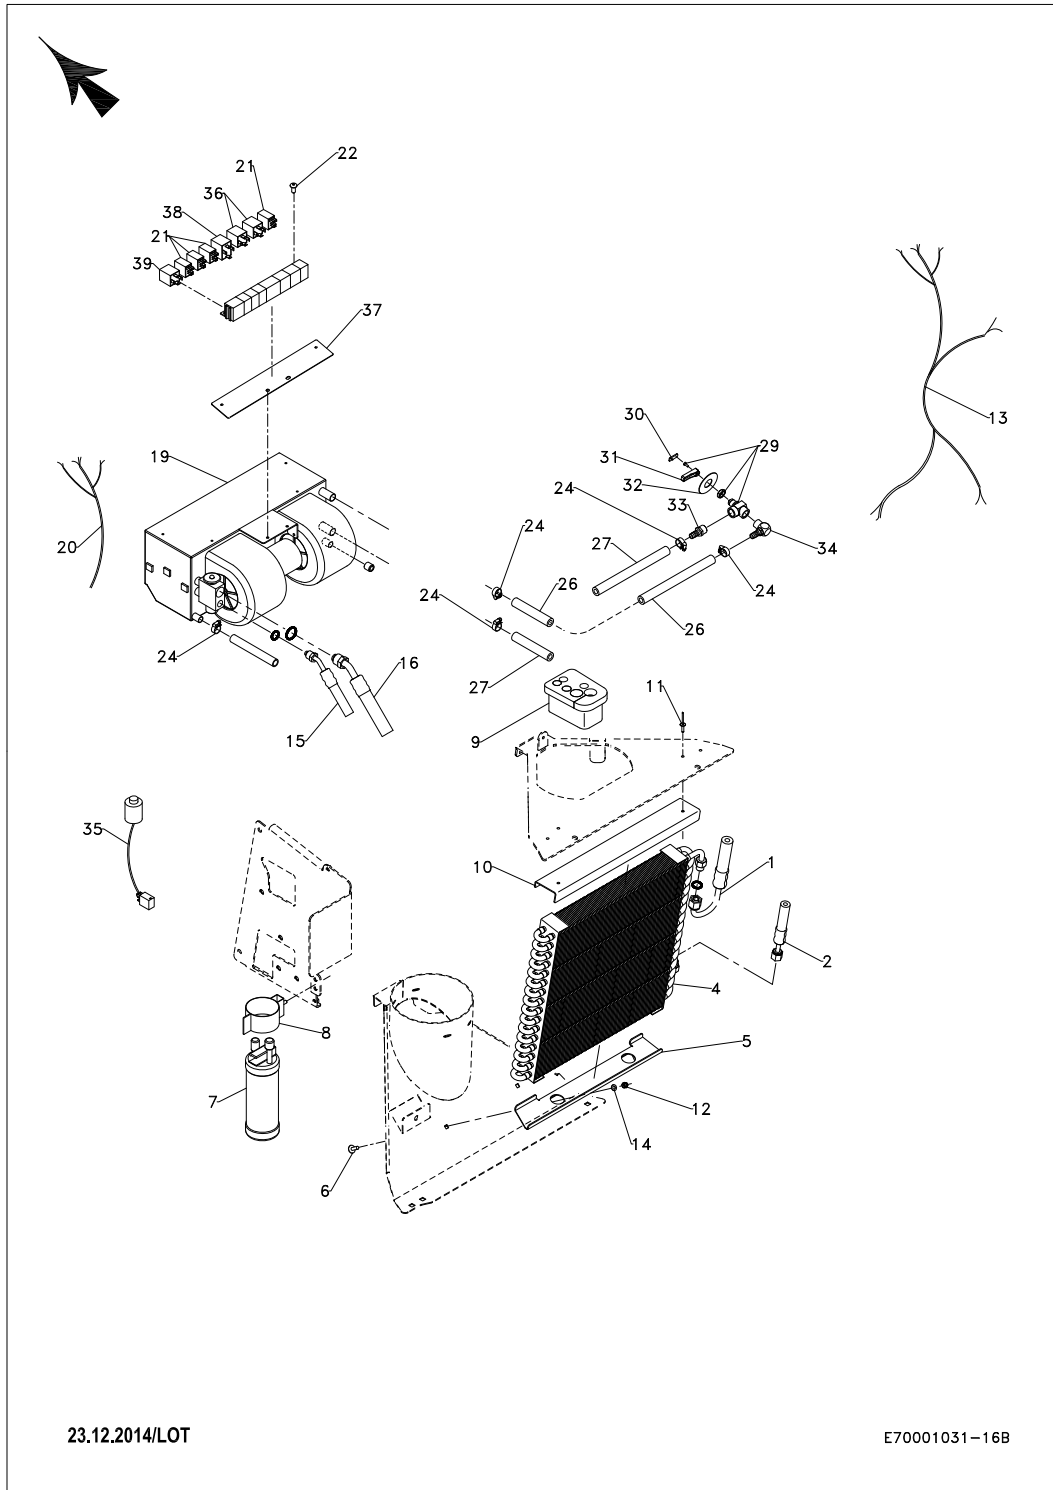

23.12.2014/LOT

E70001031-16B

Pos.	Vare-nr	Antal	Beskrivelse	Notes
1	E04709290	1	SLANGE	
2	E04709300	1	SLANGE	
4	E01104220	1	Kondenser	
5	E41110190	1	KONDENSER HOLDER	
6	E03500005	2	BRÆDDEBOLT	
7	E01110280	1	TØRRFILTER	
8	E01110290	1	HOLDER	
9	E09724400	1	Tætning V. Tank	
10	E41105710	1	Kondenser Holder	
11	E02000090	2	Popnitte 4.8 - 12 Mm	
12	E03803060	2	Låsemøtrik Fzb 8 Mm	
13	E50000757	1	CR2250 MK2	
14	E03900040	2	Facetskive 8 Mm	
15	E04709280	1	SLANGE	
16	E04709310	1	SLANGE	
19	E50001643	1	Kombifordamper/Køler CR2250	
20	E50001654	1		
21	E05004115	4	Relæ 12V	
22	E03300170	4	Maskinskruer Ph Fzb 4X10 Mm	
24	E02600020	1	Spændebånd 11 - 17 Mm	
26	E04421060	1	"Olieslange 3/8""1100 Mm"	
27	E04421020	1	"Olieslange 3/8""1560 Mm"	
29	E04707060	1	Vinkelkuglehane	
30	E04707050	1	Grøn Markering	
31	E04707040	1	Greb 1/8 - 1/4 - 3/8	
32	E03001590	1	Klistermærke	
33	E04800050	1	"Slangenippel 3/8""	
34	E04800230	1	"Slangenippel 3/8""	
35	E05100060	1	Pressostat A/C 2250 3-vejs	
36	E50000777	1	Relæ m. diode 12 V	
37	E50000680	1	RELÆBESLAG 190X39X1	
38	E50000776	1	Tidsrelæ 12V - 3 sec	
39	E50000840	1	Diode 2x6A