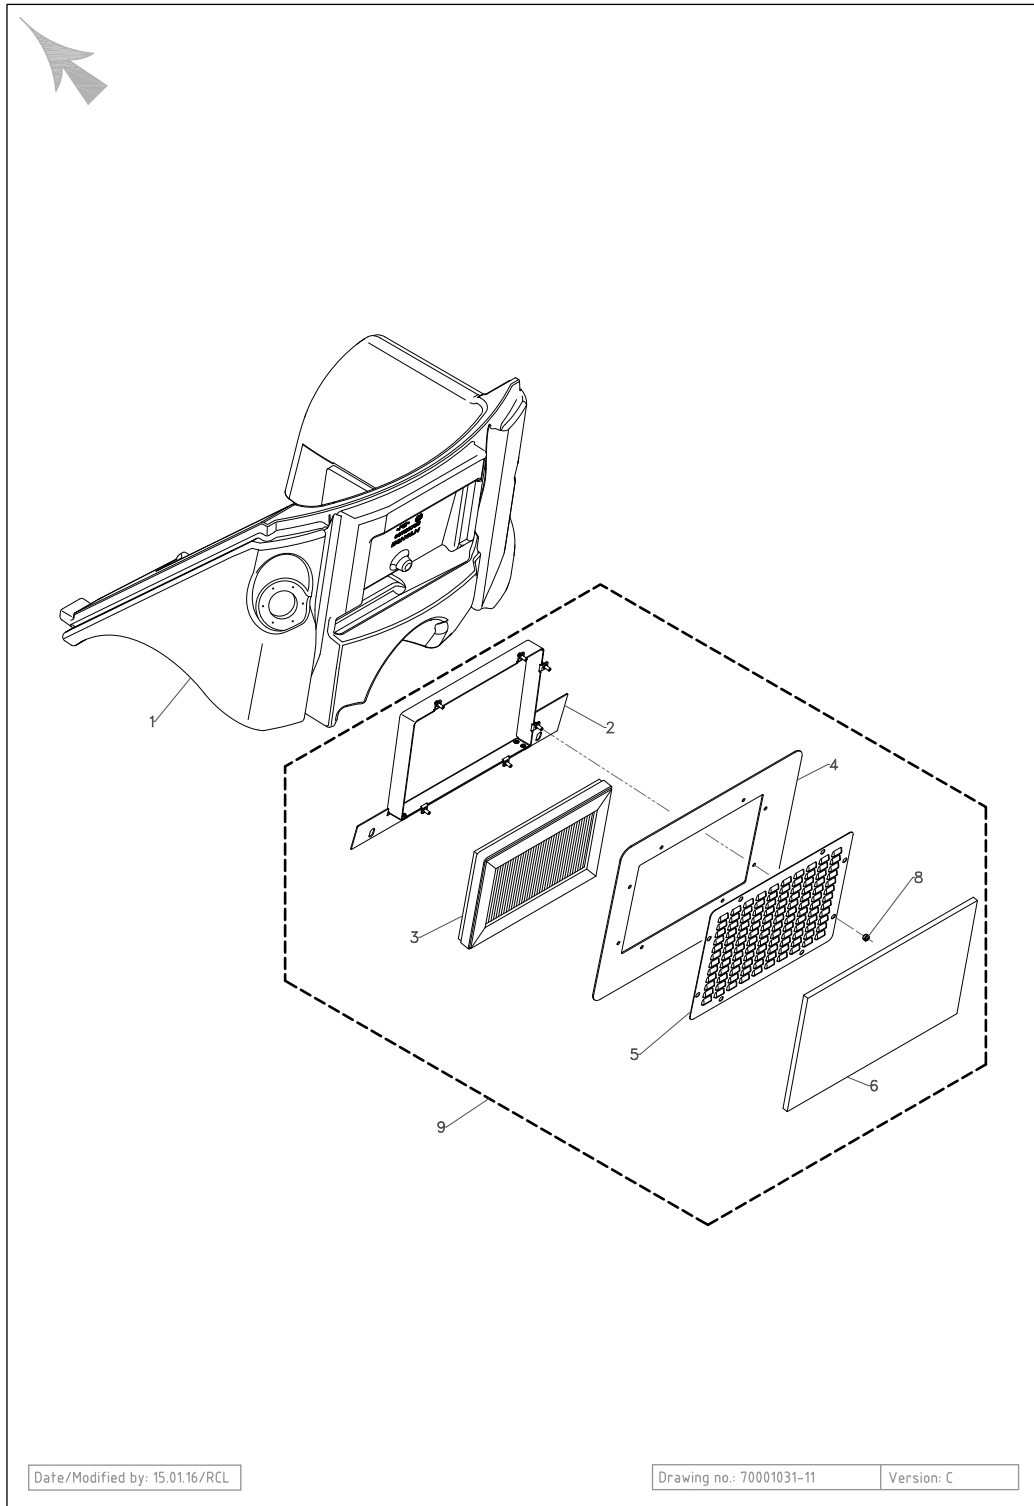

Pos.	Vare-nr	Antal	Beskrivelse	Notes
1	E09723750	1	Brændstoftank	
2	E80500052	1	Kabinefilter holder	
3	E70501371	1	Kabinefilter Med Tætbånd F8 2200	
4	E09725100	1	GUMMIAFSKÆRMNING	
5	E09923750	1	GÆLLEPLADE	
6	E09723320	1	Afdækning	
8	E03809110	8	Flangemøtrik Fzb 5 Mm	
9	E70501351	1	Kabinefilter Kit