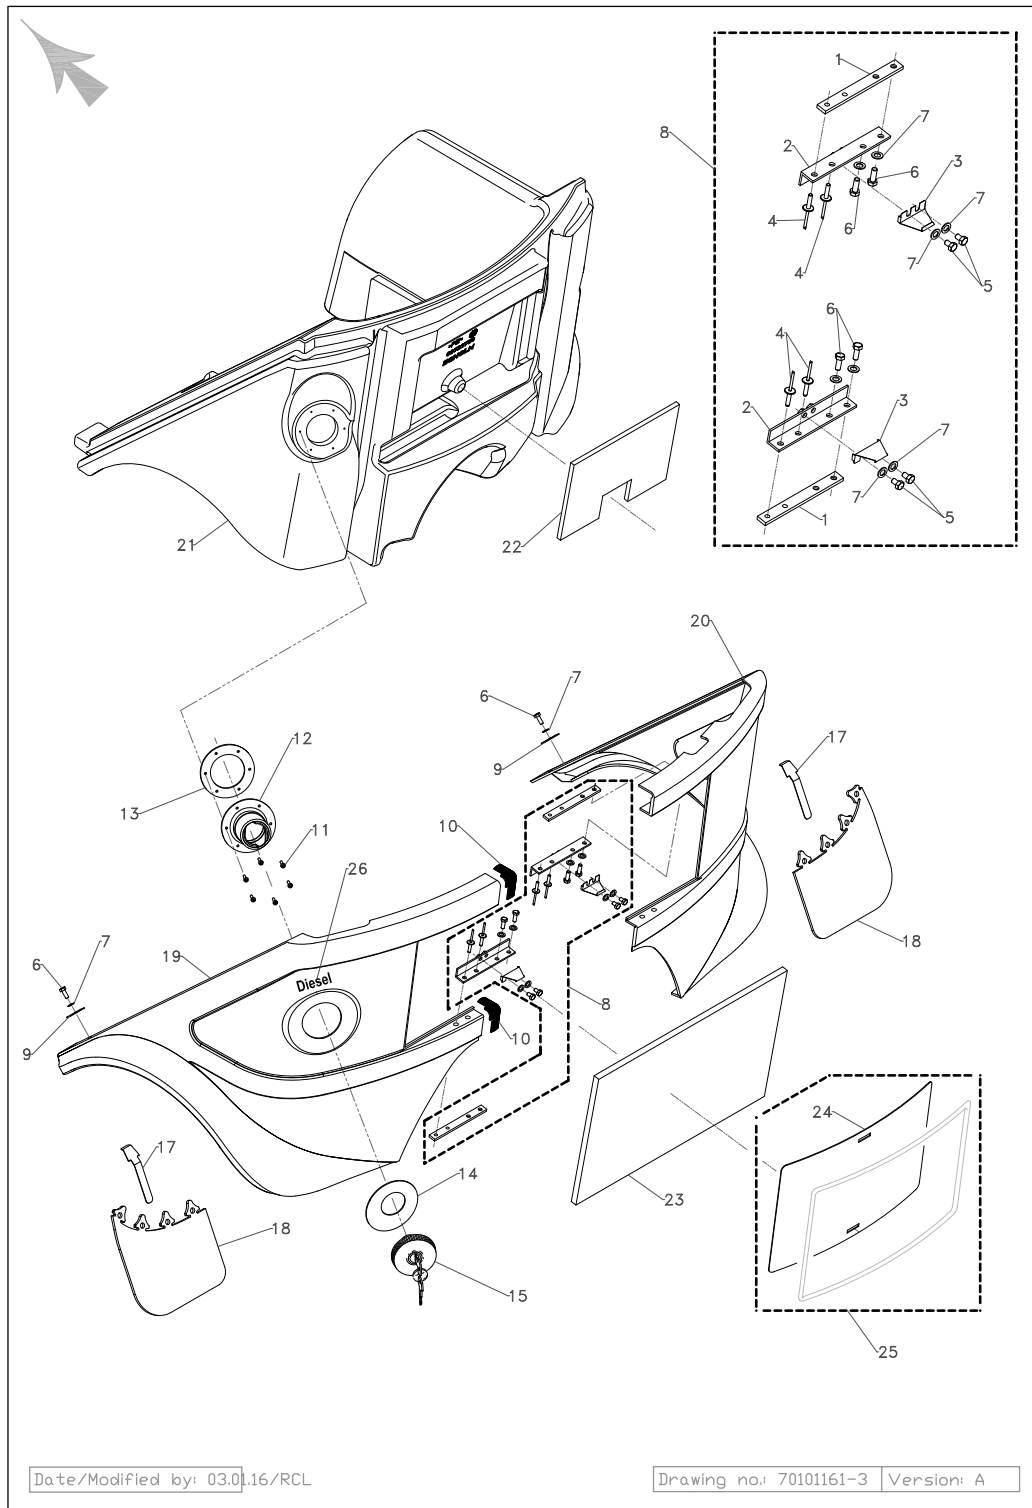

Pos.	Vare-nr	Antal	Beskrivelse	Notes
1	E41001440	1	Modhold Til Skærme	
2	E61201919	1	Skærmsamler	
3	E41107610	1	Holder	
4	E02000080	10	Popnitte 4.8 - 20 Mm	
5	E03100060	10	Stålsætskrue Fzb 6 - 10 Mm	
6	E03102020	10	Stålsætskrue A2 6 - 16 Mm	
7	E03905010	10	Facetskive A2 6 Mm	
8	E70401001	1	Kit Sæt Til Montering Af Forskærme	
9	E09828450	1	Spændeplade	
10	E01308140	2	SEALING	
11	E03600040	6	Pladeskrue 3.5-19 Mm	
12	E61201889	1	Tankstuds	
13	E09723800	1	Pakning Til Tankstud	
14	E09722770	1	Rondel	
15	E50000660	1	Tankdæksel med lås 2250	
17	E41106770	1	Stænkklap Holder	
18	E50000379	1	MUD GUARD	
19	E09720210	1	Skærm For Venstre	
20	E09720200	1	Skærm For Højre	
21	E09723750	1	Brændstofstank	
22	E09722980	1	ISOLERING	
23	E09723320	1	Afdækning	
24	E61100624	1	Indsugningsnet	
25	E70401011	1	Indsugningsnet Komplete	
26	E03001220	1	Kliistermærke	
26	E03001225	1	KLISTERMÆRKE DIESEL 877C