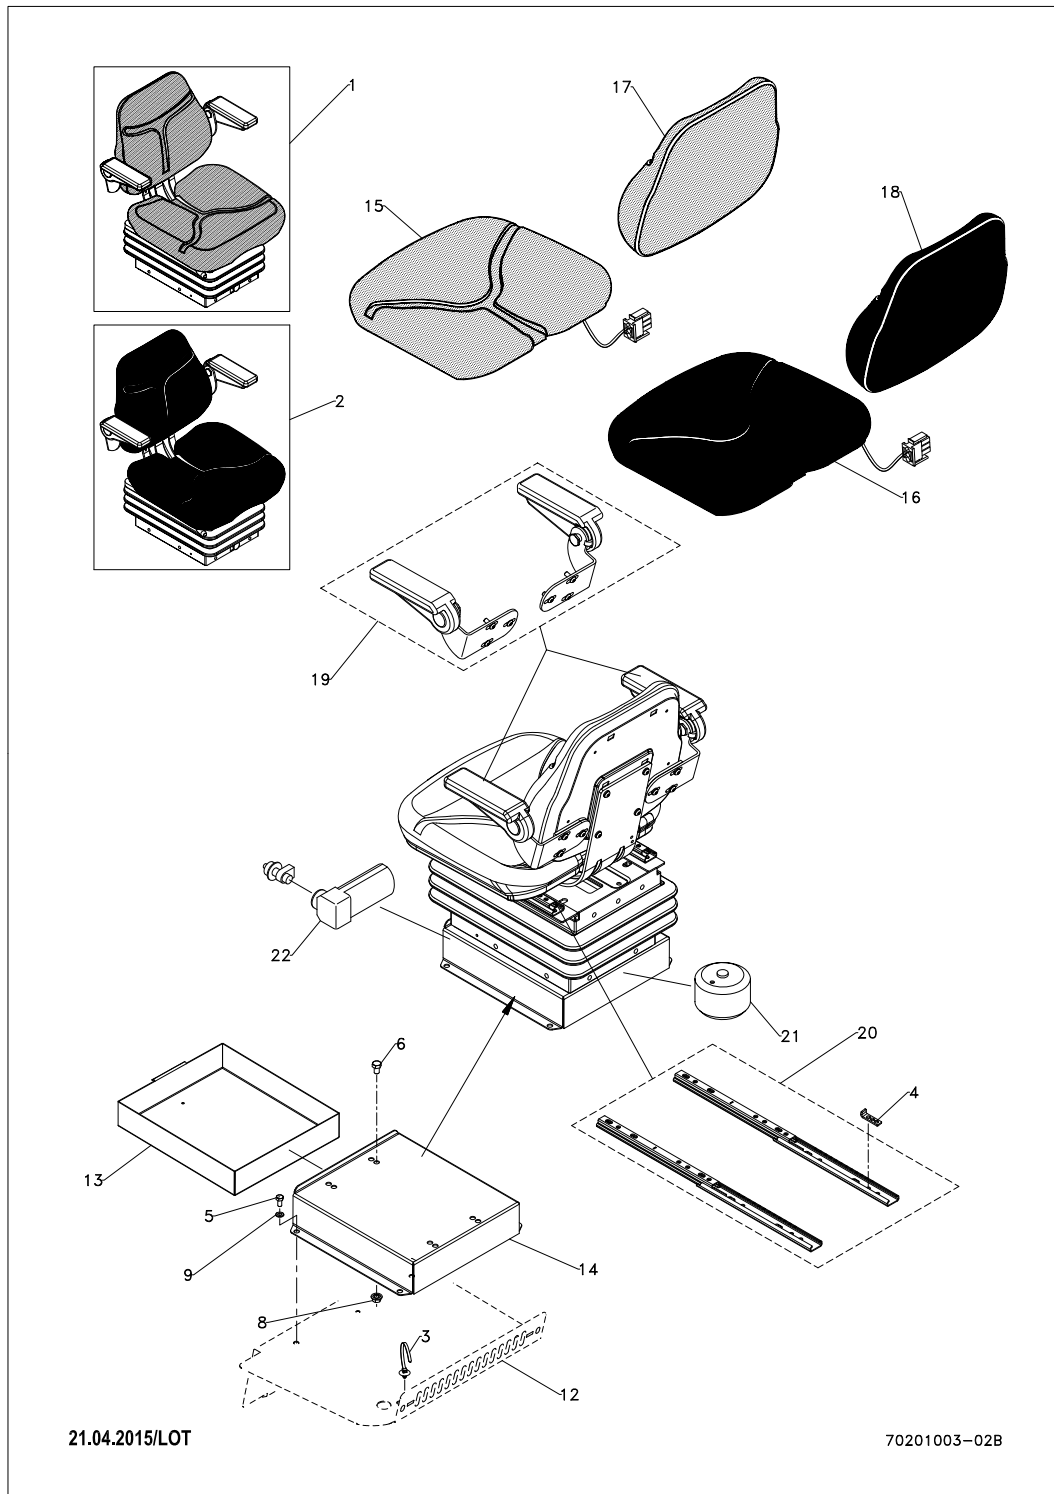

Pos.	Vare-nr	Antal	Beskrivelse	Notes
1	E01102161	1	Sæde stof luft 2200	
2	E01102171	1	Sæde nappa 2200	
3	E02602400	1	Kabelbinder	
4	E41107830	1		
5	E03100130	10	Stålsætskrue Fzb 8 - 16 Mm	
6	E03100190	10	Stålsætskrue Fzb 10 - 16 Mm	
8	E03809060	10	Flangemøtrik Fzb 10 Mm	
9	E03900040	10	Facetskive 8 Mm	
10	E02805120	1	RUBBER PASSAGE Ø25.5 Ø - 19.2 INSIDE - 4	
12	E61203045	1	Sædeplade	
13	E61201135	1	Dokumentskuffe	
14	E61201295	1	Sædekonsol	
15	E50000959	1	Sædebund m. kontakt CR2250	
16	E50000958	1	SÆDEBUND NAPPA CR2250	
17	E01102210	1	Sæderyg Stof - 2200	
18	E01102155	1	Sæderyg Nappa	
19	E01102220	1	Armlæn Til 2200 Sæde	
20	E01102240	1	Sædeskinne Sæt	
21	E01102260	1	Luftbælg	
22	E01102250	1	Kompressor