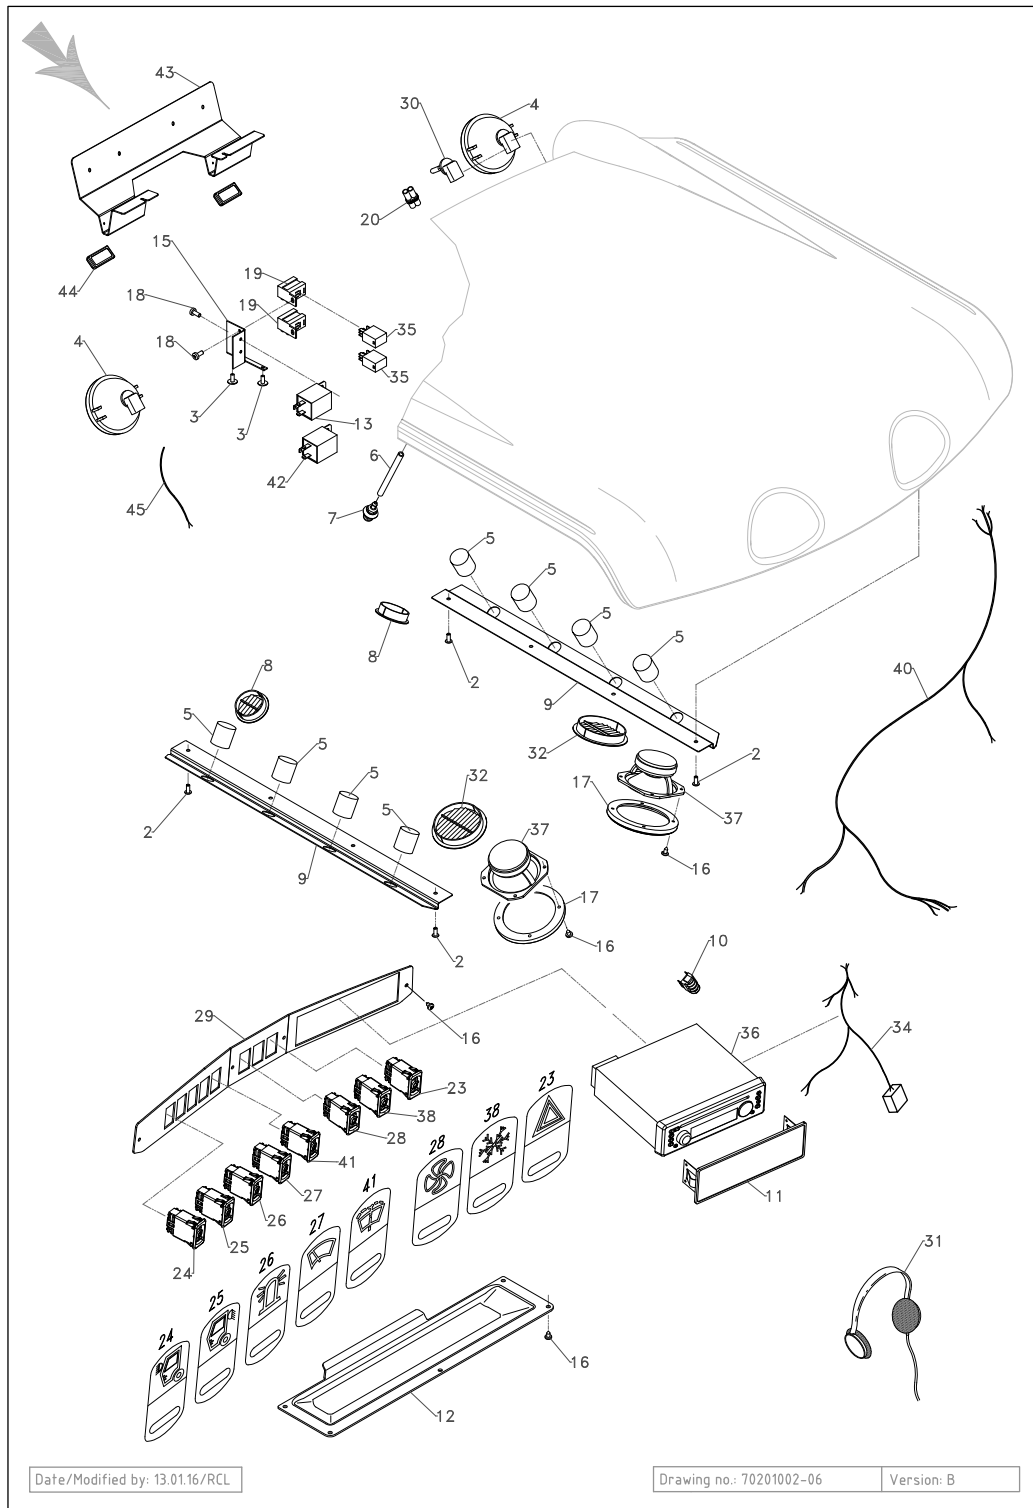

Pos.	Vare-nr	Antal	Beskrivelse	Notes
2	E02000090	10	Popnitte 4.8 - 12 Mm	
3	E02000180	10	Popnitte 4.8 - 20 Mm	
4	E05009780	1	Arbejdslys Indbygget	
5	E09722600	4	Filterprop	
6	E04703270	1	Klar Slange	
7	E05008120	1	Sprinklerdyse	
8	E01110180	1	Luftdyse Ø80	
9	E61100775	1	Ventilationsafskærm	
10	E05009200	1	Fatning	
11	E50002212	1	BLIND COVER F. RADIO	
12	E09721540	1	Afdækning Viskemotor	
13	E50000775	1	Relæ LED 12V	
15	E50000685	1	VINKELBESLAG 100X79X50	
16	E03600100	10	PLADESKRUE PZ 4.8X13	
17	E05009920	1	Gitter F. Højtaler	
18	E03300080	10	Maskinskrue Fzs 5 - 12 Mm	
19	E05004120	2	Sokkel Til Relæ	
20	E05002230	2	Stik For Arbejdslys	
23	E05009520	1	Kontakt	
24	E05009580	1	Kontakt	
25	E05009590	1	Kontakt	
26	E05009600	1	Kontakt Rotorblink	
27	E50000779	1	KONTAKT 12V	
28	E05009510	1	Kontakt	
29	E61100805	1	Panel Til Kabinetag	
30	E05001180	1	Pære 12V 50W	
31	E05009310	1	Hovedtelefon	
32	E01110190	1	Luftdyse Ø50	
34	E50001277	1	LEDNINGSNET OPTION RADIO	
35	E05004115	1	Relæ 12V	
36	E05009320	1	Radio M/Cd	
37	E05009410	1	Højtaler	
38	E05009610	1	Kontakt, Ac	
40	E50000756	1	KABINE LEDNINGSNET CR2250 MK2	
41	E05010010	1	Kontakt Rudevasker	
42	E50000773	1	KONTAKT 12V	
43	E50000762	1	Nummerpladeholder	
44	E50000774	1	Lys LED Blitz 12V	
45	E50000902	1	LEDNINGSNET CR2250