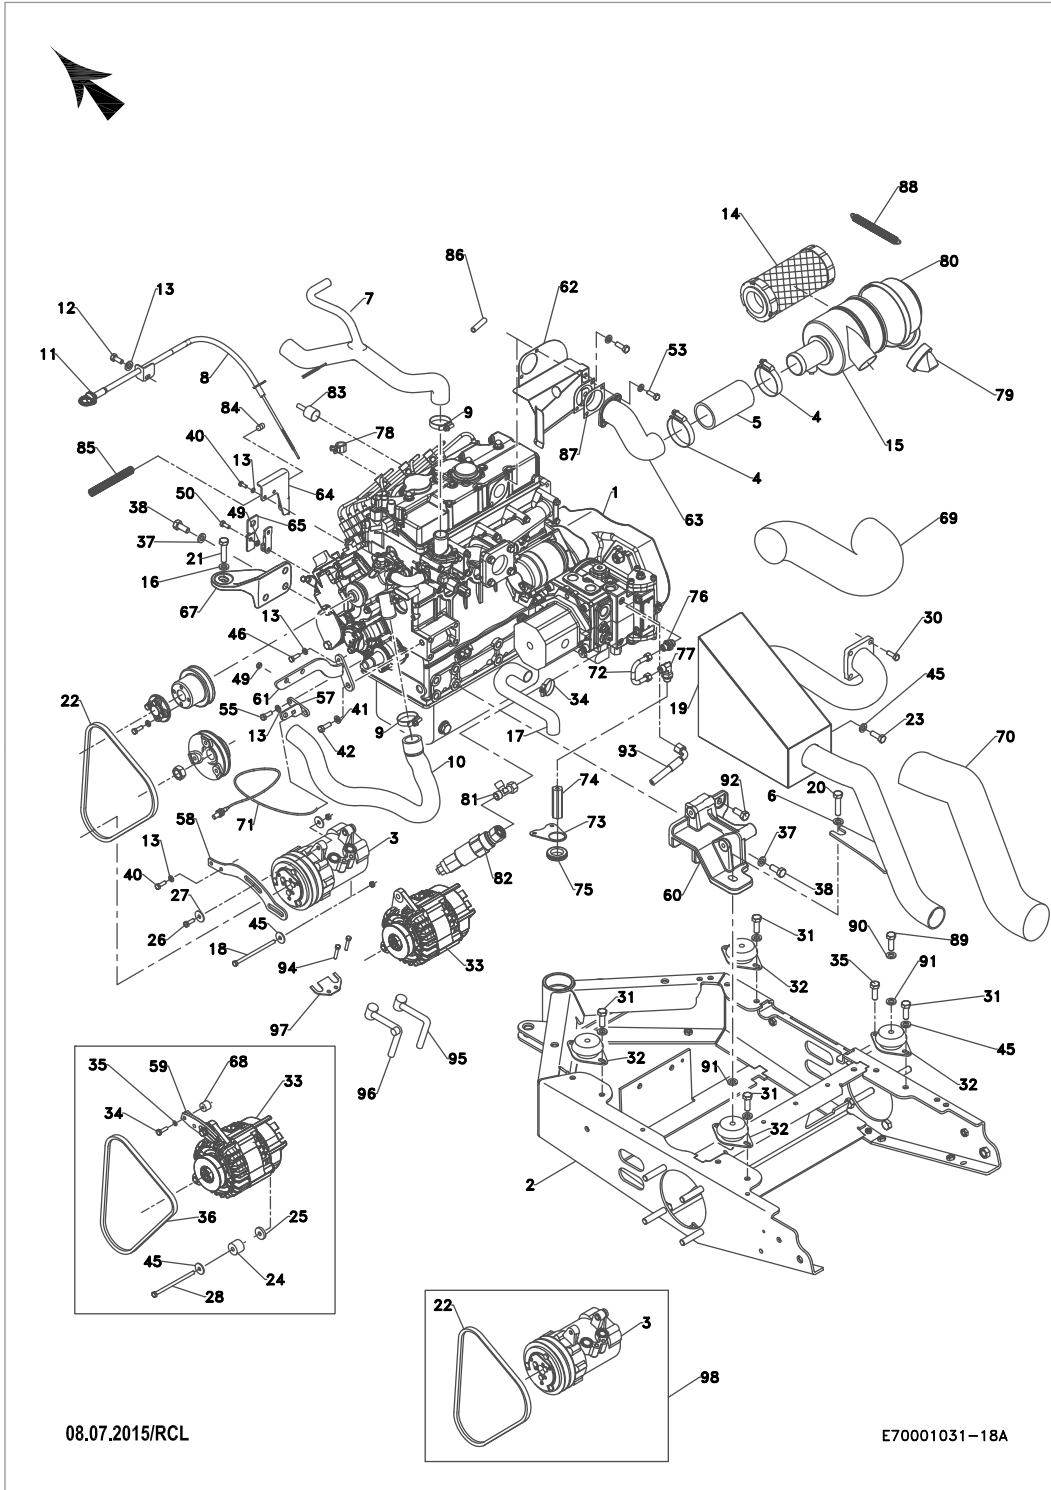

08.07.2015/RCL

E70001031-18A

Pos.	Vare-nr	Antal	Beskrivelse	Notes
1	E01000120	1	Motor, Perkins 404D-15	
2	E61203090	1	Bagchassis 2250, Perkins	
3	E05010110	1	KOMPRESSOR	
4	E02600080	2	Spændebånd 45 - 60 Mm	
5	E09725350	1	SLANGE	
6	E03902040	1	Skærmskive Fzb 12 Mm 13/37X3	
7	E09724920	1	KØLERSLANGE	
8	E61203180	1		
9	E02600060	1	Spændebånd 26 - 38 Mm	
10	E09724910	1	PÅFYLDNINGSSTUDS	
11	E61001910	1	Oliepind 2250 Perkins	
12	E03100070	1	Stålsætskrue Fzb 6 - 12 Mm	
13	E03900030	1	Facetskive 6 Mm	
14	E01006500	1	Luftfilterelement	
15	E01006640	1	Daihatsu Luftfilter	
16	E03900060	3	Facetskive 12 Mm	
17	E09725420	1	HYDRAULIKSLANGE	
18	E03200200	1	Stålbolt FZB 8-130 mm	
19	E61203080	1	UDSTØDNING	
20	E03100290	1	Stålsætskrue Fzb 12 - 35 Mm	
21	E03100280	3	Stålsætskrue Fzb 12 - 30 Mm	
22	E01604300	1	Kilerem Xpa 832	
23	E03100130	1	Stålsætskrue Fzb 8 - 16 Mm	
24	E09924010	1	Mellemskive 1	
25	E09924020	1	Mellemskive 2	
26	E03100150	1	Stålsætskrue Fzb 8 - 25 Mm	
27	E03902020	1	Skærmskive Fzb 8 Mm 8.4/24X2	
28	E03200200	1	Stålbolt FZB 8-130 mm	
30	E03100140	4	Stålsætskrue Fzb 8 - 20 Mm	
31	E03100130	7	Stålsætskrue Fzb 8 - 16 Mm	
32	E02503080	4	VIBRATIONSDÆMPER	
33	E01020170	1	Generator	
34	E02600050	2	Spændebånd 19 - 28 Mm	
35	E03100140	1	Stålsætskrue Fzb 8 - 20 Mm	
36	E01604310	1	Kilerem A20	
37	E03900060	3	Facetskive 12 Mm	
38	E03102000	3	STÅLSÆTSKRUE	
40	E03100070	1	Stålsætskrue Fzb 6 - 12 Mm	
41	E03900050	1	Facetskive 10 Mm	
42	E03100200	1	Stålsætskrue Fzb 10 - 20 Mm	
45	E03900040	7	Facetskive 8 Mm	
46	E03100080	1	Stålsætskrue Fzb 6 - 16 Mm	
49	E03800050	1	Møtrik Fzb 8 Mm	
50	E03200790	1	BUTTONHEAD BOLT	
53	E03404090	1	UNBRACOSKRUE	
55	E03200080	1	Stålbolt Fzb 6 - 45 Mm	
57	E61203190	1	BESLAG FOR FØLER	
58	E41110710	1	SPÆNDEBESLAG	
59	E09830790	1	SPÆNDEBESLAG	
60	E09725310	1	VINKELPROFIL	
61	E41203790	1	BESLAG LYDPOTTE	
62	E41110700	1	AFDÆKNING	
63	E09725330	1	SLANGERØR	
64	E41110680	1	BESLAG	
65	E41110670	1	BESLAG	
67	E09724550	1	MONTAGEPLADE	
68	E41002470	1	BØSNING	
69	E09725850	1	Varmebeklædning top 2250	
70	E09725860	1	Varmebeklædning bund 2250