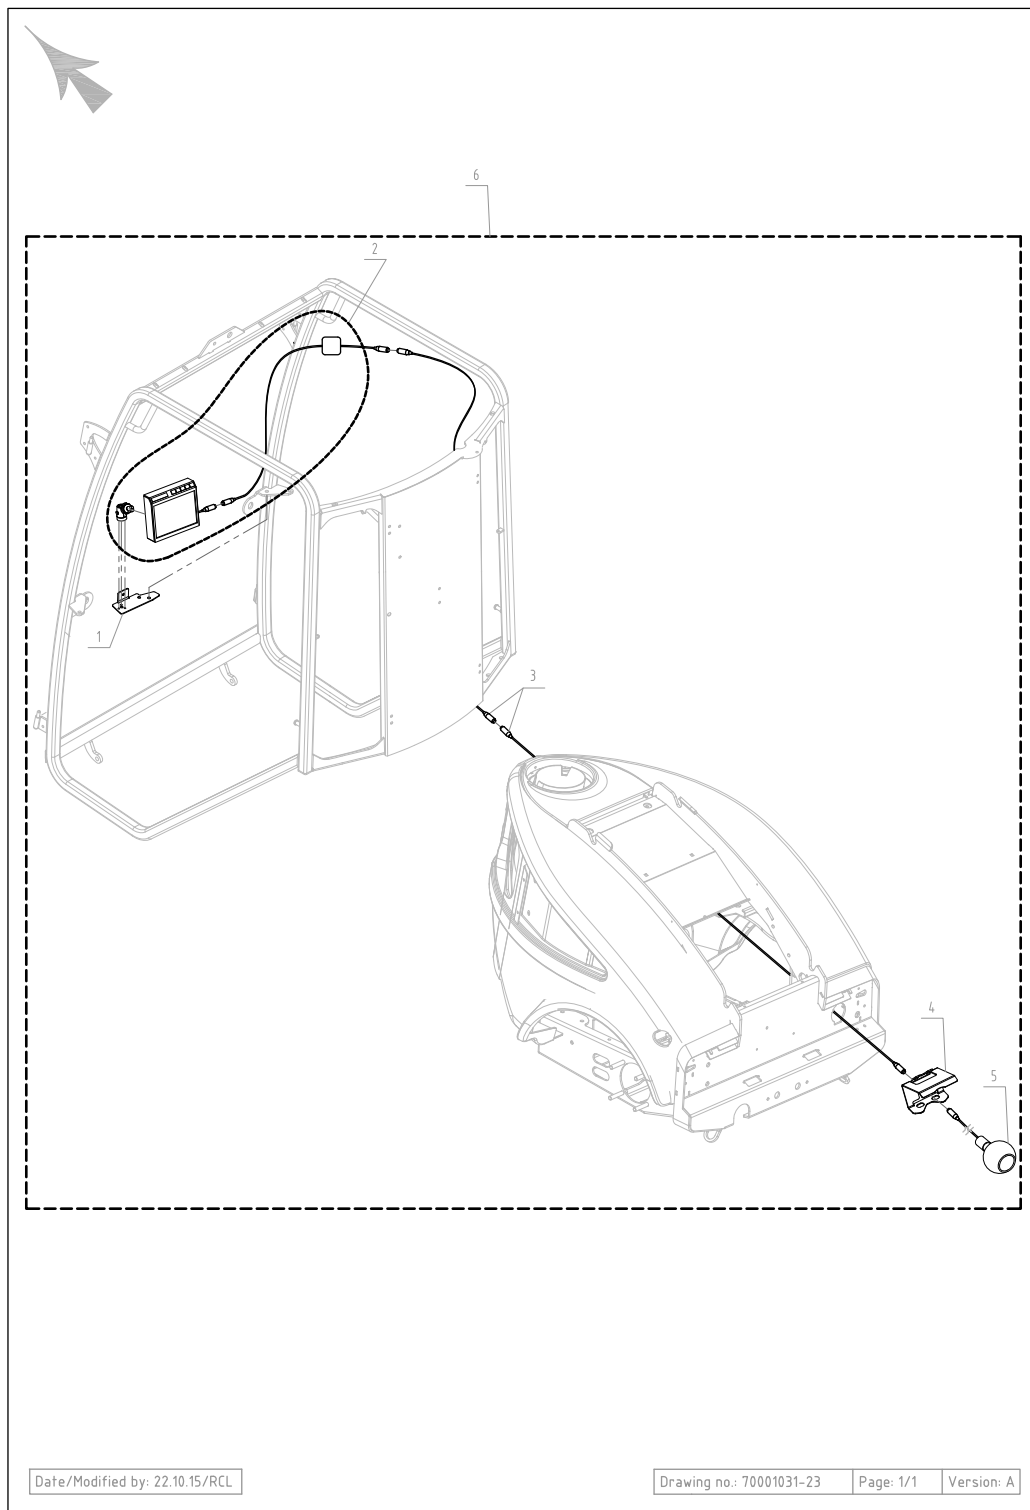

Pos.	Vare-nr	Antal	Beskrivelse	Notes
1	E61001930	1	Beslag LCD M5L	
2	E50002139	1	MONITOR M5L	
3	E05010180	2	Kabel til kamera	
4	E61102030	1	Beslag CAM30C	
5	E05010160	1	Kamera CAM 30C	
6	E80600031	1	Kamera Kit