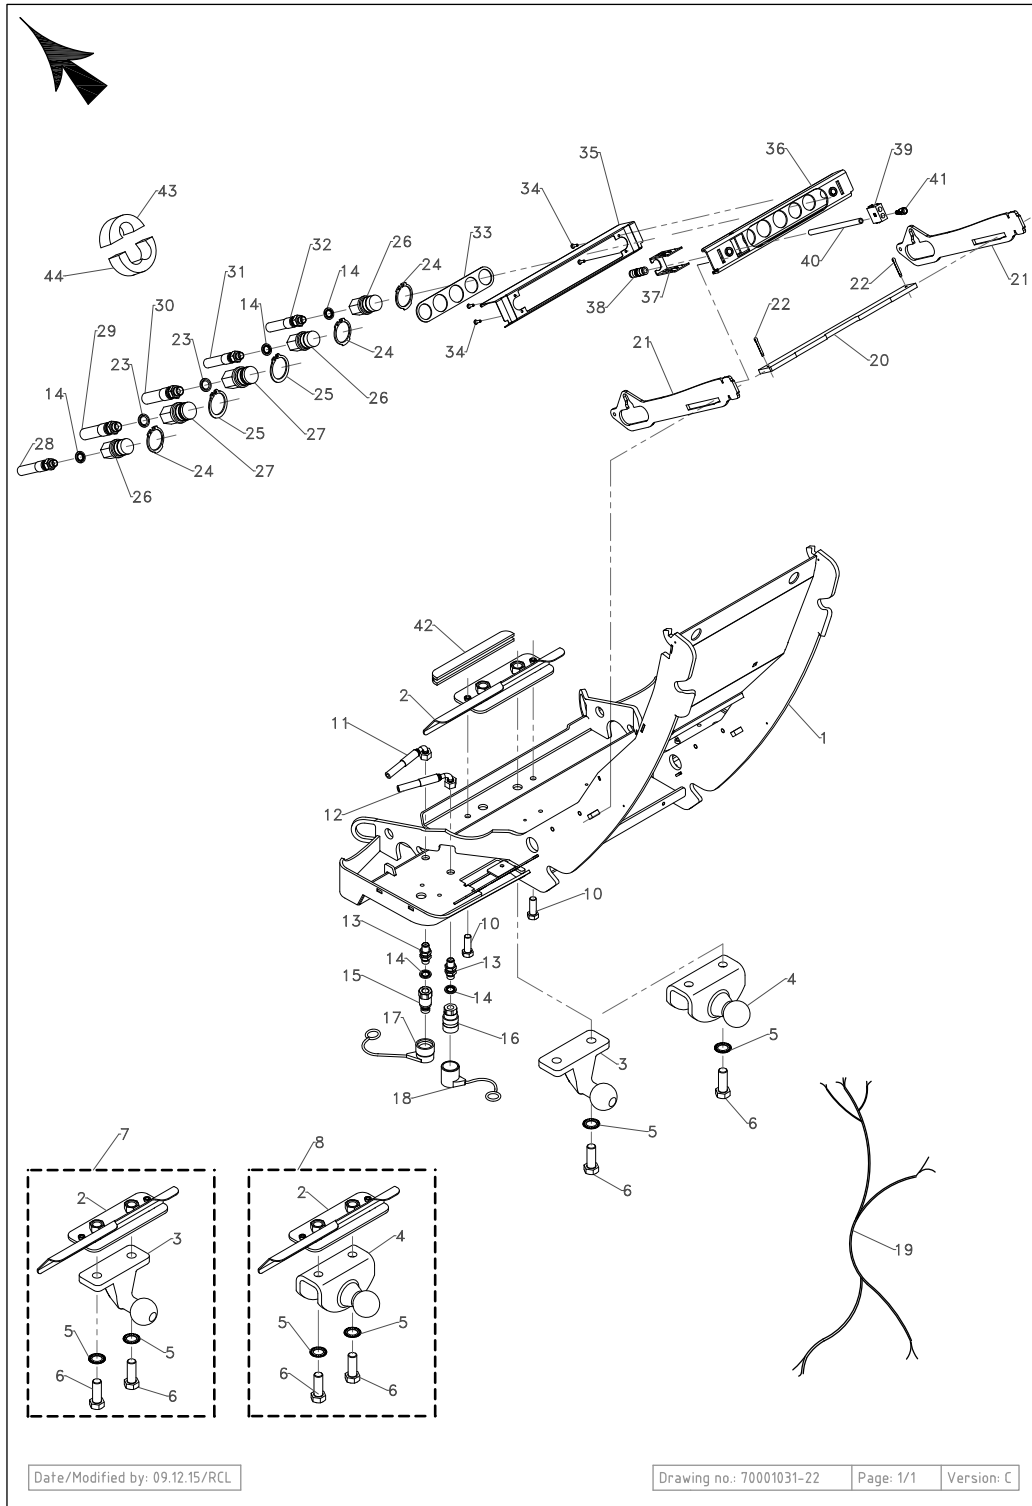

Pos.	Vare-nr	Antal	Beskrivelse	Notes
1	E50002220	1	BONNET	
2	E41203800	1	BESKYTTELSESPLADE	
3	E50001174	1	KUGLETRÆK TÜV Ø50	
4	E01109270	1	Trækkugle/Gaffel Ø50 Mm	
5	E03900080	10	Facetskive 16 Mm	
6	E03100320	10	Stålsætskrue Fzb 16 - 50 Mm	
7	E70201111	1	TENSION BALL	
8	E70201101	1	Kugletrækgaffel	
10	E50000979	2	SKRUE A2 M8-16	
11	E50000874	1	HYD. SLANGE 1/4 X 1080MM	
12	E50000876	1	HYD. SLANGE 1/4 X 1055MM	
13	E04104010	1	"Hyd. Skotforskruning 1/4""	
14	E04500020	10	"Tredoring 1/4""	
15	E04501200	1	"Lynkobling 1/4""	
16	E04501230	1	"Lynkobling 1/4""	
17	E04501260	10	Støvhætte	
18	E04501290	10	Støvhætte	
19	E50000760	1	B-RAMME LEDNINGSNET CR2250 MK2	
20	E61000488	1	Styr Koblingsholder	
21	E61000478	2	Drev Tilkobling	
22	E01902050	10	Splitter Fzb 4 - 25 Mm	
23	E04500030	10	"Tredoring 3/8""	
24	E01901300	10	Låsering 30 Mm	
25	E01901330	10	Låsering 32 Mm	
26	E04501320	1	"Lynkobling 1/4"" Female"	
27	E04501330	1	"Lynkobling 3/8"" Female"	
28	E50000880	1	HYD. SLANGE 1/4 X 1095MM	
29	E50000860	1	Hydraulik slange 1/2 x 730mm	
30	E50000861	1	Hydraulik slange 1/2 x 700mm	
31	E50000860	1	Hydraulik slange 1/2 x 730mm	
32	E50000880	1	HYD. SLANGE 1/4 X 1095MM	
33	E09829850	1	Shimtilkobling 2.5 Mm	
34	E02000050	10	Popnitte 4.0 - 14 Mm	
35	E61100709	1	Tætningsplade	
36	E61202629	1	Koblingsholder	
37	E41104370	1	Clips Tilkobling	
38	E04601280	1	Slange Samler 8 Mm	
39	E05004350	1	Holder	
40	E04705080	1	CA531	
41	E05004340	1	Vandkobling	
42	E01201170	1	1	
43	E41002380	1	1	
44	E50001201	1	RØRHOLDER B-FRAME