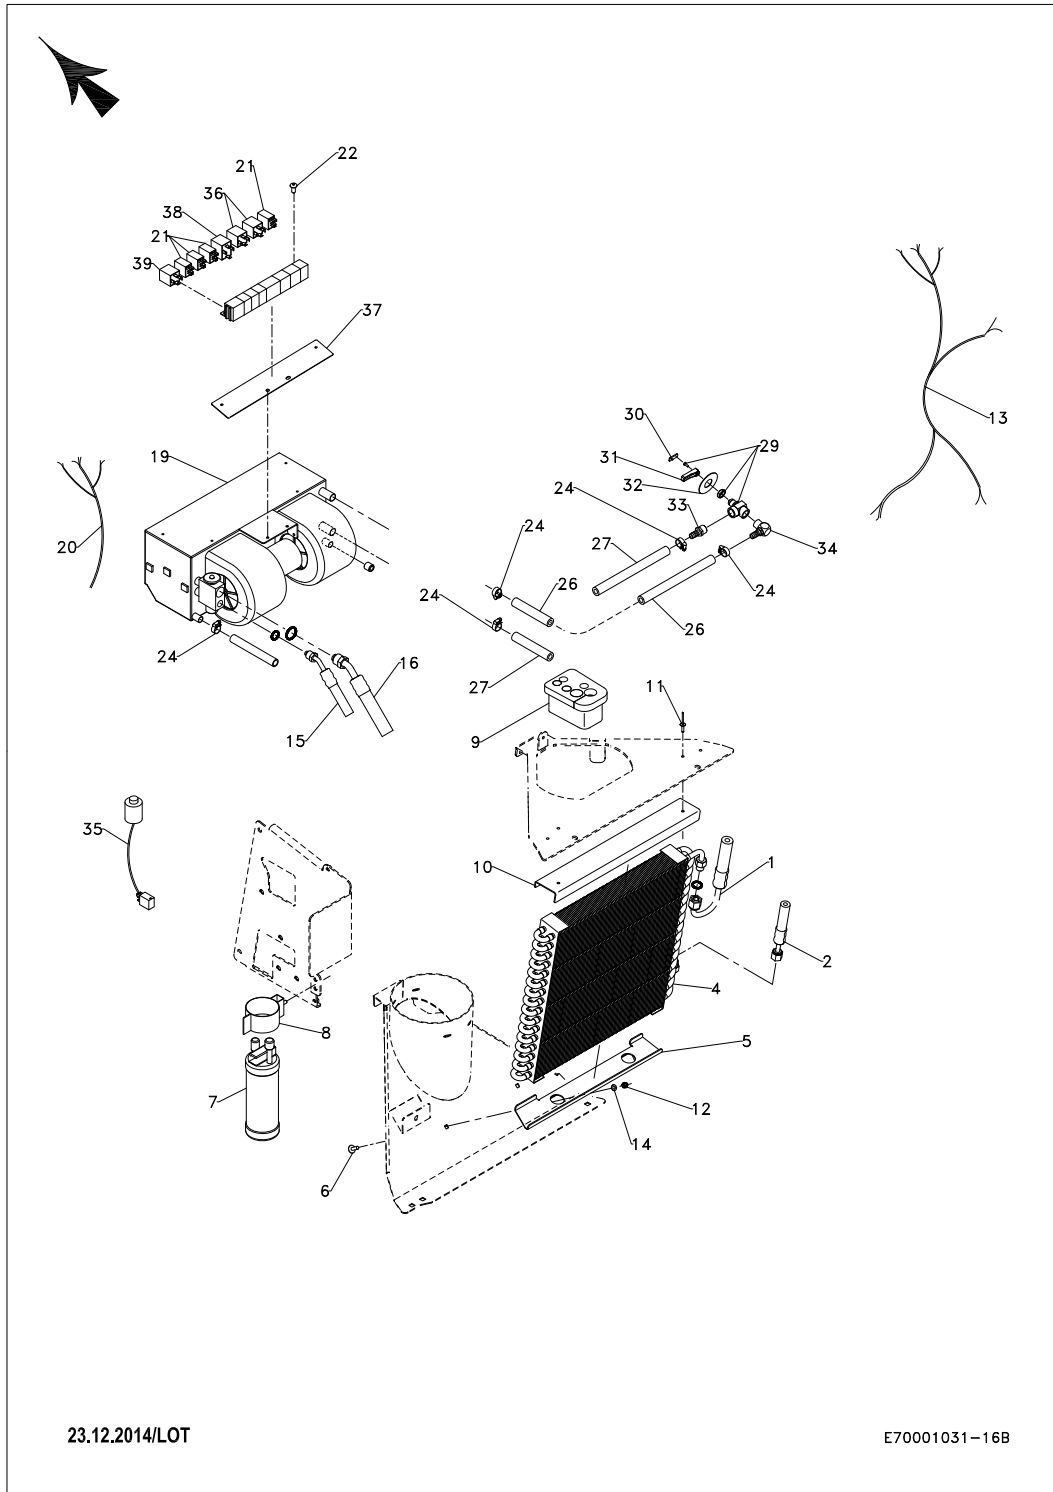

Pos.	Vare-nr	Antal	Beskrivelse	Notes
1	E04709290	1	SLANGE	
2	E04709300	1	SLANGE	
4	E01104220	1	Kondenser	
5	E41110190	1	KONDENSER HOLDER	
6	E03500005	2	BRÆDDEBOLT	
7	E01110280	1	TØRRREFILTER	
8	E01110290	1	HOLDER	
9	E09724400	1	Tætning V. Tank	
10	E41105710	1	Kondenser Holder	
11	E02000090	2	Popnitte 4.8 - 12 Mm	
12	E03803060	2	Låsemøtrik Fzb 8 Mm	
13	E50000757	1	CR2250 MK2	
14	E03900040	2	Facetskive 8 Mm	
15	E04709280	1	SLANGE	
16	E04709310	1	SLANGE	
19	E50001643	1	Kombifordamper/Køler CR2250	
20	E50001654	1		
21	E05004115	4	Relæ 12V	
22	E03300170	4	Maskinskruer Ph Fzb 4X10 Mm	
24	E02600020	1	Spændebånd 11 - 17 Mm	
26	E04421060	1	"Olieslange 3/8""1100 Mm"	
27	E04421020	1	"Olieslange 3/8""1560 Mm"	
29	E04707060	1	Vinkelkuglehane	
30	E04707050	1	Grøn Markering	
31	E04707040	1	Greb 1/8 - 1/4 - 3/8	
32	E03001590	1	Klistermærke	
33	E04800050	1	"Slangenippel 3/8""	
34	E04800230	1	"Slangenippel 3/8""	
35	E05100060	1	Pressostat A/C 2250 3-vejs	
36	E50000777	1	Relæ m. diode 12 V	
37	E50000680	1	RELÆBESLAG 190X39X1	
38	E50000776	1	Tidsrelæ 12V - 3 sec	
39	E50000840	1	Diode 2x6A