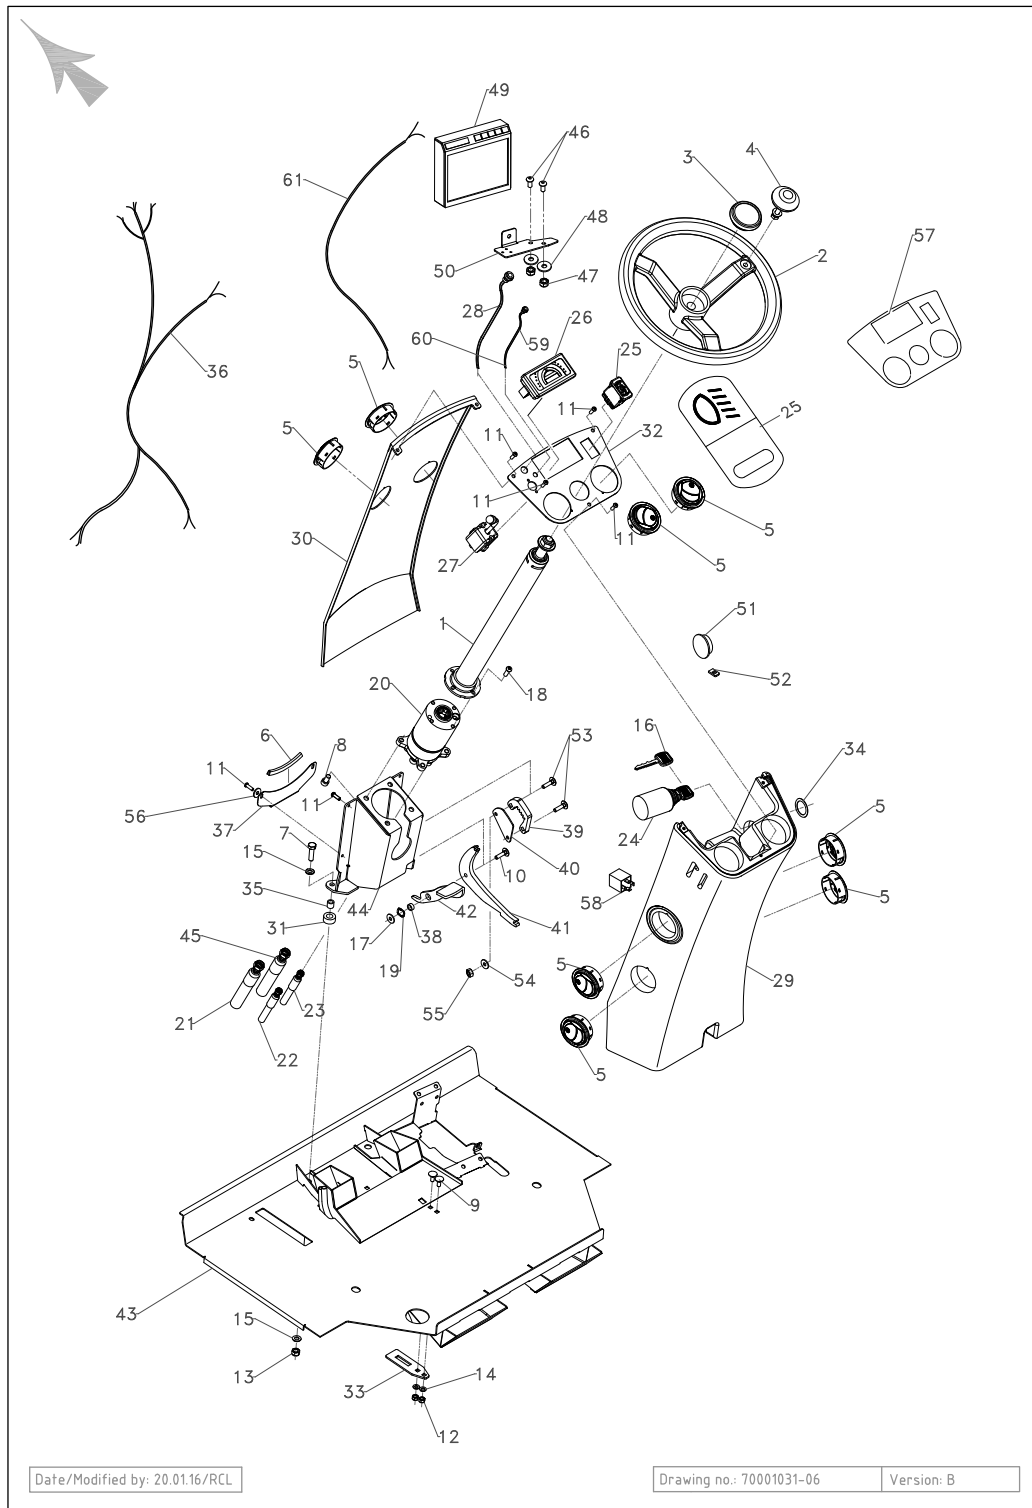

Pos.	Vare-nr	Antal	Beskrivelse	Notes
1	E01101070	1	Ratstamme	
2	E01101080	1	Rat	
3	E01109560	1	Dæksel	
4	E01109600	1	Ratknop	
5	E01110000	1	Luftdyse	
6	E01201010	1	EDGING BEADING	
7	E03100160	10	Stålsætskrue Fzb 8 - 30 Mm	
8	E03404110	0	Unbracoskrue Fzb 8 - 16 Mm	
9	E03500010	10	Brædebolt Fzb 6 - 16 Mm	
10	E03500030	10	Brædebolt Fzb 6 - 25 Mm	
11	E03600090	10	Skruer 5X16	
12	E03803040	10	Låsemøtrik Fzb 6 Mm	
13	E03803060	10	Låsemøtrik Fzb 8 Mm	
14	E03900030	10	Facetskive 6 Mm	
15	E03900040	10	Facetskive 8 Mm	
16	E05006165	1	Nøgle	
17	E03902010	10	Skærmskive Fzb 6 Mm 6.4/18X1.6	
18	E03404030	10	Unbracoskrue 6 - 16 Mm	
19	E03906090	1	Bølgefeder 18.8X13.2X0.2 K3	
20	E50000041	1	Orbitrol STM H ON 80 I 4 S	
21	E50000871	1	HYD. SLANGE 3/8 X 1195MM	
22	E50000864	1	HYD. SLANGE 1/4 X 1115MM	
23	E50000865	1	HYD. SLANGE 1/4 X 1130MM	
24	E05006160	1	Tændingskontakt	
25	E05009640	1	Kontakt	
26	E50000787	1	BETJENINGSPANEL MCP 1500	
27	E05009890	1	Retningsviser Kontakt	
28	E05009950	1	Kontakt	
29	E09720040	1	Ratstamme Afdækning	
30	E09720190	1	Afdækning Ratstamme	
31	E09721680	1	Gummidæmper	
32	E50001178	1	INSTRUMENTBRÆT 12V	
33	E09824770	1	Fjeder	
34	E09825800	1	Skive	
35	E09922010	1	Støttebøsning	
36	E50000758	1	RAT LEDNINGSNET CR2250 MK2	
37	E41105050	1	Holder	
38	E61000228	1	Afstandsrør P-Lås	
39	E61000448	1	Tandkrans	
40	E61000458	1	Plade	
41	E61001059	1	Låsearm	
42	E61101129	1	Pedal	
43	E50000507	1	BUNDPLADE	
44	E61200735	1	Ratkonsol	
45	E50000925	1	HYD. SLANGE 3/8 X 1050MM	
46	E03200740	2	Skruer 6X16	
47	E03804070	2	Låsemøtrik 6 Mm	
48	E03905010	2	Facetskive A2 6 Mm	
49	E50002139	1	MONITOR M5L	
50	E61001930	1	Beslag LCD M5L	
51	E05008180	1	SUMMER-BRUMMER 12VDC	
52	E02605010	1	HOLDER	
53	E03404130	10	UNBRACOSKRUE 8-30MM DIN912	
54	E03900040	10	Facetskive 8 Mm	
55	E03803060	10	Låsemøtrik Fzb 8 Mm	
56	E02701135	10	PLASTSKIVE 4.9X10X0.8MM	
57	E50001191	1	KLISTERMÆRKE CR2250	
58	E50000940	1	BLINKLYSRELÆ 12V	
59	E50001175	1	KONTROLLAMPE 12VDC