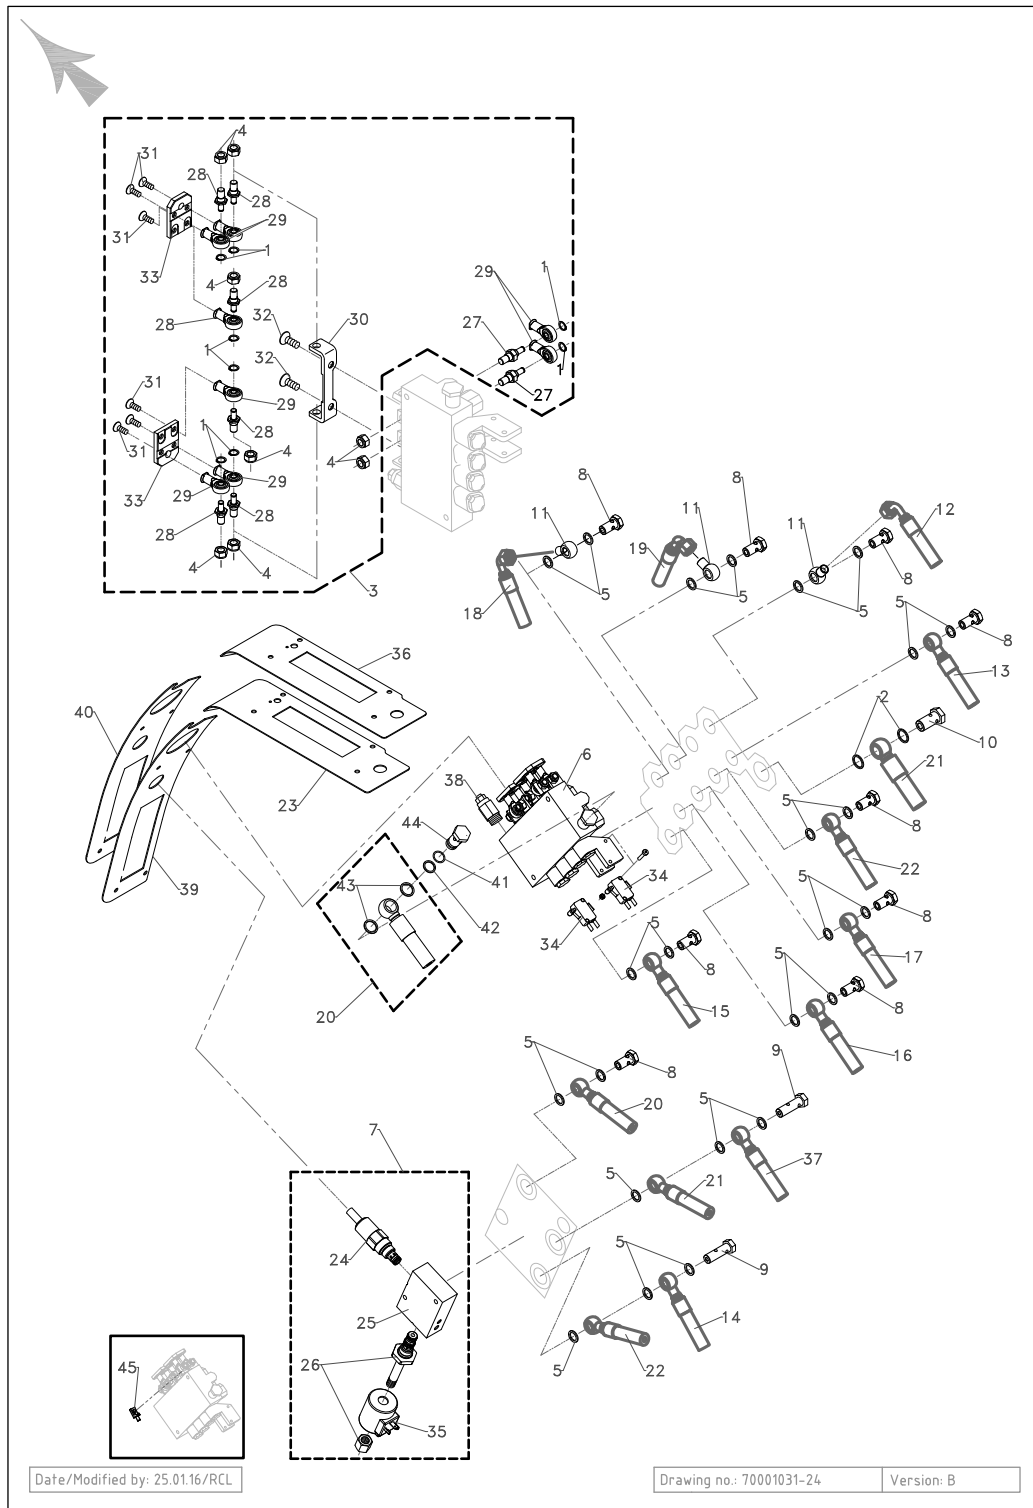

Pos.	Vare-nr	Antal	Beskrivelse	Notes
1	E01901570	10	Hesteskolås	
45	E09825690	1	Gliderbeslag	
2	E03909000	10	"Kobberskive 3/8""	
3	E04001530	1	Manøventil	
4	E03803060	10	Låsemøtrik Fzb 8 Mm	
5	E03909070	10	"Kobberskive 1/4""	
6	E04001530	1	Manøventil	
7	E04001540	1	Vægtoverføringsventil	
8	E04109060	1	"Banjobolt 1/4""	
9	E04109200	1	"Dobbelt Banjobolt 1/4""	
10	E04109210	1	"Banjobolt 3/8""	
11	E04109220	1	"Banjo Ø1/4"" 1/4"" Nip"	
12	E50000883	1	HYD. SLANGE 1/4 X 1795MM	
13	E50000882	1	HYD. SLANGE 1/4 X 1705MM	
14	E50000884	1	HYD. SLANGE 1/4 X 1220MM	
15	E50000870	1	HYD. SLANGE 1/4 X 1170MM	
16	E50000873	1	HYD. SLANGE 1/4 X 1465MM	
17	E50000877	1	HYD. SLANGE 1/4 X 1445MM	
18	E50000875	1	HYD. SLANGE 1/4 X 1695MM	
19	E50000879	1	HYD. SLANGE 1/4 X 1785MM	
20	E50001884	1		
21	E50000886	1	HYD. SLANGE 1/4 X 370MM	
22	E50000881	1	HYD. SLANGE 1/4 X 330MM	
23	E50000695	1	AFDÆKNINGSPLADE 358X96X47	
24	E04013530	1	Overtryksventil	
25	E04001540	1	Vægtoverføringsventil	
26	E04013120	1	Magnetventil	
27	E61001069	1	Pinbolt	
28	E61001079	1	Pinbolt	
29	E01702170	1	Ledhoved	
30	E61101040	1	Fittings	
31	E03404330	10	Unbracobolt M6X12 Fzb	
32	E03404060	10	Unbracoskrue 8 - 20 Mm	
33	E61000960	1	Topplade	
34	E04001710	1	Micro Switch	
35	E04013330	1	Magnetspole 12Vdc	
36	E50000697	1	KLISTERMÆRKE MK2	
37	E50000872	1	HYD. SLANGE 3/8 X 1080MM	
38	E04009195	1	Overtryksventil	
39	E50000696	1	AFDÆKNINGSPLADE 404.7X96X172.6	
40	E50000821	1	KLISTERMÆRKE	
41	E50001840	1	GUMMIGENNEMFØRING	
42	E50001841	1	STØTTERING	
43	E50001842	1	KOBBERSKIVE	
44	E50001883	1