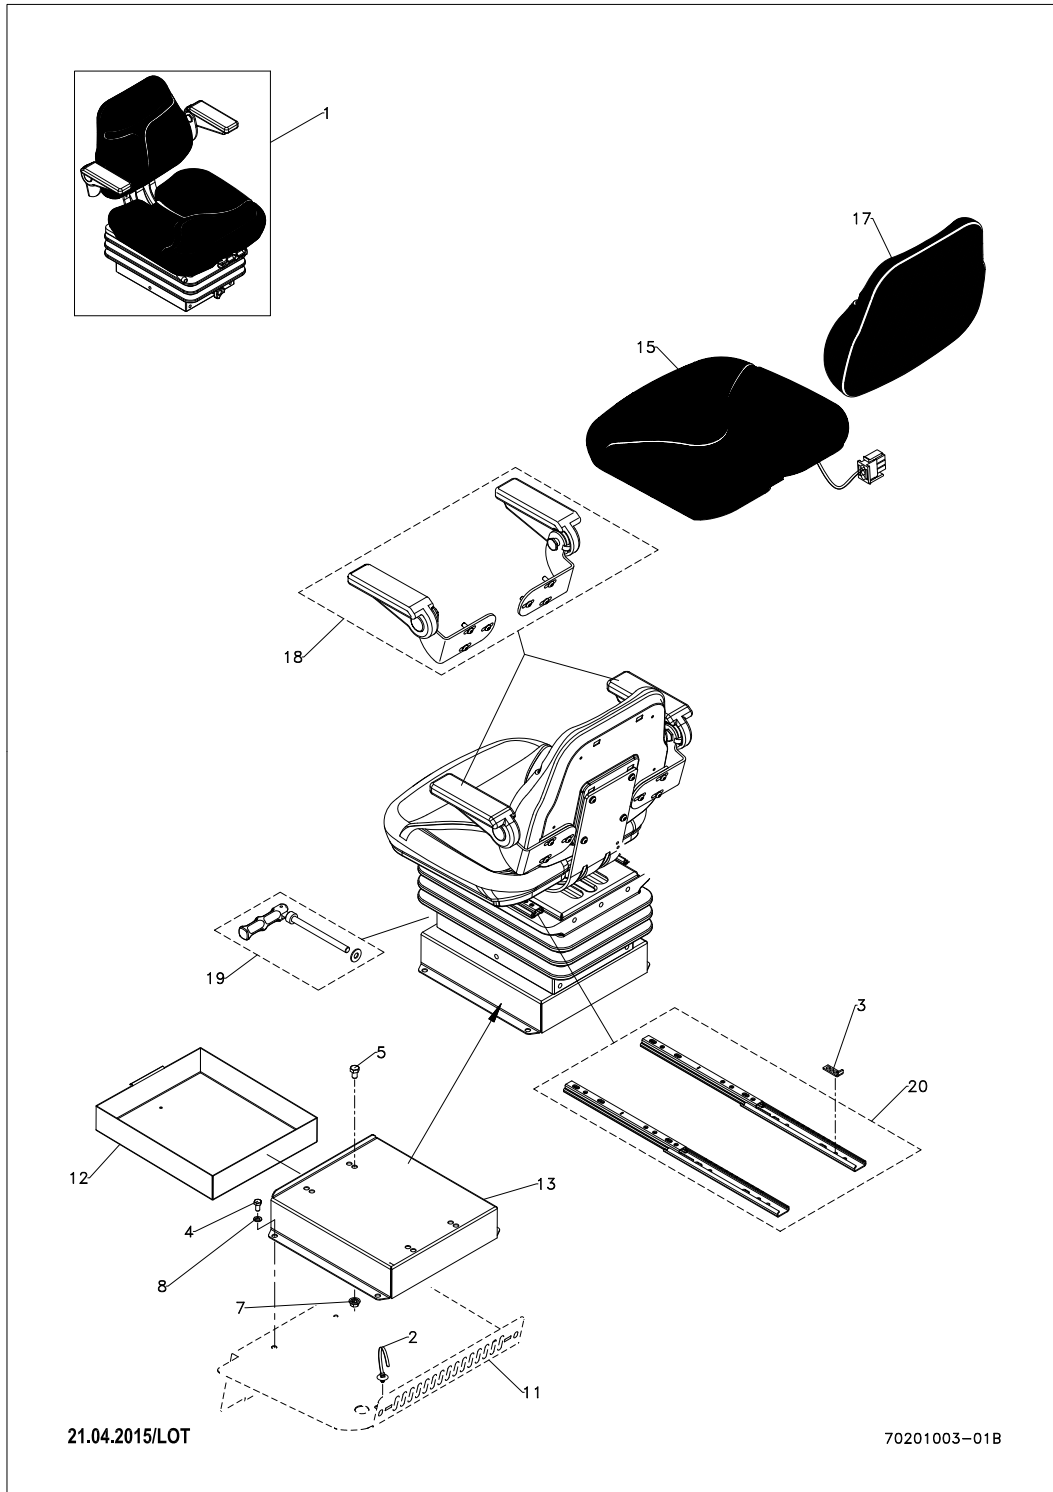

70201003-01B

Pos.	Vare-nr	Antal	Beskrivelse	Notes
1	E01102150	1	Sæde, Nappa Sort 2200	
2	E02602400	1	Kabelbinder	
3	E41107830	1		
4	E03100130	10	Stålsætskrue Fzb 8 - 16 Mm	
5	E03100190	10	Stålsætskrue Fzb 10 - 16 Mm	
7	E03809060	10	Flangemøtrik Fzb 10 Mm	
8	E03900040	10	Facetskive 8 Mm	
9	E02805120	1	RUBBER PASSAGE Ø25.5 Ø - 19.2 INSIDE - 4	
11	E61203045	1	Sædeplade	
12	E61201135	1	Dokumentskuffe	
13	E61201295	1	Sædekonsole	
15	E50000958	1	SÆDEBUND NAPPA CR2250	
17	E01102155	1	Sæderyg Nappa	
18	E01102220	1	Armlæn Til 2200 Sæde	
19	E01102230	1	Greb	
20	E01102240	1	Sædeskinne Sæt