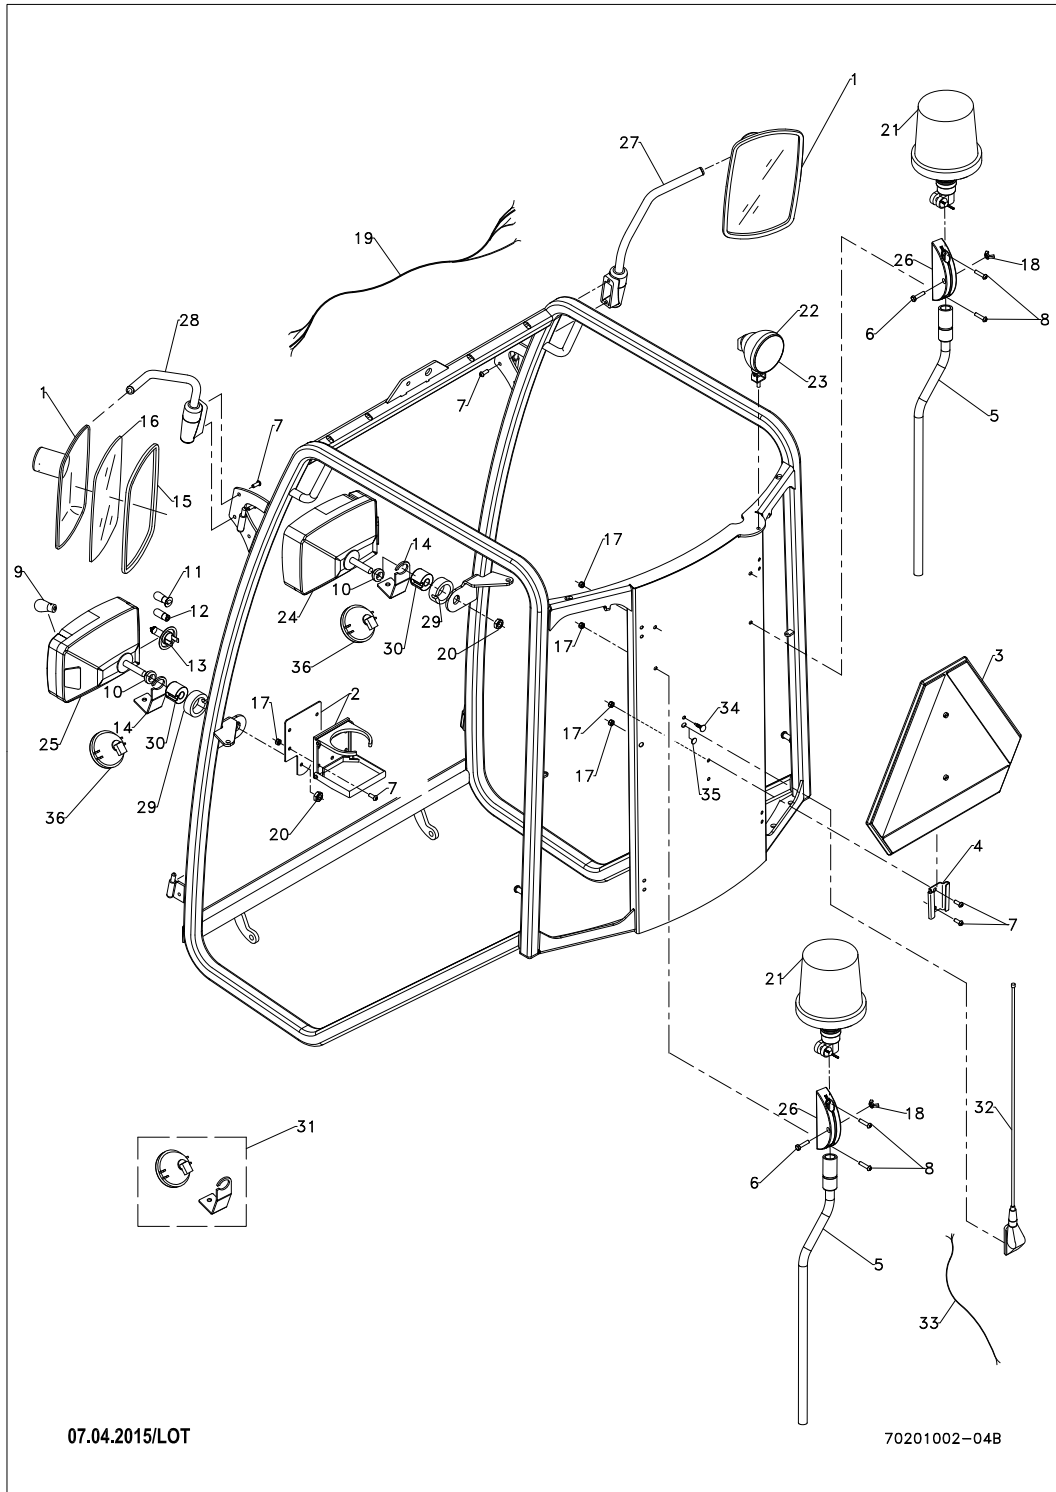

Pos.	Vare-nr	Antal	Beskrivelse	Notes
1	E01109180	1	Spejl 160 X 260 Mm	
2	E01110220	1	Kopholder	
2	E50000895	1	KOPHOLDERPLADE CR2250	
3	E01109150	1	Advarselstrekant	
4	E01109260	1	Beslag	
5	E50000812	1	FORBINDELSRØR 460XØ24	
5	E50000814	1	FATNING 39XØ20	
5	E50000815	1	BESKYTTELSESHÆTTE 12XØ29	
6	E03100105	1	Stålsæt 8.8 Fzb 6X25	
7	E03200740	10	Skrue 6X16	
8	E03200760	10	Skrue 6X25	
9	E05001010	1	Pære 12V/21W	
10	E50000825	1	JUSTERINGSSTYKKE 12X36	
11	E05001060	1	Pære H3 12V-55W	
12	E05001040	1	Pære 12V/4W	
13	E05001140	1	Pære H7 12V 55W	
14	E50000813	1	PLATE 190X35X4	
15	E01109245	1	Gummiring	
16	E01109235	1	Spejlglas	
17	E03804070	10	Låsemøtrik 6 Mm	
18	E03809005	1	Fløjmmøtrik Fzb M6	
19	E50000784	1	SCRUBTEC 8/BOOST 8	
20	E03801040	1	Møtrik 12 Mm	
21	E50001329	1	ROTORBLINK 12VDC LED	
22	E50000778	1	WORKING LIGHT REAR LED 12V	
23	E02702080	1	Beskyttelsehætte M12	
23	E02701010	1	Prop Ø9.5 Mm	
23	E02701110	1	BLÆNDPROP PVC Ø6.4MM	
24	E50000785	1	FORLYGTE HØJRE 12V	
25	E50000786	1	FORLYGTE VENSTRE 12V	
26	E09720100	1	Holder F. Rotorblink Ø15.5 Mm	
27	E09724870	1	Spejlarm, højre	
28	E09724880	1	Spejlarm, Venstre	
29	E50001336	1	PAKNING TIL FORLYGTE 50X50X26	
30	E50000826	1	JUSTERINGSSTYKKE 34X36	
31	E80500163	1	LED LIGHT FRONT CR2250 MK2	
32	E50001570	1	Fiberantenne	
33	E50001571	1	LEDNINGSNET RADIO	
34	E50001670	1		
35	E02701010	1	Prop Ø9.5 Mm	
36	E50001328	1