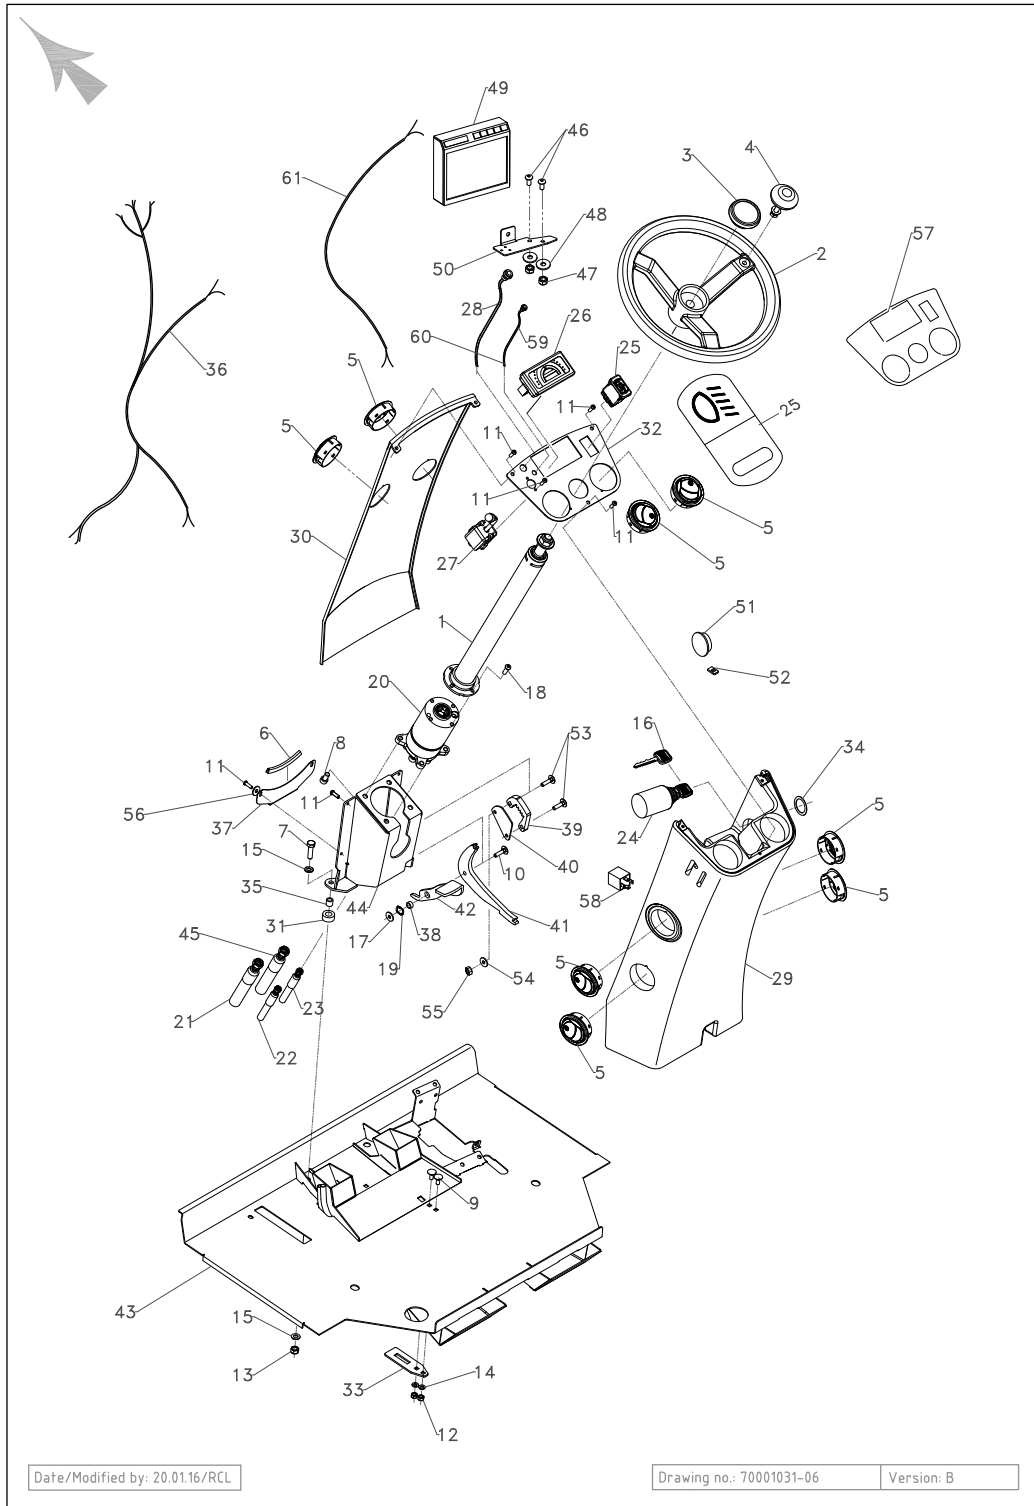

Pos.	Vare-nr	Antal	Beskrivelse	Notes
1	E01101070	1	Ratstamme	
2	E01101080	1	Rat	
3	E01109560	1	Dæksel	
4	E01109600	1	Ratknop	
5	E01110000	1	Luftdyse	
6	E01201010	1	EDGING BEADING	
7	E03100160	10	Stålsætskrue Fzb 8 - 30 Mm	
8	E03404110	0	Unbracoskrue Fzb 8 - 16 Mm	
9	E03500010	10	Bræddebolt Fzb 6 - 16 Mm	
10	E03500030	10	Bræddebolt Fzb 6 - 25 Mm	
11	E03600090	10	Skruer 5X16	
12	E03803040	10	Låsemøtrik Fzb 6 Mm	
13	E03803060	10	Låsemøtrik Fzb 8 Mm	
14	E03900030	10	Facetskive 6 Mm	
15	E03900040	10	Facetskive 8 Mm	
16	E05006165	1	Nøgle	
17	E03902010	10	Skærmskive Fzb 6 Mm 6.4/18X1.6	
18	E03404030	10	Unbracoskrue 6 - 16 Mm	
19	E03906090	1	Bølgefeder 18.8X13.2X0.2 K3	
20	E50000041	1	Orbitrol STM H ON 80 I 4 S	
21	E50000871	1	HYD. SLANGE 3/8 X 1195MM	
22	E50000864	1	HYD. SLANGE 1/4 X 1115MM	
23	E50000865	1	HYD. SLANGE 1/4 X 1130MM	
24	E05006160	1	Tændingskontakt	
25	E05009640	1	Kontakt	
26	E50000787	1	BETJENINGSPANEL MCP 1500	
27	E05009890	1	Retningsviser Kontakt	
28	E05009950	1	Kontakt	
29	E09720040	1	Ratstamme Afdækning	
30	E09720190	1	Afdækning Ratstamme	
31	E09721680	1	Gummidæmper	
32	E50001178	1	INSTRUMENTBRÆT 12V	
33	E09824770	1	Fjeder	
34	E09825800	1	Skive	
35	E09922010	1	Støttebøsning	
36	E50000758	1	RAT LEDNINGSNET CR2250 MK2	
37	E41105050	1	Holder	
38	E61000228	1	Afstandsrør P-Lås	
39	E61000448	1	Tandkrans	
40	E61000458	1	Plade	
41	E61001059	1	Låsearm	
42	E61101129	1	Pedal	
43	E50000507	1	BUNDPLADE	
44	E61200735	1	Ratkonsol	
45	E50000925	1	HYD. SLANGE 3/8 X 1050MM	
46	E03200740	2	Skruer 6X16	
47	E03804070	2	Låsemøtrik 6 Mm	
48	E03905010	2	Facetskive A2 6 Mm	
49	E50002139	1	MONITOR M5L	
50	E61001930	1	Beslag LCD M5L	
51	E05008180	1	SUMMER-BRUMMER 12VDC	
52	E02605010	1	HOLDER	
53	E03404130	10	UNBRACOSKRUE 8-30MM DIN912	
54	E03900040	10	Facetskive 8 Mm	
55	E03803060	10	Låsemøtrik Fzb 8 Mm	
56	E02701135	10	PLASTSKIVE 4.9X10X0.8MM	
57	E50001191	1	KLISTERMÆRKE CR2250	
58	E50000940	1	BLINKLYSRELÆ 12V	
59	E50001175	1	KONTROLLAMPE 12VDC