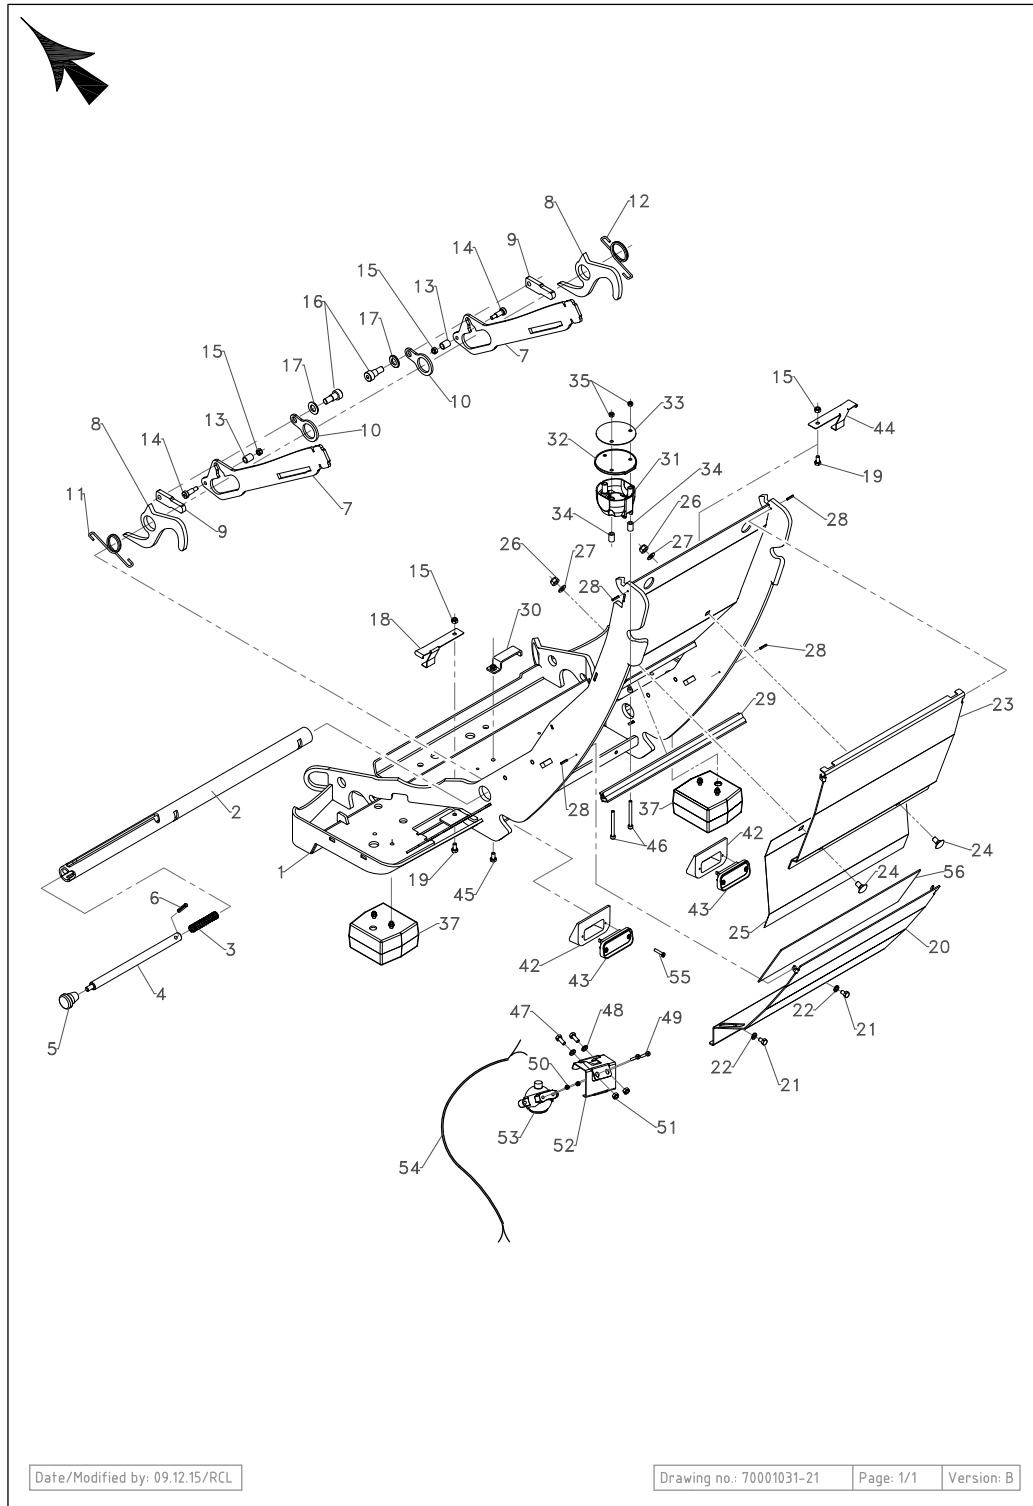

Pos.	Vare-nr	Antal	Beskrivelse	Notes
1	E50002220	1	BONNET	
2	E61000138	1	Låseaksel	
3	E02201190	1	Trykfjeder 1.25X12.5 L=63.3	
4	E09920480	1	Aksel For Håndtag	
5	E09721440	1	Greb	
6	E01903090	1	Spændestift 6 - 30 Mm	
7	E61000478	1	Drev Tilkobling	
8	E61000148	1	Låsekrog	
9	E61000390	1	Medbringerpal	
10	E61000158	1	Beslag Tilkobling	
11	E09720640	1	Fjeder	
12	E09720630	1	Fjeder	
13	E61000218	2	Rulle Tilkobling	
14	E03406020	2	Pasbolt M6X8X16	
15	E03803040	2	Låsemøtrik Fzb 6 Mm	
16	E03406030	2	Pasbolt M10X12X12	
17	E03900060	2	Facetskive 12 Mm	
18	E41108130	1	Hægte Til Sideskærm	
19	E03102020	2	Stålsætskrue A2 6 - 16 Mm	
20	E41110540	1	AFDÆKNING	
21	E03102160	2	Stålsætskrue A2 6 - 12 Mm	
22	E03905010	2	Facetskive A2 6 Mm	
23	E61100410	1	Afdækningsplade	
24	E50000977	2	BRÆDDEBOLT A2 8-16MM	
25	E61101285	1	Beskyttelsesplade	
26	E03803060	2	Låsemøtrik Fzb 8 Mm	
27	E03900040	2	Facetskive 8 Mm	
28	E01903020	4	Spændestift 3 - 16 Mm	
29	E01201230	1	SCRUBTEC 8/BOOST 8	
30	E40102580	1	SLANGEHOLDER	
31	E05007120	1	Stikdåse 7-Polet	
32	E05007050	1	Underlag T. Stikdåse	
33	E09825790	1	Afdækning 502 Mm	
34	E09921750	2	Bøsning	
35	E03804050	2	Låsemøtrik A2 5 Mm	
37	E50000767	1	Baglygte 12V LED	
42	E09723990	1	Underlag	
43	E05000230	1	Led Nummerplade Lys	
44	E41108140	1	Hægte Til Sideskærm	
45	E03200900	1	Buttonhead 6x16 Rustfri A2	
46	E50000978	2	UNBRACOSKRUE A2 MC 5-55MM	
47	E03102020	2	Stålsætskrue A2 6 - 16 Mm	
48	E03905010	2	Facetskive A2 6 Mm	
49	E03401000	2	Umbrakoskrue UH 5 - 16	
50	E03804050	2	Låsemøtrik A2 5 Mm	
51	E03804010	2	Låsemøtrik A2 6 Mm	
52	E61102030	1	Beslag CAM30C	
53	E05010160	1	Kamera CAM 30C	
54	E50002138	1	WIRE M7L	
55	E50000980	10	SKRUE A2 4-16	
56	E09725840	1	ISOLERING