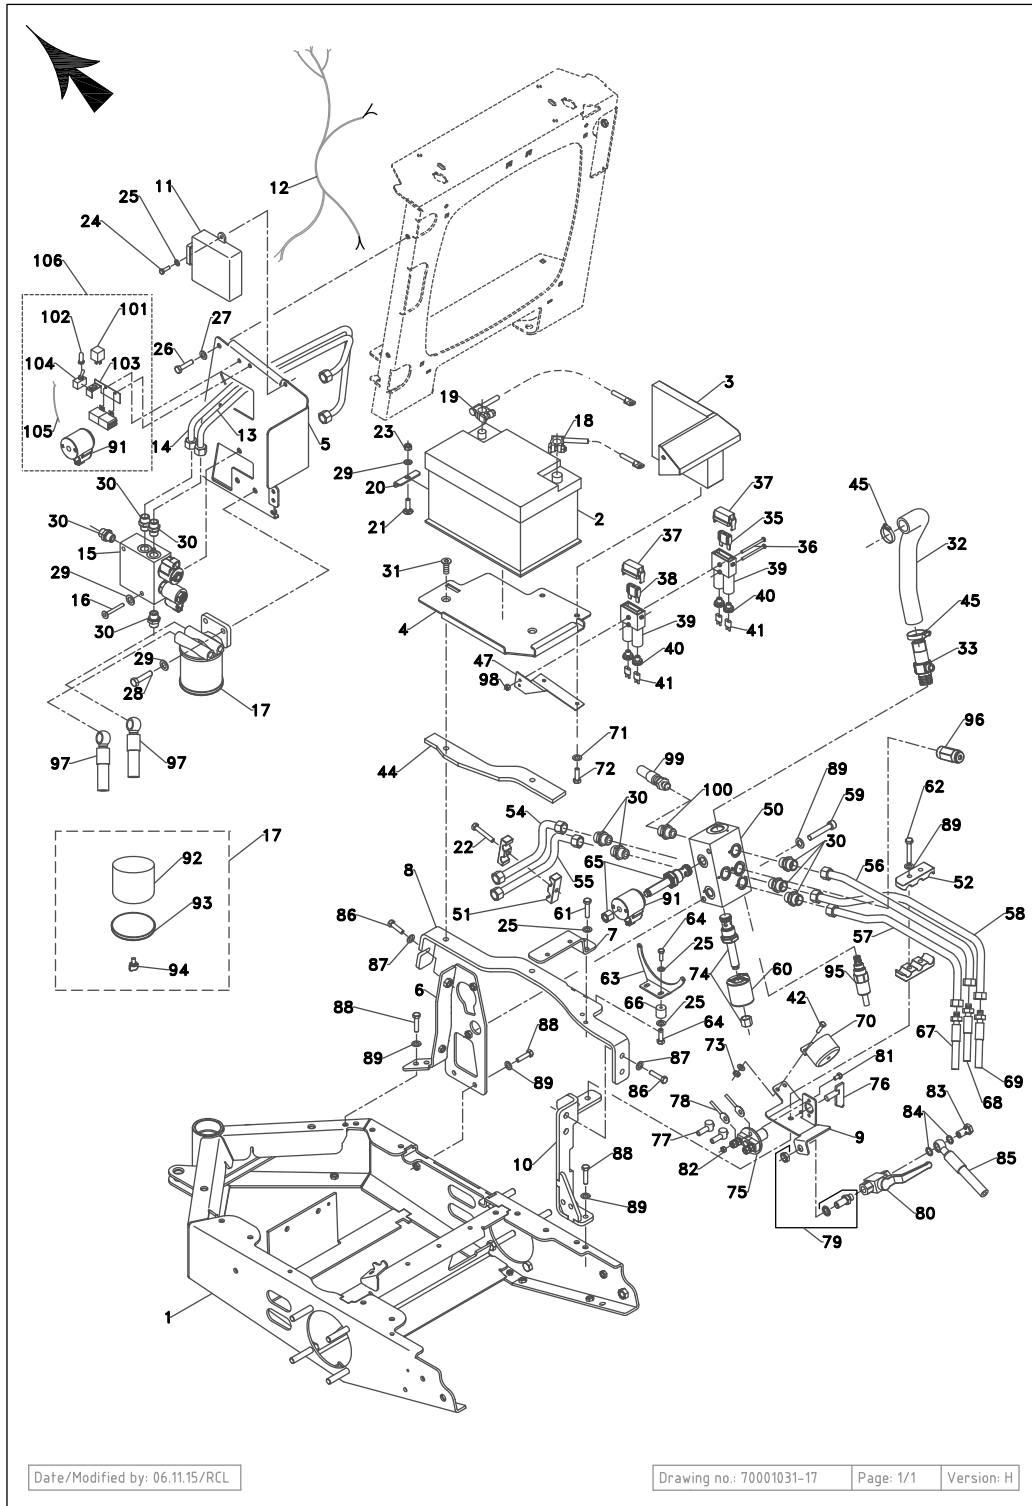

Pos.	Vare-nr	Antal	Beskrivelse	Notes
1	E61203090	1	Bagchassis 2250, Perkins	
50	E50002334	1	HYDRAULIC MANIFOLD PTO	
2	E50000790	1	Batteri 12V 80AH	
3	E61203150	1	INDSUGNING	
4	E41110590	1	PLADE	
5	E50000694	1	VINKELBESLAG 376.8X331.4X131	
6	E41203850	1	BESLAG	
7	E41204070	1	KABELHOLDER	
8	E41203830	1	BESLAG	
9	E41111000	1	BESLAG	
10	E41203840	1	BESLAG	
11	E50000706	1	FAN STYRINGSSYSTEM SE11	
12	E50001241	1	LEDNINGSNET FAN DRIVE V2 MK2	
13	E09725580	1	Hydraulikrør B-Port Ø12 1.5	
14	E09725570	1	Hydraulikrør A-Port Ø12 1.5	
15	E04001850	1	BLOK RETURHYDRAULIK	
16	E03200160	10	Stålbolt Fzb 8 - 60 Mm	
17	E50000482	1	BRÆNDSTOFFILTERHUS	
18	E50000789	1	Batteri wire plus	
19	E50000788	1	Batteri wire minus	
20	E60201048	1	Batterilås	
21	E03500220	10	Brædebolt Fzb 8 - 30 Mm	
22	E03200150	10	Stålbolt Fzb 8 - 50 Mm	
23	E03803060	10	Låsemøtrik Fzb 8 Mm	
24	E03100080	1	Stålsætskrue Fzb 6 - 16 Mm	
25	E03905010	10	Facetskive A2 6 Mm	
26	E03102140	10	Stålsætskrue A2 8 - 20 Mm	
27	E03902060	10	Skærmskive A2 8 Mm 8.4/24X2	
28	E03100150	10	Stålsætskrue Fzb 8 - 25 Mm	
29	E03905020	10	Facetskive A2 8 Mm	
30	E04120170	2	Lige Indskruing	
31	E50001618	10	UNBRACOBOLT M8X25	
32	E09725380	1	Olieslange	
33	E04800180	1	"Slangenippel 3/4""	
34				
35	E50001198	1	FLADSIKRING 20A MAXI	
36	E50000816	10	MASKINSKRUE M4X55	
37	E05006130	1	COVER F. FUSE HOLDER	
38	E05006100	1	Fladsikring 60 Amp	
39	E05006110	1	Sikringsholder	
40	E05006120	2	Kabelgennemføring	
41	E05209170	2	Kabelsko	
42	E03200730	10	Skruer 5X12A2	
44	E50001545	1	FITTING FOR BATTERY CR2250	
45	E50001632	2	SPÆNDEBAAND Ø34-37MM	
47	E50000678	1	RELÆBESLAG 175X50X33	
48				
49				
51	E09923890	1	RØRHOLDER	
52	E09923880	1	RØRHOLDER	
53				
54	E09725189	1	HYDRAULIKRØR	
55	E09725199	1	HYDRAULIKRØR	
56	E09725159	1	HYDRAULIKRØR	
57	E09725149	1	HYDRAULIKRØR	
58	E09725179	1	HYDRAULIKRØR	
59	E03200530	10	STÅLBOLT	
60	E04013330	1	Magnetspole 12Vdc	
61	E03100090	10	Stålsætskrue Fzb 6 - 20 Mm