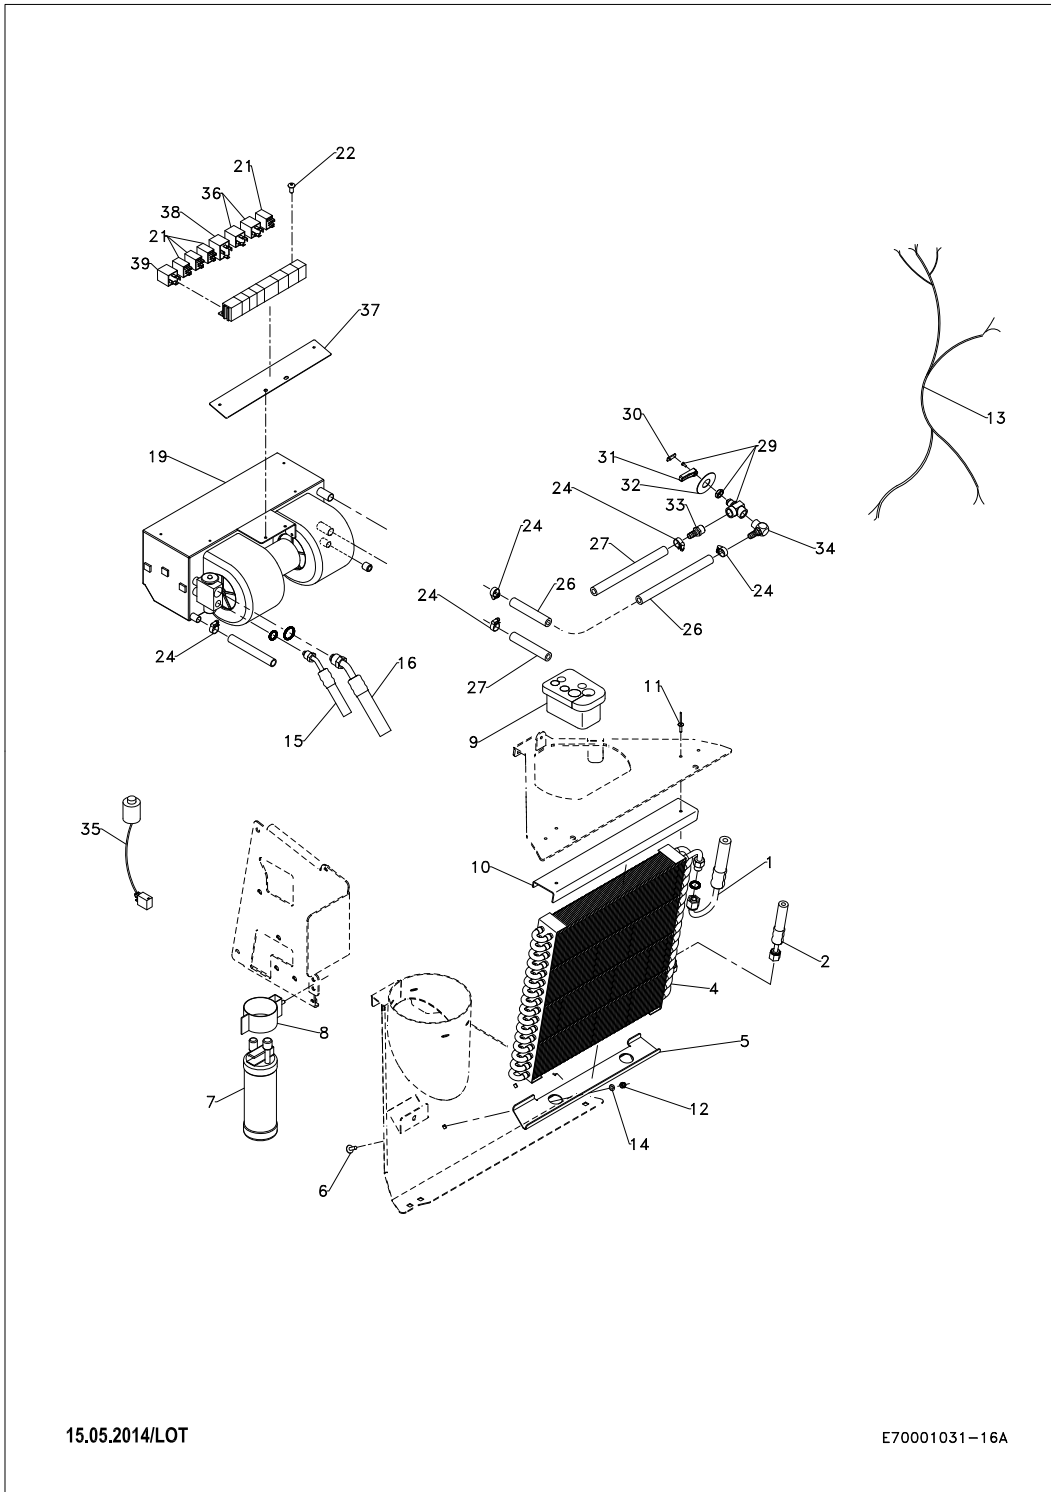

Pos.	Vare-nr	Antal	Beskrivelse	Notes
0	E80500227	1		
1	E04709290	1	SLANGE	
2	E04709300	1	SLANGE	
4	E01104220	1	Kondenser	
5	E41110190	1	KONDENSER HOLDER	
6	E03500005	2	BRÆDDEBOLT	
7	E01110280	1	TØRRREFILTER	
8	E01110290	1	HOLDER	
9	E09724400	1	Tætning V. Tank	
10	E41105710	1	Kondenser Holder	
11	E02000090	2	Popnitte 4.8 - 12 Mm	
12	E03803060	2	Låsemøtrik Fzb 8 Mm	
13	E50000757	1	CR2250 MK2	
14	E03900040	2	Facetskive 8 Mm	
15	E04709280	1	SLANGE	
16	E04709310	1	SLANGE	
19	E01110260	1	KOMBIFORDAMPER 2200	
21	E05004115	4	Relæ 12V	
22	E03300170	4	Maskinskruer Ph Fzb 4X10 Mm	
24	E02600020	1	Spændebånd 11 - 17 Mm	
26	E04421060	1	"Olieslange 3/8""1100 Mm"	
27	E04421020	1	"Olieslange 3/8""1560 Mm"	
29	E04707060	1	Vinkelkuglehane	
30	E04707050	1	Grøn Markering	
31	E04707040	1	Greb 1/8 - 1/4 - 3/8	
32	E03001590	1	Klistermærke	
33	E04800050	1	"Slangenippel 3/8""	
34	E04800230	1	"Slangenippel 3/8""	
35	E05100060	1	Pressostat A/C 2250 3-vejs	
36	E50000777	1	Relæ m. diode 12 V	
37	E50000680	1	RELÆBESLAG 190X39X1	
38	E50000776	1	Tidsrelæ 12V - 3 sec	
39	E50000840	1	Diode 2x6A