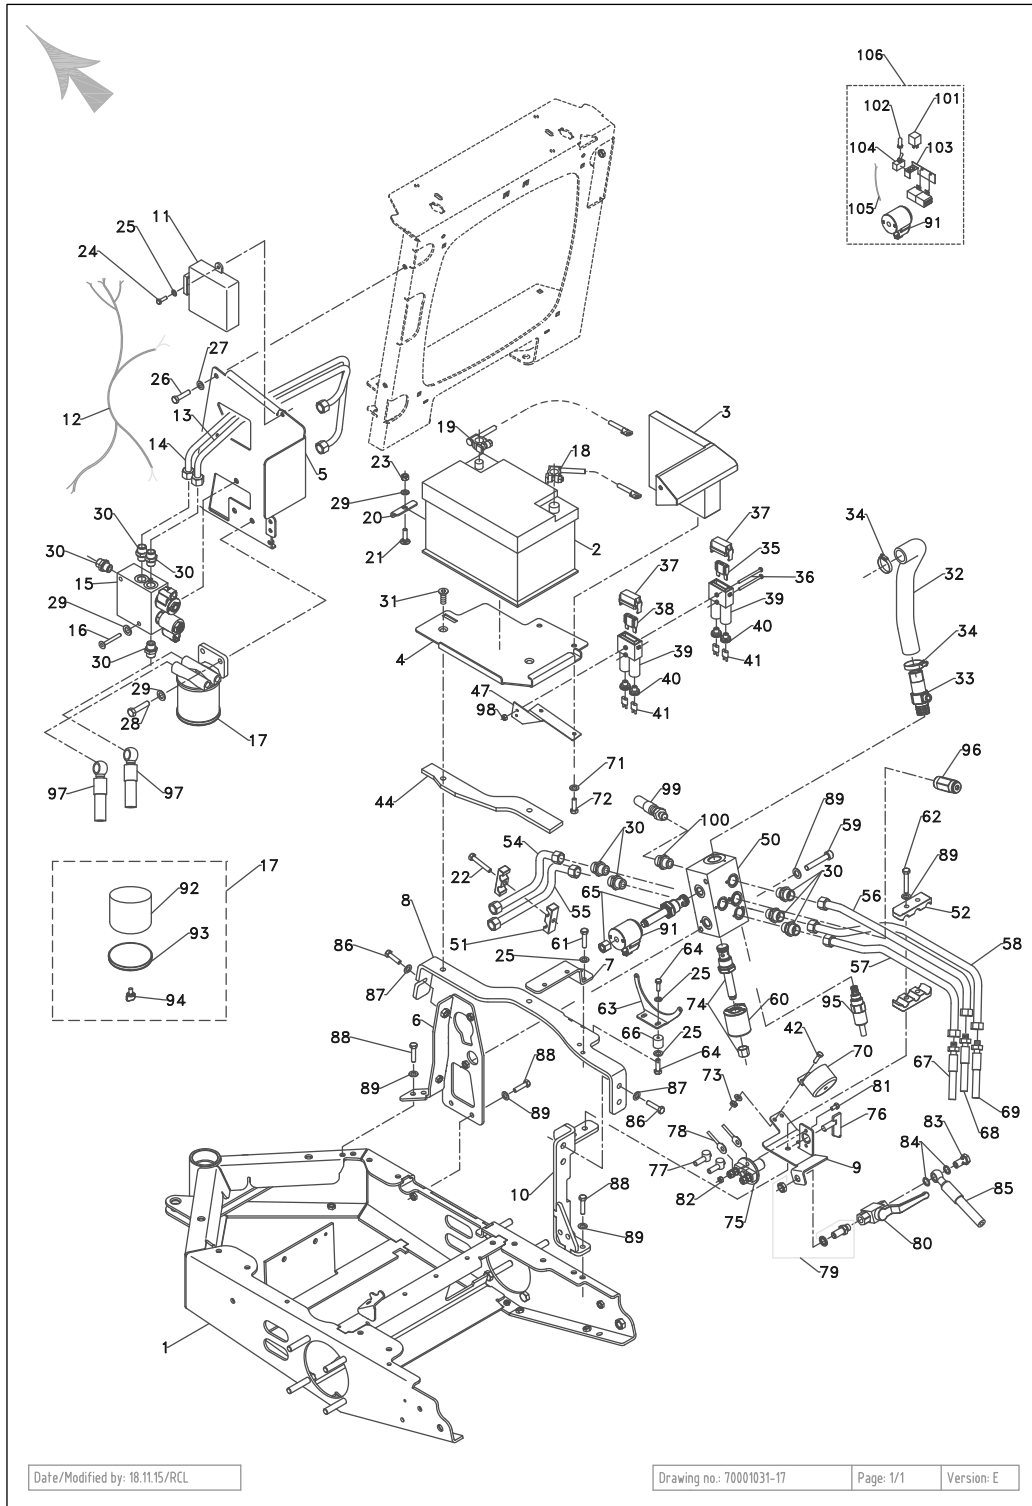

Pos.	Vare-nr	Antal	Beskrivelse	Notes
1	E61203090	1	Bagchassis 2250, Perkins	
2	E50000790	1	Batteri 12V 80AH	
3	E61203150	1	INDSUGNING	
4	E41110590	1	PLADE	
5	E50000694	1	VINKELBESLAG 376.8X331.4X131	
6	E41203850	1	BESLAG	
7	E41204070	1	KABELHOLDER	
8	E41203830	1	BESLAG	
9	E41111000	1	BESLAG	
10	E41203840	1	BESLAG	
11	E50000706	1	FAN STYRINGSSYSTEM SE11	
12	E50001241	1	LEDNINGSNET FAN DRIVE V2 MK2	
13	E09725580	1	Hydraulikrør B-Port Ø12 1.5	
14	E09725570	1	Hydraulikrør A-Port Ø12 1.5	
15	E04001850	1	BLOK RETURHYDRAULIK	
16	E03200160	10	Stålbolt Fzb 8 - 60 Mm	
17	E50000482	1	BRÆNDSTOFFILTERHUS	
18	E50000789	1	Batteri wire plus	
19	E50000788	1	Batteri wire minus	
20	E60201048	1	Batterilås	
21	E03500220	10	Brædebolt Fzb 8 - 30 Mm	
22	E03200150	10	Stålbolt Fzb 8 - 50 Mm	
23	E03803060	10	Låsemøtrik Fzb 8 Mm	
24	E03100080	1	Stålsætskrue Fzb 6 - 16 Mm	
25	E03905010	10	Facetskive A2 6 Mm	
26	E03102140	10	Stålsætskrue A2 8 - 20 Mm	
27	E03902060	10	Skærmskive A2 8 Mm 8.4/24X2	
28	E03100150	10	Stålsætskrue Fzb 8 - 25 Mm	
29	E03905020	10	Facetskive A2 8 Mm	
30	E04120170	2	Lige Indskruing	
31	E50001618	10	UNBRACOBOLT M8X25	
32	E09725380	1	Olieslange	
33	E04800180	1	"Slangenippel 3/4""	
34	E50001632	2	SPÆNDEBAAND Ø34-37MM	
35	E50001198	1	FLADSIKRING 20A MAXI	
36	E50000816	10	MASKINSKRUE M4X55	
37	E05006220	1	Cover Combo Filter	
38	E05006100	1	Fladsikring 60 Amp	
39	E05006110	1	Sikringsholder	
40	E05006120	2	Kabelgennemføring	
41	E05209170	2	Kabelsko	
42	E03200730	10	Skruer 5X12A2	
44	E50001545	1	FITTING FOR BATTERY CR2250	
47	E50000678	1	RELÆBESLAG 175X50X33	
50	E50002334	1	HYDRAULIC MANIFOLD PTO	
51	E09923890	1	RØRHOLDER	
52	E09923880	1	RØRHOLDER	
54	E09725189	1	HYDRAULIKRØR	
55	E09725199	1	HYDRAULIKRØR	
56	E09725159	1	HYDRAULIKRØR	
57	E09725149	1	HYDRAULIKRØR	
58	E09725179	1	HYDRAULIKRØR	
59	E03200530	10	STÅLBOLT	
60	E04013330	1	Magnetspole 12Vdc	
61	E03100090	10	Stålsætskrue Fzb 6 - 20 Mm	
62	E03200150	10	Stålbolt Fzb 8 - 50 Mm	
63	E41110550	1	BESLAG	
64	E03100060	10	Stålsætskrue Fzb 6 - 10 Mm	
65	E04013010	1	Magnetventil