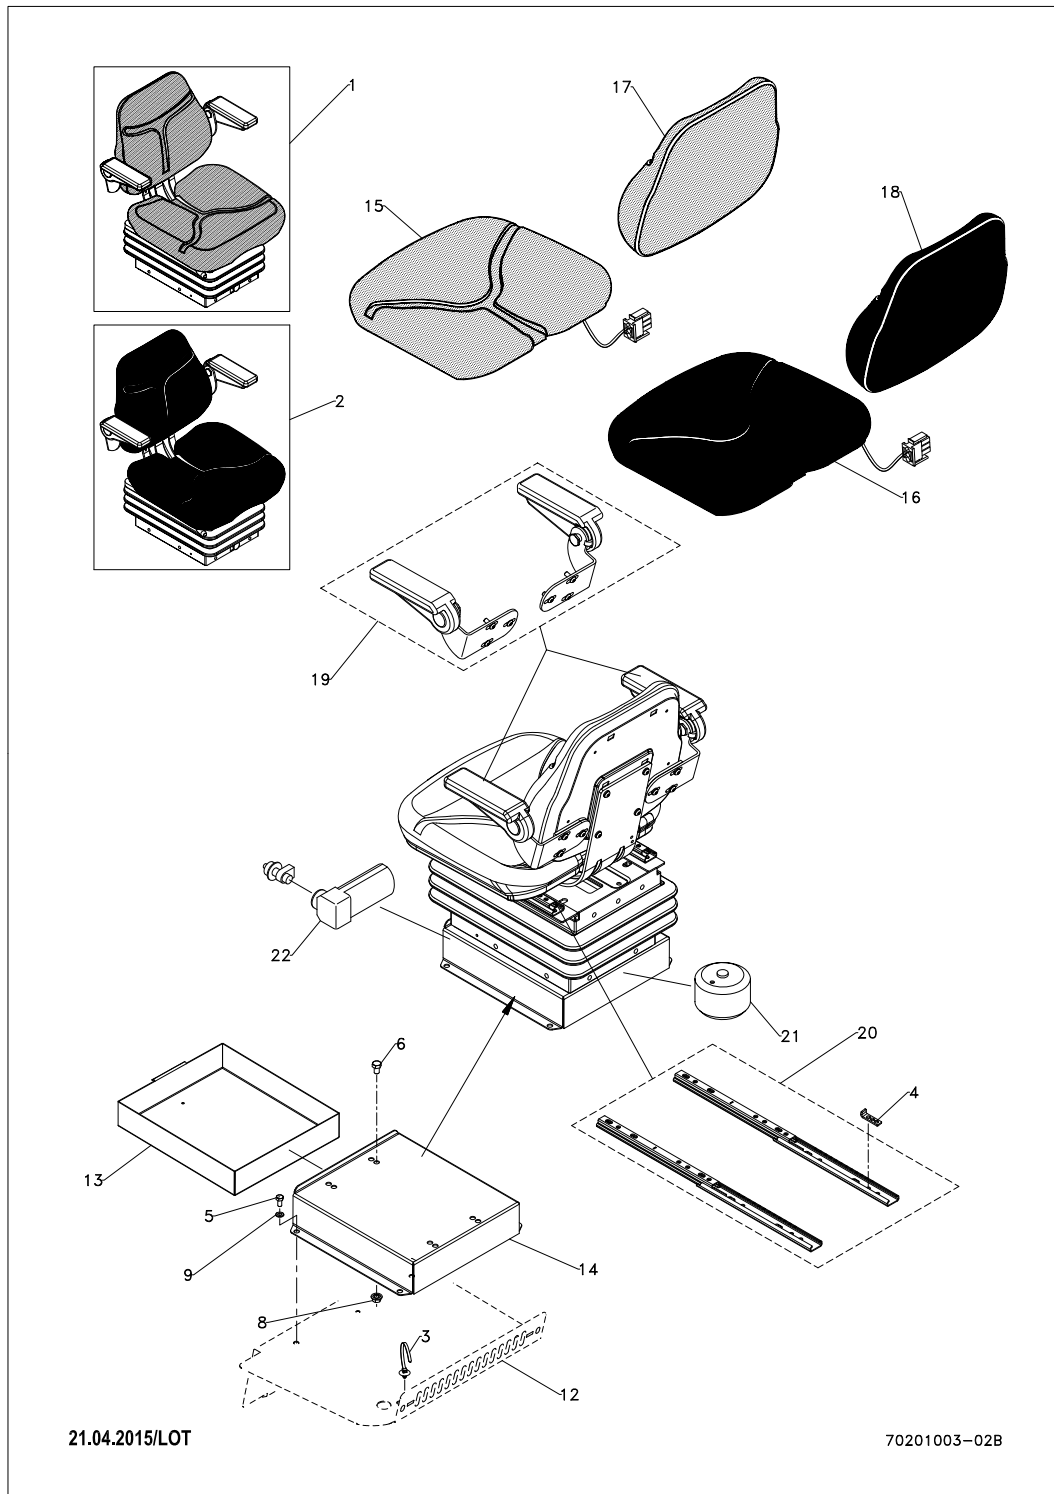

70201003-01B

Pos.	Vare-nr	Antal	Beskrivelse	Notes
1	E01102150	1	Sæde, Nappa Sort 2200	
2	E02602400	1	Kabelbinder	
3	E41107830	1		
4	E03100130	10	Stålsætskrue Fzb 8 - 16 Mm	
5	E03100190	10	Stålsætskrue Fzb 10 - 16 Mm	
7	E03809060	10	Flangemøtrik Fzb 10 Mm	
8	E03900040	10	Facetskive 8 Mm	
9	E02805120	1	RUBBER PASSAGE Ø25.5 Ø - 19.2 INSIDE - 4	
11	E61203045	1	Sædeplade	
12	E61201135	1	Dokumentskuffe	
13	E61201295	1	Sædekonsole	
15	E50000958	1	SÆDEBUND NAPPA CR2250	
17	E01102155	1	Sæderyg Nappa	
18	E01102220	1	Armlæn Til 2200 Sæde	
19	E01102230	1	Greb	
20	E01102240	1	Sædeskinne Sæt	